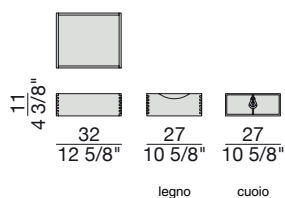

BAYUS 5-6 DRAWER

G. & O. Buratti

2018

Cassetto in noce canaletta con frontale in legno o in cuoio. Maniglia in pelle intrecciata con tecnica scoubidou e dettaglio in metallo.

Drawer in canaletta walnut with wooden or Cuoio leather front. Handle in scoubidou braided leather with metal detail.

Schublade aus Nussbaum Canaletta und Fronten mit Holz oder Cuoio. Griff mit Scobidoutechnik geflochtenem Leder und Metalldetails.

Tiroir en noyer canaletta avec façade en bois ou cuir. Poignée tressé avec la technique du scoubidou et détail en métal.

Cajón en nogal canaletta con frente de madera o en cuero. Tirador en piel entrelazada con técnica scoubidou con detalle en metal.