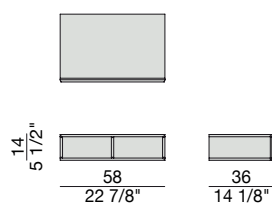

BAYUS 5

G. & O. Buratti

2018

Pensile in noce canaletta con due vani (possibilità di inserire massimo due BAYUS CASSETTO 5-6). Profili in legno massello.

Shelf in canaletta walnut with two compartments (with the possibility to insert maximum two BAYUS DRAWERS 5-6). Solid edges.

Hängeschrank aus Nussbaum Canaletta mit zwei Staufächern (es können maximal zwei BAYUS SCHUBLADEN 5-6 eingefügt werden). Profil aus massivem Nussbaum Canaletta.

Etagère en noyer canaletta avec deux compartiments (avec la possibilité d'insérer deux BAYUS TIROIRS 5-6 au maximum), avec profils en bois massif.

Estante en nogal canaletta con dos compartimentos (posibilidad de insertar hasta dos cajones BAYUS 5-6). Bordes macizos.