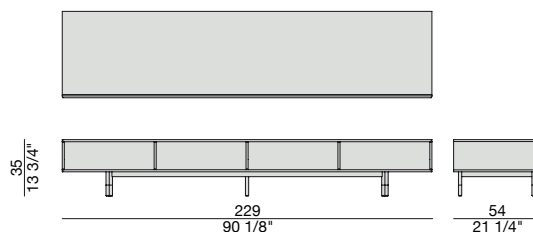

BAYUS TV

G. & O. Buratti

2018

Porta TV in noce canaletta con quattro vani (possibilità di inserire massimo quattro BAYUS CASSETTO 4). Profili in legno massello. Base in metallo Bronzoro e puntali in ottone spazzolato.

TV stand in canaletta walnut with four compartments (with the possibility to insert four BAYUS DRAWERS 4 maximum). Solid edges. Bronzoro finished metal base with end feet in brushed brass.

Fernsehmöbelstück aus Nussbaum Canaletta mit vier Fächern (es können maximal vier BAYUS SCHUBLADEN 4 eingefügt werden). Profil in massivem Nussbaum Canaletta. Gestell aus Metall mit Bronzoro Finish und Spitzen in gebürstetem Messing.

Porte TV en noyer canaletta avec quatre c o m p a r t i m e n t s (possibilité d'insérer quatre BAYUS TIROIRS 4 au maximum) avec profils en noyer canaletta massif. Base en finition Bronzoro et pieds en cuivre brossé.

Banco porta TV de nogal canaletta con cuatro compartimentos (posibilidad de insertar hasta cuatro cajones BAYUS 4). Bordes macizos. Base de metal Bronzoro y pies en latón cepillado.