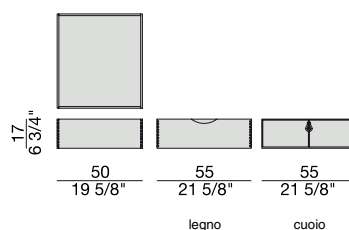

BAYUS 4-TV DRAWER

G. & O. Buratti

2018

Cassetto in noce canaletta con frontale in legno o in cuoio. Maniglia in pelle intrecciata con tecnica scoubidou e dettaglio in metallo.

Drawer in canaletta walnut with wooden or Cuio leather front. Handle in scoubidou braided leather with metal detail.

Schublade aus Nussbaum Canaletta und Fronten mit Holz oder Cuio. Griff mit Scobidoutechnik geflochtenem Leder und Metalldetails.

Tiroir en noyer canaletta avec façade en bois ou cuir. Poignée tressé avec la technique du scoubidou et détail en métal.

Cajón en nogal canaletta con frente de madera o en cuero. Tirador en piel entrelazada con técnica scoubidou con detalle en metal.