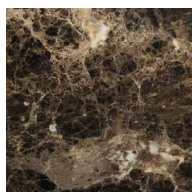

QUAY RECTANGULAR

G. & O. Buratti

2018

Tavolino rettangolare con base in massello di noce canaletta con puntali in ottone spazzolato e piano in marmo.

Rectangular coffee table with recessed base in solid canaletta walnut with brushed brass end feet and marble top.

Rechteckiger Kaffeetisch mit Gestell aus Nussbaum Canaletta, Spitzen aus gebürstetem Messing und einer Marmortischplatte.

Table basse rectangulaire avec piétement en noyer canaletta massif, pieds en cuivre brossé et plateau en marbre.

Mesa de centro rectangular con base en nogal canaletta macizo, pies en latón cepillado y tapa en mármol.

QUAY RECTANGULAR

G. & O. Buratti

2018

ESSENZE | *Essences*

Noce Canaletta
Canaletta Walnut

Noce Canaletta
Canaletta Walnut
tinto/stained moka

Noce Canaletta
Canaletta Walnut
tinto/stained wengé

MARMO | *Marble*

Emperador Dark

Calacatta oro

Sahara Noir

METALLO | *Metal*

Ottone spazzolato
Brushed brass