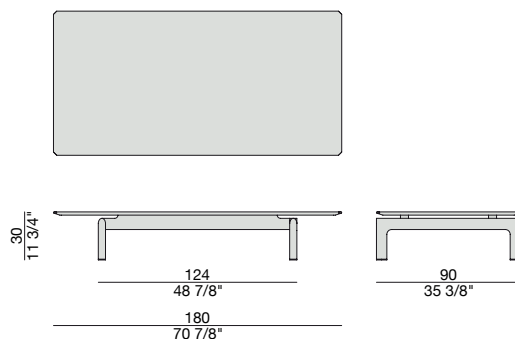

QUAY RECTANGULAR

G. & O. Buratti

2018

Tavolino rettangolare con base in massello di noce canaletta con puntali in ottone spazzolato e piano in marmo.

Rectangular coffee table with recessed base in solid canaletta walnut with brushed brass end feet and marble top.

Rechteckiger Kaffeetisch mit Gestell aus Nussbaum Canaletta, Spitzen aus gebürstetem Messing und einer Marmortischplatte.

Table basse rectangulaire avec piétement en noyer canaletta massif, pieds en cuivre brossé et plateau en marbre.

Mesa de centro rectangular con base en nogal canaletta macizo, pies en latón cepillado y tapa en mármol.

QUAY RECTANGULAR

G. & O. Buratti

2018

ESSENZE | *Essences*

Noce Canaletta
Canaletta Walnut

Noce Canaletta
Canaletta Walnut
tinto/stained moka