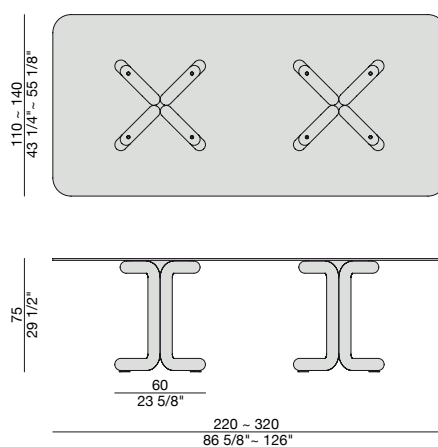

TONDO 2 BASI

Essetipi

2018

Tavolo da pranzo con due basi in massello di frassino o noce canaletta o laccate brillanti e piano rettangolare in cristallo trasparente temperato (spessore mm. 12). Piedini in ottone spazzolato.

Dining table with two bases in solid ash or canaletta walnut or also shiny lacquered and rectangular top in clear tempered glass (thickness mm. 12). Feet in brushed brass.

Esstisch mit zwei Gestellen aus massivem Eschenholz, Nussbaum Canaletta oder glänzend lackiert. Tischplatte aus transparentem vorgespanntem Glas (12mm). Füße in gebürstetem Messing.

Table à manger avec deux bases en frêne ou noyer canaletta massif ou lacqué brillant; plateau rectangulaire en verre transparent trempé (épaisseur mm. 12). Pieds en cuivre brossé.

Mesa de comedor con dos bases de fresno o nogal canaletta macizo o lacadas brillo y tapa rectangular de cristal templado transparente (espesor mm. 12). Pies en latón cepillado.