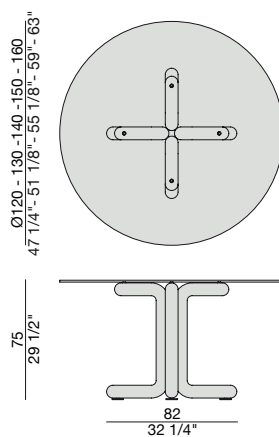

TONDO

Essetipi

2018

Tavolo da pranzo con base in massello di frassino o noce canaletta o laccata brillante e piano tondo in cristallo trasparente temperato (spessore mm. 12). Piedini in ottone spazzolato.

Dining table with base in solid ash or canaletta walnut or also shiny lacquered and round top in clear tempered glass (thickness mm. 12). Feet in brushed brass.

Esstisch aus massivem Eschenholz, Nussbaum Canaletta oder glänzend lackiert. Tischplatte aus transparentem vorge-spanntem Glas (12mm). Füße in gebürstetem Messing.

Table à manger avec piétement en frêne ou noyer canaletta massif ou lacqué brillant; plateau rond en verre transparent trempé (épaisseur mm. 12). Pieds en cuivre brossé.

Mesa de comedor con base de fresno o nogal canaletta macizo o lacada brillo y tapa redonda de cristal templado transparente (espesor mm. 12). Pies de latón cepillado.