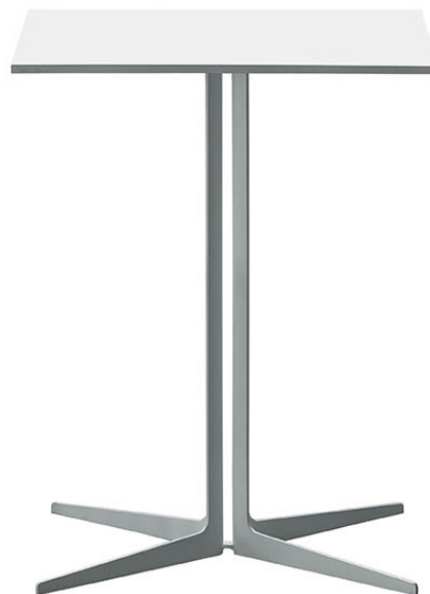

MIDJ
in Italy

Sintesy

Sintesy basamento bistrot disponibile in acciaio verniciato bianco o nero.

Finiture e materiali

Base

Acciaio Bianco

Acciaio Nero

Piano

HPL raggio 10
4 colori

Melaminico
7 colori

Dimensioni

Dimensione	cm	inch
A	76	29.9
B	50	19.7
C	50	19.7

Dati volumetrici

Peso 14.5
Volume 0.23 mc
Colli 2

Download

[Sintesy brochure \(\)](#) -