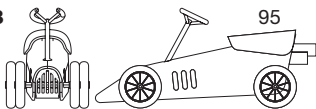

2858
Trasparente

10/rosso

larghezza altezza profondità peso
unitario
kg.

2858

95

53

52

9,200

imballo	quantità	peso kg.	volume m ³	dimensione
2858	1	13,600	0,357	56X59X108

Materiale

Struttura in acciaio verniciato, scocca e sedile in PMMA, ruote in EVA

Età di utilizzo: Da 3 a 7 anni

Il prodotto è conforme alle normative EN71 e ASTM, nonché realizzato secondo i criteri indicati dalla Direttiva Europea nr. 2009/48/CE.