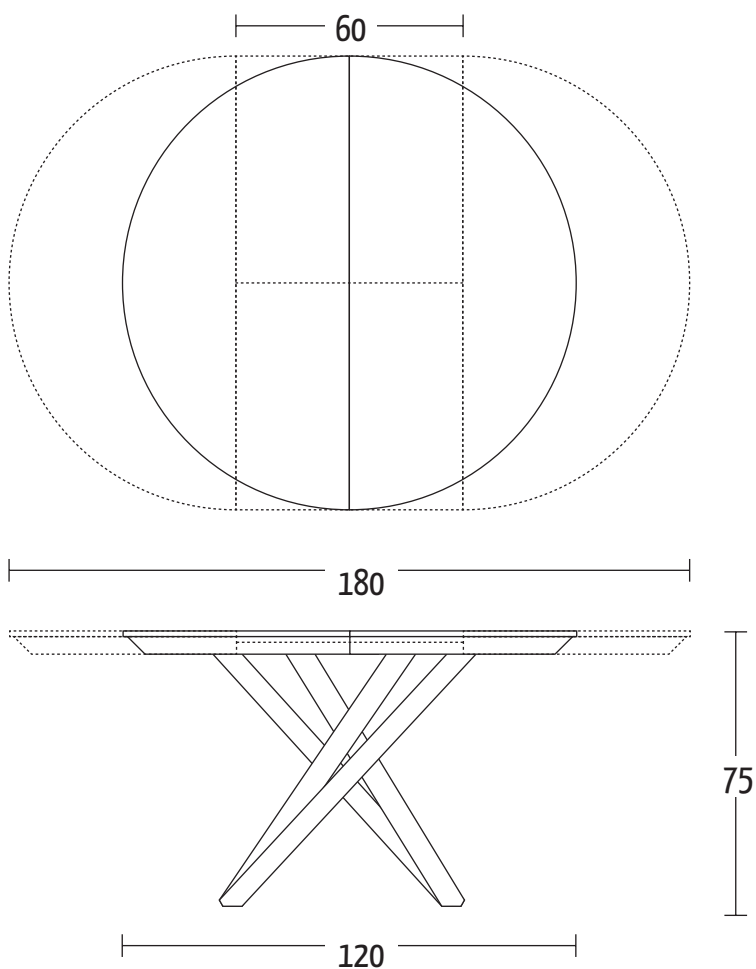

FAHRENHEIT ROUND

Design Altacom

ALTACOM

Misure (cm)

ALTACOM

Finiture | Finitions | Finishes

Rovere impiallacciato | Placage chêne | Oak Veneer

W01 Rovere naturale
W02 Rovere grigio
W03 Rovere tabacco
W04 Rovere nodato
W06 Rovere juta
W07 Rovere fumé