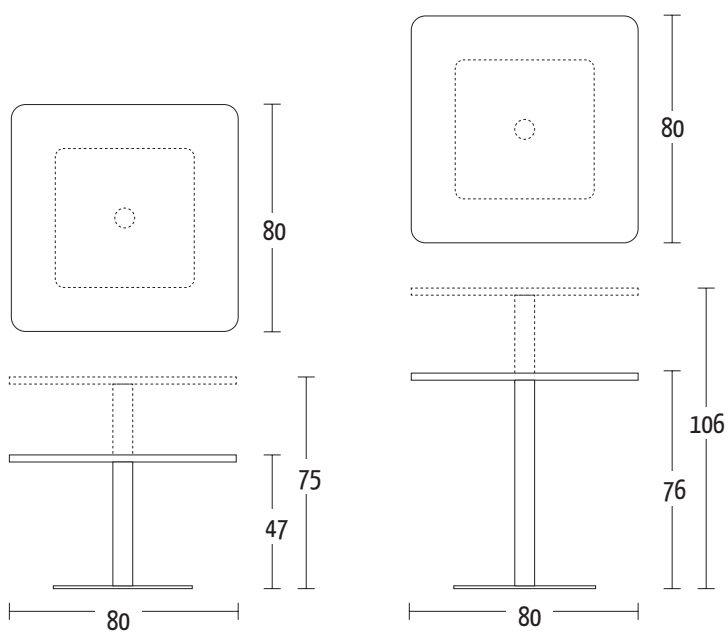

OUTLINE

Design Altacom

ALTACOM

Misure (cm)

Finiture | Finitions | Finishes

Rovere impiallacciato | Placage chêne | Oak Veneer

W01 Rovere naturale
W02 Rovere grigio
W03 Rovere tabacco
W04 Rovere nodato
W06 Rovere juta
W07 Rovere fumé