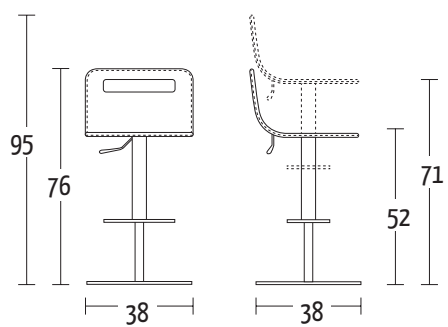

DROP

Design Altacom

ALTACOM

Misure (cm)

Finiture | Finitions | Finishes

Rovere impiallacciato | Placage chêne | Oak Veneer

W01 Rovere naturale

W02 Rovere grigio