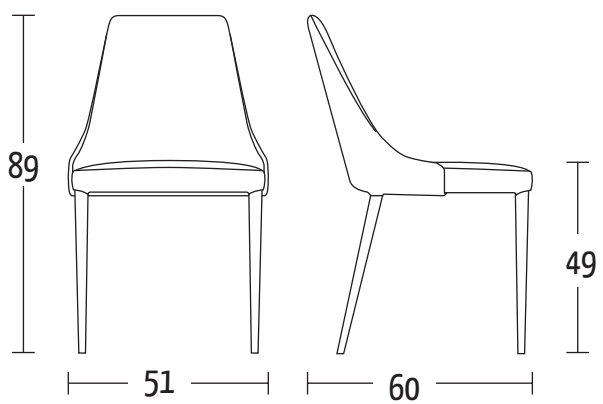

MARIANNA
Design Altacom

Misure (cm)

ALTACOM

Finiture | Finitions | Finishes

Ecopelle Nabuk | Eco - cuir Nabuk | Soft eco - leather Nabuk

NB07 Grigio
NB17 Tortora
NB08 Bianco

Pelle | Cuir | Leather

P11 Nero
P15 Bianco ottico
P16 Sabbia
P17 Grafite