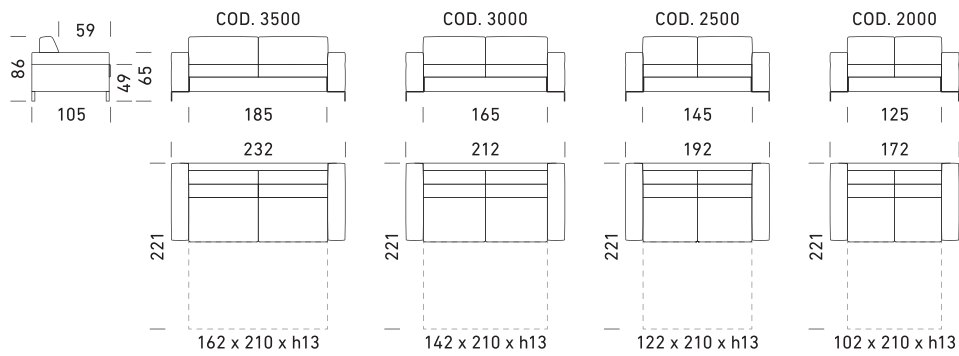

DIVANI / SOFAS