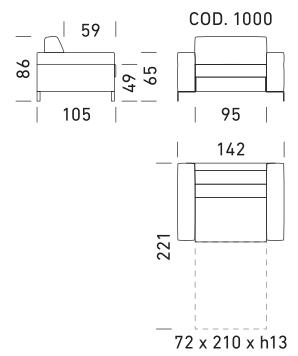

POLTRONA / ARMCHAIR