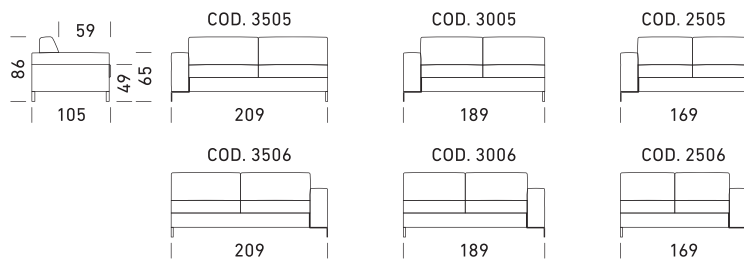

ELEMENTI MODULARI / MODULAR ELEMENTS