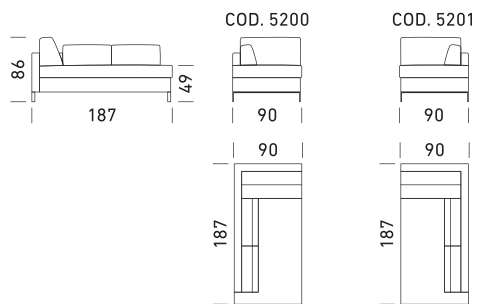

PENISOLA / PENINSULA

FINITURE PIEDI / FOOT FINISHES

RAL 7001

RAL 7021

RAL 8019