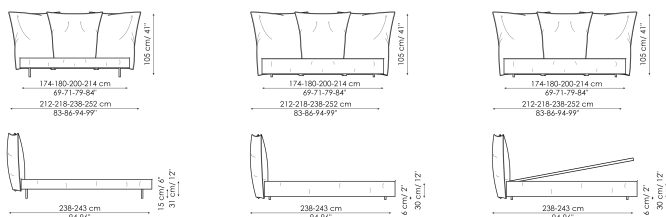

Технические данные

Madame C. bed

Ширина: 212-218-238-252см

Глубина: 238-243см

Высота: 105см

Madame C. bed plus

Ширина: 212-218-238-252см

Глубина: 238-243см

Высота: 105см

Madame C. bed plus open

Ширина: 212-218-238-252см

Глубина: 238-243см

Высота: 105см

Обивка

Экокожа

Ткань - 900