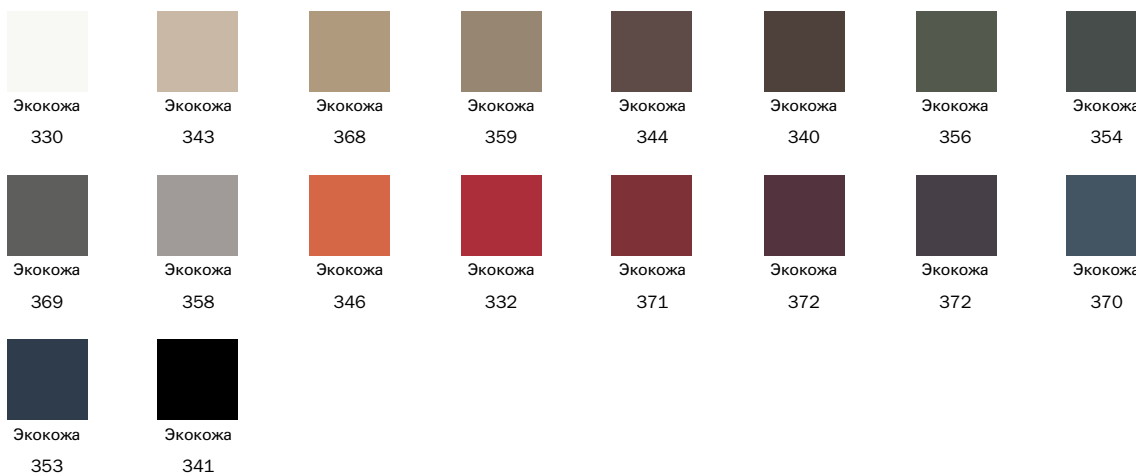

Обивка

Экокожа