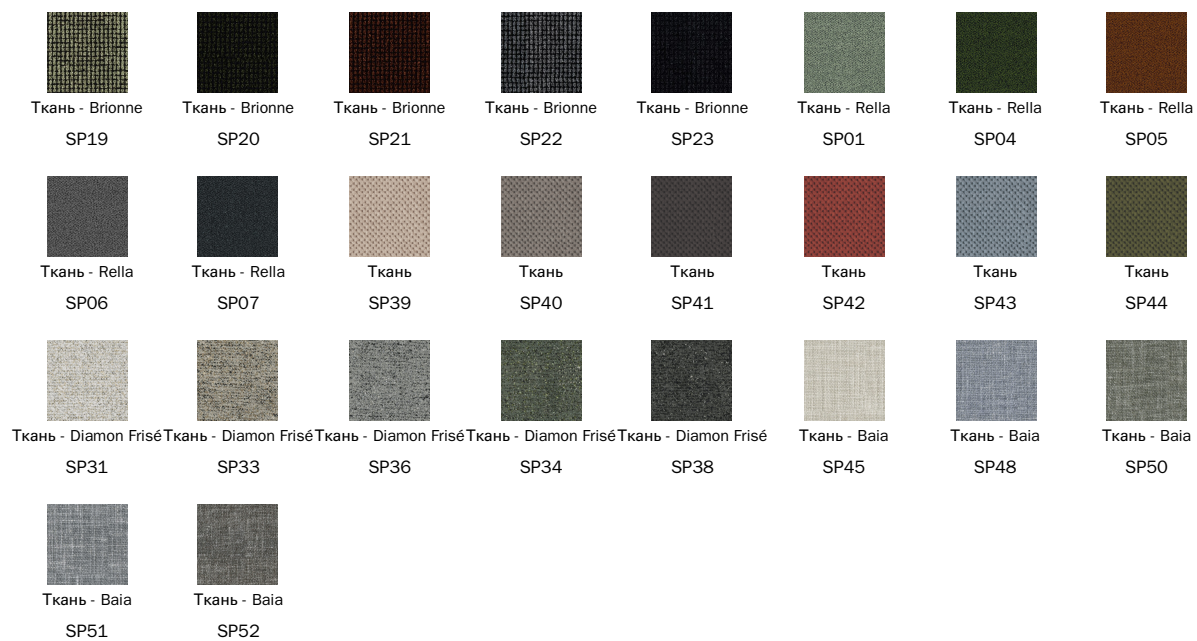

Ткань - Special