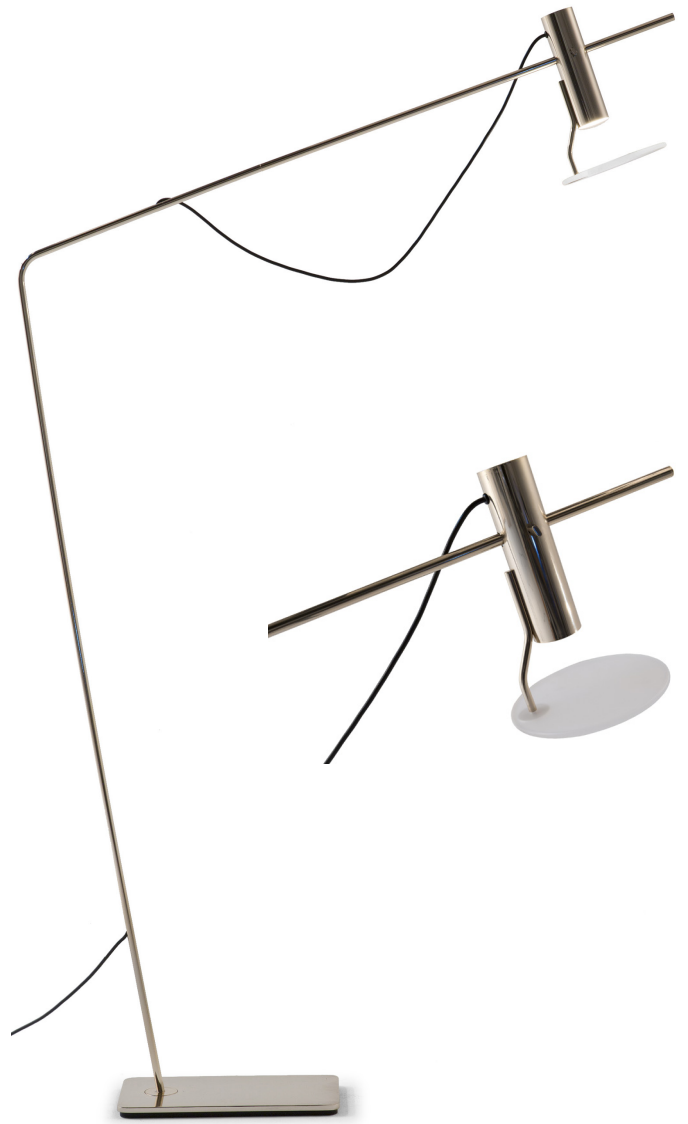

■ L514020

■ L514100

■ L514160

■ L514040

■ L514080

■ L514070

■ L514050

SCHEMATICS

PIANTANA

13cm x 29cm H 141cm
5,12" x 11,42" H 55,51"

26cm x 13cm H 141cm
10,24" x 5,12" H 55,51"

30cm x 145cm H 200cm
11,81" x 57,09" H 78,74"

DA TAVOLO

22cm x 27cm H 49cm
8,66" x 10,63" H 19,29"

27cm x 22cm H 49cm
10,63" x 8,66" H 19,29"

Sospensione

5cm x 26cm H 63cm
1,97" x 10,24" H 24,8"

26cm x 5cm H 63cm
10,24" x 1,97" H 24,8"

Con morsetto

8cm x 26cm H 109cm
3,15" x 10,24" H 42,91"

9cm x 26cm H 53cm
3,54" x 10,24" H 20,87"

FINITURE

Finitura struttura

CHAMPAGNE

CROMO NERO

NERO OPACO

Oro rosa

Finitura paralume

BIANCO

CHAMPAGNE