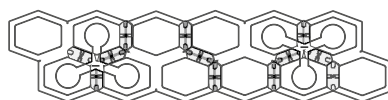

HONEYCOMB

design Habits Studio

Suggested configurations

98,6 cm

31,2 cm

98,6 cm

23,7 cm

60,7 cm

65,2 cm

68,2 cm

54,9 cm

54,9 cm

60,7 cm

85 cm

65,2 cm

Q.ty	Description	Model	Item code
1	3 bodies + 9 attachments	D70C/3	1D7003000002
1	1 body + 3 attachments	D70C/1	1D7001000002