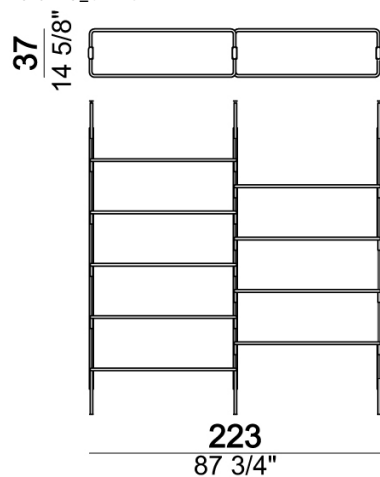

Libreria a soffitto "3-04C" (3 montanti C + 1 ripiano a terra 110T + 8 ripiani da 110 cm + 1 piede F).

Roxanne_3-04C