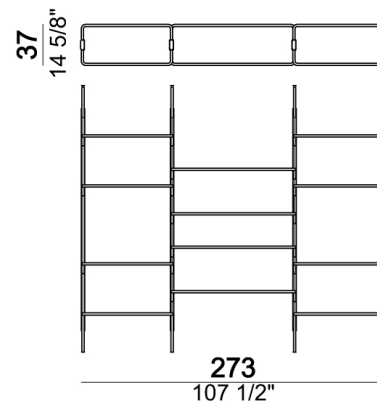

Libreria a soffitto "4-03C" (4 montanti C + 2 ripiani a terra 80T + 6 ripiani da 80 cm + 4 ripiani da 110 cm).

Roxanne_4-03C