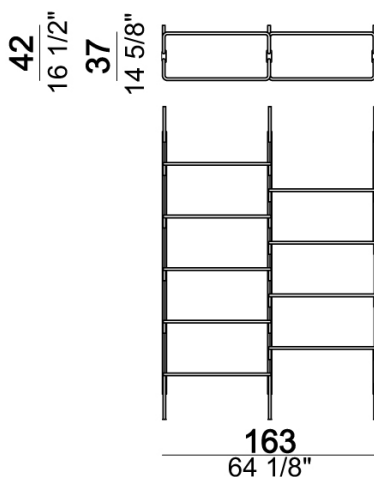

Roxanne_Libreria modulo doppia9-82

Ripiano a terra da 80 cm

6351505

36
14 1/8"

Libreria modulo triplo, specificare se a parete o a soffitto

Roxanne_Libreria modulo triplo14-82

Ripiano da 80 cm

6351506

6351509

$\frac{27.5}{10\ 7/8''}$

T

Libreria a parete "2-01W" (2 montanti W + 1 ripiano a terra 80T + 4 ripiani da 80 cm).

Roxanne_2-01W

$\frac{42}{16\ 1/2''}$

$\frac{37}{14\ 5/8''}$

$\frac{83}{32\ 5/8''}$

Libreria a soffitto "2-03C" (2 montanti C + 1 ripiano a terra 110T + 4 ripiani da 110 cm).

Roxanne_2-03C

$\frac{37}{14\ 5/8''}$

$\frac{113}{44\ 1/2''}$

Libreria a soffitto "3-01C" (3 montanti C + 1 ripiano a terra 80T + 8 ripiani da 80 cm + 1 piede F).

Roxanne_3-01C

Libreria a parete "3-01W" (3 montanti W + 1 ripiano a terra 80T + 8 ripiani da 80 cm + 1 piede F).

Roxanne_3-01W

Libreria a soffitto "3-02C" (3 montanti C + 1 ripiano a terra 80T + 3 ripiani da 80 cm + 5 ripiani da 110 cm + 1 piede F).