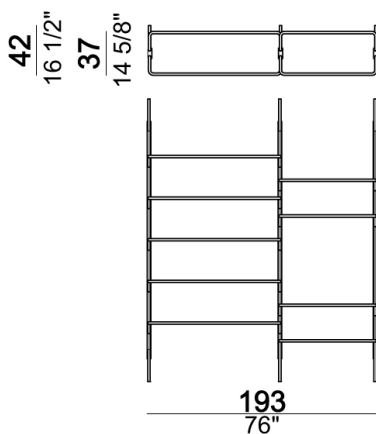

6351509

$\frac{27.5}{10\ 7/8''}$

T

Libreria a parete "2-01W" (2 montanti W + 1 ripiano a terra 80T + 4 ripiani da 80 cm).

Roxanne_2-01W

$\frac{42}{16\ 1/2''}$

$\frac{37}{14\ 5/8''}$

$\frac{83}{32\ 5/8''}$

Libreria a soffitto "2-03C" (2 montanti C + 1 ripiano a terra 110T + 4 ripiani da 110 cm).

Roxanne_2-03C

$\frac{37}{14\ 5/8''}$

$\frac{113}{44\ 1/2''}$

Libreria a soffitto "3-01C" (3 montanti C + 1 ripiano a terra 80T + 8 ripiani da 80 cm + 1 piede F).

Roxanne_3-01C

Libreria a parete "3-01W" (3 montanti W + 1 ripiano a terra 80T + 8 ripiani da 80 cm + 1 piede F).

Roxanne_3-01W

Libreria a soffitto "3-02C" (3 montanti C + 1 ripiano a terra 80T + 3 ripiani da 80 cm + 5 ripiani da 110 cm + 1 piede F).

Roxanne_3-02C

Libreria a parete "3-02W" (3 montanti W + 1 ripiano a terra 80T + 3 ripiani da 80 cm + 5 ripiani da 110 cm + 1 piede F).

Roxanne_3-02W

Libreria a soffitto "3-03C" (3 montanti C + 5 ripiani da 80 cm + 3 ripiani da 110 cm + 3 piedi F).