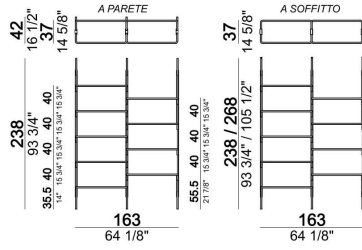

Montante a parete W.

Libreria modulo singolo, specificare se a parete o a soffitto

Montante a soffitto C.

63515041

Roxanne_Libreria modulo sing

63515042

Libreria modulo doppio, specificare se a parete o a soffitto

Roxanne_Libreria modulo doppia9-82

Ripiano a terra da 80 cm

6351505

36
14 1/8"

Libreria modulo triplo, specificare se a parete o a soffitto

Roxanne_Libreria modulo triplo14-82

Ripiano da 80 cm

6351506

6351509

$\frac{27.5}{10\ 7/8''}$

T

Libreria a parete "2-01W" (2 montanti W + 1 ripiano a terra 80T + 4 ripiani da 80 cm).

Roxanne_2-01W

$\frac{42}{16\ 1/2''}$

$\frac{37}{14\ 5/8''}$

$\frac{83}{32\ 5/8''}$