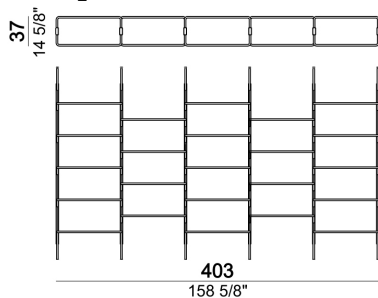

Libreria a soffitto "6-01C" (6 montanti C + 3 ripiani a terra 80T + 6 ripiani da 80 cm + 20 ripiani da 80 cm).

Roxanne_6-01C