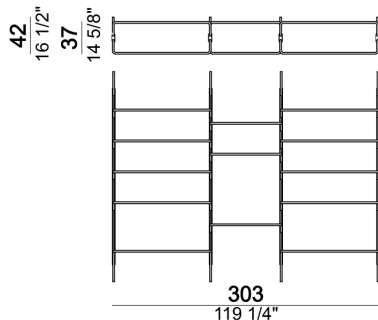

Libreria a parete "4-02W" (4 montanti W + 2 ripiani a terra 110T + 3 ripiani da 80 cm + 8 ripiani da 110 cm).

Roxanne_4-02W