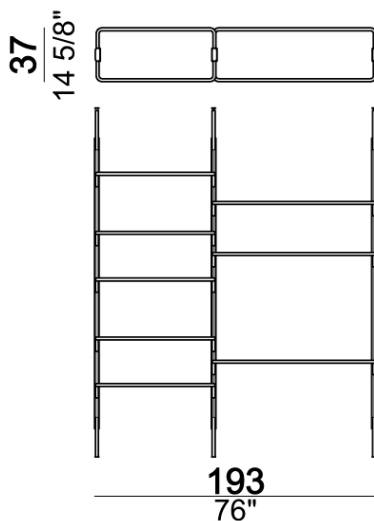

Libreria a soffitto "3-03C" (3 montanti C + 5 ripiani da 80 cm + 3 ripiani da 110 cm + 3 piedi F).

Roxanne_3-03C