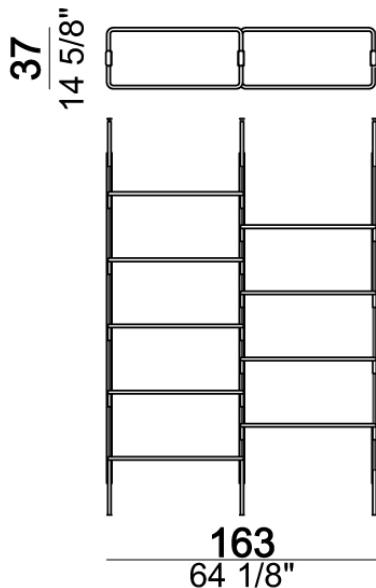

Roxanne_Libreria modulo doppia9-82

Ripiano a terra da 80 cm

6351505

36
14 1/8"

Libreria modulo triplo, specificare se a parete o a soffitto

Roxanne_Libreria modulo triplo14-82

Ripiano da 80 cm

6351506

6351509

$\frac{27.5}{10\ 7/8''}$

T

Libreria a parete "2-01W" (2 montanti W + 1 ripiano a terra 80T + 4 ripiani da 80 cm).

Roxanne_2-01W

$\frac{42}{16\ 1/2''}$

$\frac{37}{14\ 5/8''}$

$\frac{83}{32\ 5/8''}$

Libreria a soffitto "2-03C" (2 montanti C + 1 ripiano a terra 110T + 4 ripiani da 110 cm).

Roxanne_2-03C

$\frac{37}{14\ 5/8''}$

$\frac{113}{44\ 1/2''}$

Libreria a soffitto "3-01C" (3 montanti C + 1 ripiano a terra 80T + 8 ripiani da 80 cm + 1 piede F).

Roxanne_3-01C

Libreria a parete "3-01W" (3 montanti W + 1 ripiano a terra 80T + 8 ripiani da 80 cm + 1 piede F).

Roxanne_3-01W

Libreria a soffitto "3-02C" (3 montanti C + 1 ripiano a terra 80T + 3 ripiani da 80 cm + 5 ripiani da 110 cm + 1 piede F).