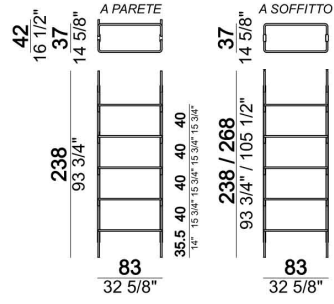

Montante a parete W.

Libreria modulo singolo, specificare se a parete o a soffitto

Montante a soffitto C.

63515041

Roxanne_Libreria modulo sing

63515042

Libreria modulo doppio, specificare se a parete o a soffitto

Roxanne_Libreria modulo doppia9-82

Ripiano a terra da 80 cm

6351505

36
14 1/8"

Libreria modulo triplo, specificare se a parete o a soffitto

Roxanne_Libreria modulo triplo14-82

Ripiano da 80 cm

6351506

10
3 7/8"

Ripiano a terra da 110 cm

6351507

36
14 1/8"

Ripiano da 110 cm

6351508

10
3 7/8"

Piede singolo, da inserire quando non è previsto il ripiano a terra

6351509

$\frac{27.5}{10\ 7/8''}$

T

Libreria a parete "2-01W" (2 montanti W + 1 ripiano a terra 80T + 4 ripiani da 80 cm).

Roxanne_2-01W

$\frac{42}{16\ 1/2''}$

$\frac{37}{14\ 5/8''}$

$\frac{83}{32\ 5/8''}$