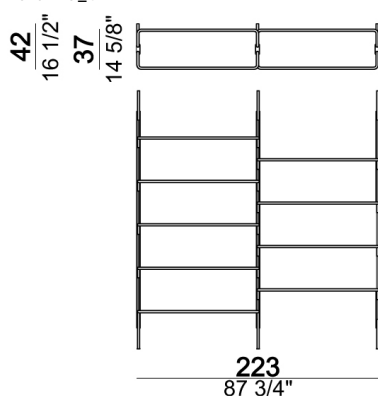

Libreria a parete "3-04W" (3 montanti W + 1 ripiano a terra 110T + 8 ripiani da 110 cm + 1 piede F).

Roxanne_3-04W