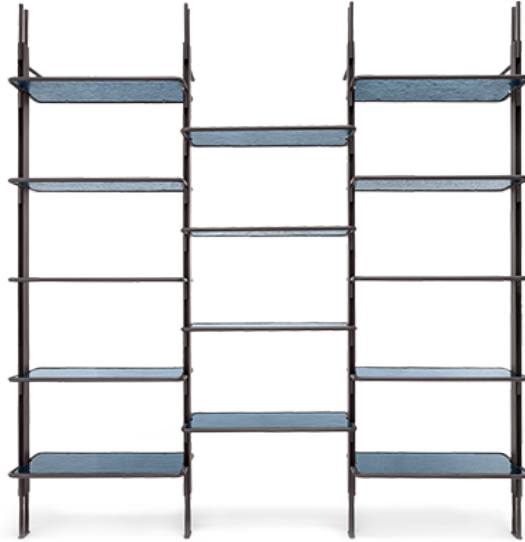

ARKETIPO / INDOOR

ROXANNE

designed by Giuseppe Vigano' 2021

STRUTTURA:montanti in metallo verniciato marrone micaceo.

RIPIANI:cornici in metallo finitura black nickel o verniciato marrone micaceo. Ripiani in vetro martellato colore fumé o Pacific Blue oppure in MDF impiallacciato in zebrano o eucalipto.

Montante a parete W.

Libreria modulo singolo, specificare se a parete o a soffitto

Montante a soffitto C.

63515041

Roxanne_Libreria modulo sing

63515042

Libreria modulo doppio, specificare se a parete o a soffitto

Roxanne_Libreria modulo doppia9-82

Ripiano a terra da 80 cm

6351505

36
14 1/8"

Libreria modulo triplo, specificare se a parete o a soffitto

Roxanne_Libreria modulo triplo14-82

Ripiano da 80 cm

6351506