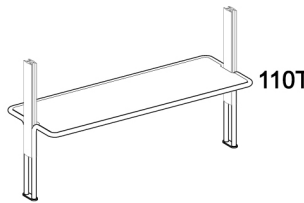

Montante a parete W.

Libreria modulo singolo, specificare se a parete o a soffitto

Montante a soffitto C.

63515041

Roxanne_Libreria modulo sing

63515042

Libreria modulo doppio, specificare se a parete o a soffitto

Roxanne_Libreria modulo doppia9-82

Ripiano a terra da 80 cm

6351505

36
14 1/8"

Libreria modulo triplo, specificare se a parete o a soffitto

Roxanne_Libreria modulo triplo14-82

Ripiano da 80 cm

6351506

10
3 7/8"

Ripiano a terra da 110 cm

6351507

36
14 1/8"

Ripiano da 110 cm

6351508

10
3 7/8"

Piede singolo, da inserire quando non è previsto il ripiano a terra