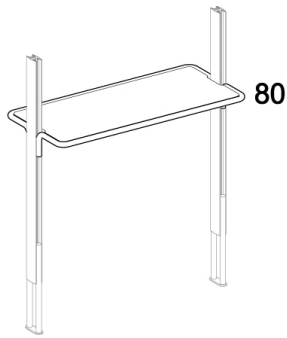

Montante a parete W.

Libreria modulo singolo, specificare se a parete o a soffitto

Montante a soffitto C.

63515041

Roxanne_Libreria modulo sing

63515042

Libreria modulo doppio, specificare se a parete o a soffitto

Roxanne_Libreria modulo doppia9-82

Ripiano a terra da 80 cm

6351505

36
14 1/8"

Libreria modulo triplo, specificare se a parete o a soffitto

Roxanne_Libreria modulo triplo14-82

Ripiano da 80 cm

6351506

10
3 7/8"

Ripiano a terra da 110 cm

6351507

36
14 1/8"

Ripiano da 110 cm

6351508

10
3 7/8"

Piede singolo, da inserire quando non è previsto il ripiano a terra