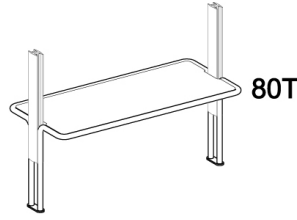

ARKETIPO / INDOOR

ROXANNE

designed by Giuseppe Vigano' 2021

STRUTTURA:montanti in metallo verniciato marrone micaceo.

RIPIANI:cornici in metallo finitura black nickel o verniciato marrone micaceo. Ripiani in vetro martellato colore fumé o Pacific Blue oppure in MDF impiallacciato in zebrano o eucalipto.

Montante a parete W.

Libreria modulo singolo, specificare se a parete o a soffitto

Montante a soffitto C.

63515041

Roxanne_Libreria modulo sing

63515042

Libreria modulo doppio, specificare se a parete o a soffitto

Roxanne_Libreria modulo doppia9-82

Ripiano a terra da 80 cm

6351505

36
14 1/8"

Libreria modulo triplo, specificare se a parete o a soffitto

Roxanne_Libreria modulo triplo14-82

Ripiano da 80 cm

6351506