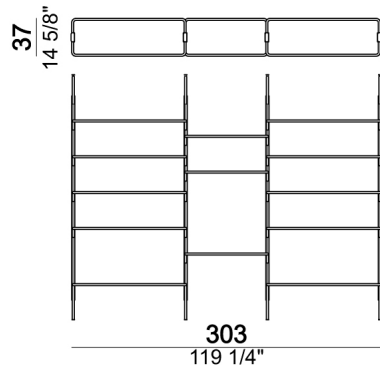

Libreria a soffitto "4-02C" (4 montanti C + 2 ripiani a terra 110T + 3 ripiani da 80 cm + 8 ripiani da 110 cm).

Roxanne_4-02C