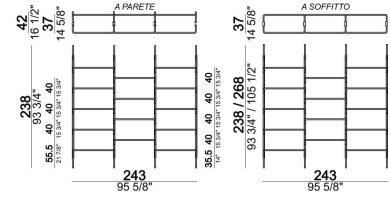

Montante a parete W.

Libreria modulo singolo, specificare se a parete o a soffitto

Montante a soffitto C.

63515041

Roxanne_Libreria modulo sing

63515042

Libreria modulo doppio, specificare se a parete o a soffitto

Roxanne_Libreria modulo doppia9-82

Ripiano a terra da 80 cm

6351505

36
14 1/8"

Libreria modulo triplo, specificare se a parete o a soffitto

Roxanne_Libreria modulo triplo14-82

Ripiano da 80 cm

6351506

6351509

$\frac{27.5}{10\ 7/8''}$

T

Libreria a parete "2-01W" (2 montanti W + 1 ripiano a terra 80T + 4 ripiani da 80 cm).

Roxanne_2-01W

$\frac{42}{16\ 1/2''}$

$\frac{37}{14\ 5/8''}$

$\frac{83}{32\ 5/8''}$