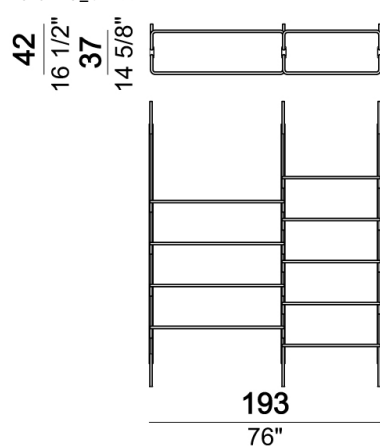

Libreria a parete "3-05W" (3 montanti W + 1 ripiano a terra 80T + 4 ripiani da 80 cm + 4 ripiani da 110 cm + 1 piede F).

Roxanne_3-05W