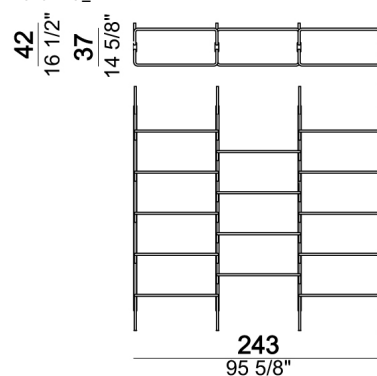

Libreria a parete "4-01W" (4 montanti W + 2 ripiano a terra 80T + 12 ripiani da 80 cm).

Roxanne_4-01W