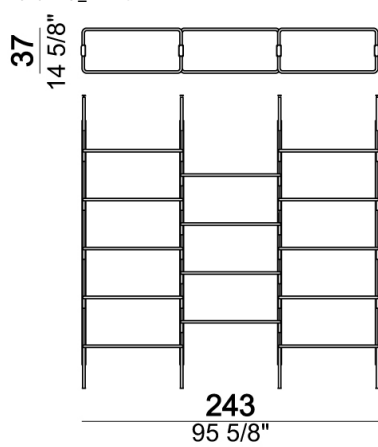

Libreria a soffitto "4-01C" (4 montanti C + 2 ripiano a terra 80T + 12 ripiani da 80 cm).

Roxanne_4-01C