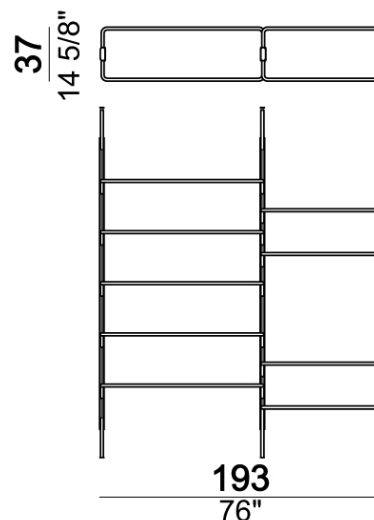

Libreria a soffitto "3-02C" (3 montanti C + 1 ripiano a terra 80T + 3 ripiani da 80 cm + 5 ripiani da 110 cm + 1 piede F).

Roxanne_3-02C