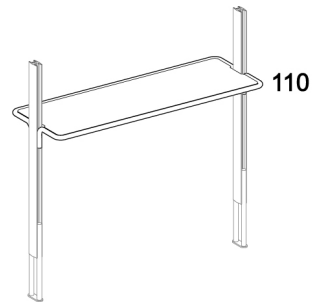

Roxanne_Libreria modulo doppia9-82

Ripiano a terra da 80 cm

6351505

36
14 1/8"

Libreria modulo triplo, specificare se a parete o a soffitto

Roxanne_Libreria modulo triplo14-82

Ripiano da 80 cm

6351506

10
3 7/8"

Ripiano a terra da 110 cm

6351507

36
14 1/8"

Ripiano da 110 cm

6351508

10
3 7/8"

Piede singolo, da inserire quando non è previsto il ripiano a terra

6351509

$\frac{27.5}{10\ 7/8''}$

T

Libreria a parete "2-01W" (2 montanti W + 1 ripiano a terra 80T + 4 ripiani da 80 cm).

Roxanne_2-01W

$\frac{42}{16\ 1/2''}$

$\frac{37}{14\ 5/8''}$

$\frac{83}{32\ 5/8''}$