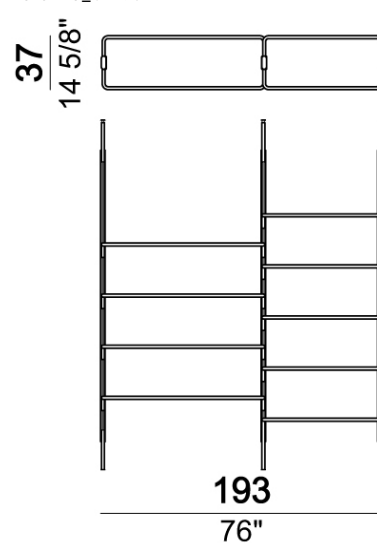

Libreria a soffitto "3-05C" (3 montanti C + 1 ripiano a terra 80T + 4 ripiani da 80 cm + 4 ripiani da 110 cm + 1 piede F).

Roxanne_3-05C