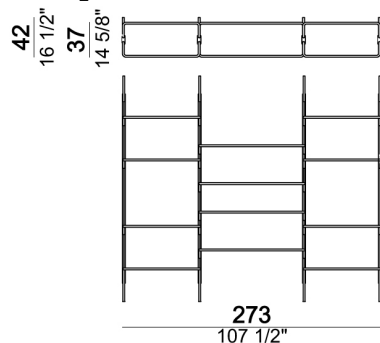

Libreria a parete "4-03W" (4 montanti W + 2 ripiani a terra 80T + 6 ripiani da 80 cm + 4 ripiani da 110 cm).

Roxanne_4-03W