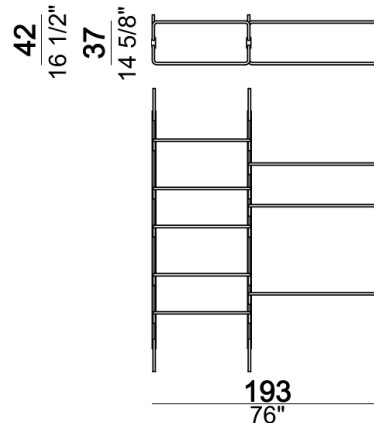

Roxanne_3-01C

Libreria a parete "3-01W" (3 montanti W + 1 ripiano a terra 80T + 8 ripiani da 80 cm + 1 piede F).

Roxanne_3-01W

Libreria a soffitto "3-02C" (3 montanti C + 1 ripiano a terra 80T + 3 ripiani da 80 cm + 5 ripiani da 110 cm + 1 piede F).

Roxanne_3-02C

Libreria a parete "3-02W" (3 montanti W + 1 ripiano a terra 80T + 3 ripiani da 80 cm + 5 ripiani da 110 cm + 1 piede F).

Roxanne_3-02W

Libreria a soffitto "3-03C" (3 montanti C + 5 ripiani da 80 cm + 3 ripiani da 110 cm + 3 piedi F).

Roxanne_3-03C

Libreria a parete "3-03W" (3 montanti W + 5 ripiani da 80 cm + 3 ripiani da 110 cm + 3 piedi F).

Roxanne_3-03W

Libreria a soffitto "3-04C" (3 montanti C + 1 ripiano a terra 110T + 8 ripiani da 110 cm + 1 piede F).