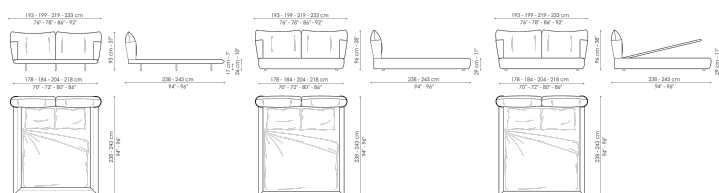

## Технические данные

Blend bed

Ширина: 193-199-219-233см

Глубина: 238-243см

Высота: 96см

Blend bed plus

Ширина: 193-199-219-233см

Глубина: 238-243см

Высота: 96см

Blend bed open

Ширина: 193-199-219-233см

Глубина: 238-243см

Высота: 96см