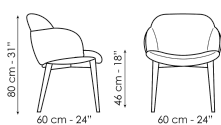

Технические данные

My way

Ширина: 53cm

Глубина: 57cm

Высота: 80cm

My way large

Ширина: 60cm

Глубина: 60cm

Высота: 80cm

Miss My way

Ширина: 60cm

Глубина: 60cm

Высота: 80cm

My way Wood

Ширина: 53cm

Глубина: 57cm

Высота: 80cm

My way Wood large

Ширина: 53cm

Глубина: 57cm

Высота: 80cm

Miss My way Wood

Ширина: 60cm

Глубина: 60cm