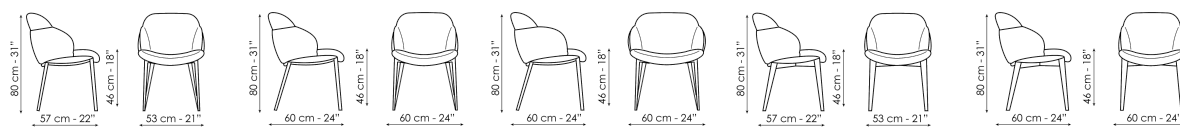

Технические данные

My way

Ширина: 53cm

Глубина: 57cm

Высота: 80cm

My way large

Ширина: 60cm

Глубина: 60cm

Высота: 80cm

Miss My way

Ширина: 60cm

Глубина: 60cm

Высота: 80cm

My way Wood

Ширина: 53cm

Глубина: 57cm

Высота: 80cm

My way Wood large

Ширина: 53cm

Глубина: 57cm

Высота: 80cm

Miss My way Wood

Ширина: 60cm

Глубина: 60cm