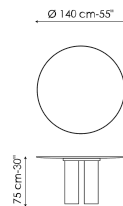

гипнотической визуальной иллюзии, а также каплевидной форме четырех ножек он выглядит по-разному в зависимости от точки наблюдения. Сценическая эффектность Geometric Table Wood подчеркивается красотой эбенового дерева, из которого изготовлены столешница и ножки, как если бы стол был высечен из цельного пласта древесины.

Технические данные

Ширина: 200cm
Глубина: 108cm
Высота: 75cm

Ширина: 250cm
Глубина: 112cm
Высота: 75cm

Ширина: 280cm
Глубина: 115cm
Высота: 75cm

Ширина: 300cm
Глубина: 120cm
Высота: 75cm

Ширина: 300cm
Глубина: 140cm
Высота: 75cm

Ширина: 120cm
Глубина: 120cm
Высота: 75cm

Ширина: 140cm
Глубина: 140cm
Высота: 75cm

Ширина: 160cm
Глубина: 160cm
Высота: 75cm

Ширина: 180cm
Глубина: 180cm
Высота: 75cm

Закругленная прямоугольная столешница | Столешница, Ножки