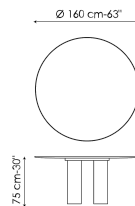

гипнотической визуальной иллюзии, а также каплевидной форме четырех ножек он выглядит по-разному в зависимости от точки наблюдения. Сценическая эффектность Geometric Table Wood подчеркивается красотой эбенового дерева, из которого изготовлены столешница и ножки, как если бы стол был высечен из цельного пласта древесины.

Технические данные

Ширина: 200cm
Глубина: 108cm
Высота: 75cm

Ширина: 250cm
Глубина: 112cm
Высота: 75cm

Ширина: 280cm
Глубина: 115cm
Высота: 75cm

Ширина: 300cm
Глубина: 120cm
Высота: 75cm

Ширина: 300cm
Глубина: 140cm
Высота: 75cm

Ширина: 120cm
Глубина: 120cm
Высота: 75cm

Ширина: 140cm
Глубина: 140cm
Высота: 75cm

Ширина: 160cm
Глубина: 160cm
Высота: 75cm

Ширина: 180cm
Глубина: 180cm
Высота: 75cm

Закругленная прямоугольная столешница | Столешница, Ножки