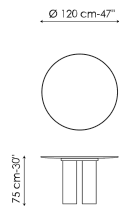

гипнотической визуальной иллюзии, а также каплевидной форме четырех ножек он выглядит по-разному в зависимости от точки наблюдения. Сценическая эффектность Geometric Table Wood подчеркивается красотой эбенового дерева, из которого изготовлены столешница и ножки, как если бы стол был высечен из цельного пласта древесины.

Технические данные

Ширина: 200cm
Глубина: 108cm
Высота: 75cm

Ширина: 250cm
Глубина: 112cm
Высота: 75cm

Ширина: 280cm
Глубина: 115cm
Высота: 75cm

Ширина: 300cm
Глубина: 120cm
Высота: 75cm

Ширина: 300cm
Глубина: 140cm
Высота: 75cm

Ширина: 120cm
Глубина: 120cm
Высота: 75cm

Ширина: 140cm
Глубина: 140cm
Высота: 75cm

Ширина: 160cm
Глубина: 160cm
Высота: 75cm

Ширина: 180cm
Глубина: 180cm
Высота: 75cm

Закругленная прямоугольная столешница | Столешница, Ножки