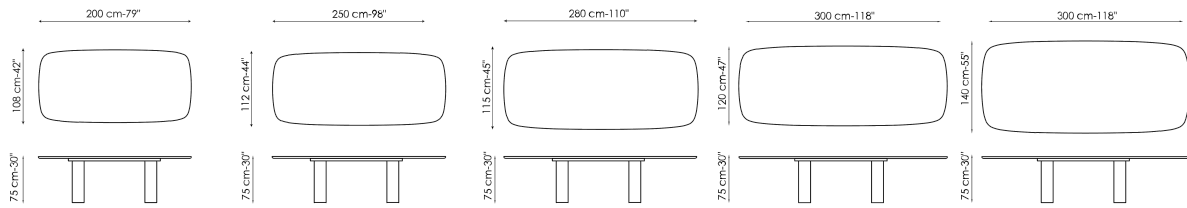

BONALDO

Geometric Wood Table

Designer: Alain Gilles

Стол Geometric Table Wood, дизайн которого был разработан Аленом Жилем, теперь предлагается в новой отделке из эбенового дерева, придающей ему необычайно скульптурный эффект. Стол Geometric Table Wood захватывает внимание своей формой, особенно формой ножек. Это стол "хамелеон", который меняет свои очертания под эффектом перспективы: благодаря этой

гипнотической визуальной иллюзии, а также каплевидной форме четырех ножек он выглядит по-разному в зависимости от точки наблюдения. Сценическая эффектность Geometric Table Wood подчеркивается красотой эбенового дерева, из которого изготовлены столешница и ножки, как если бы стол был высечен из цельного пласта древесины.

Технические данные

Ширина: 200cm
Глубина: 108cm
Высота: 75cm

Ширина: 250cm
Глубина: 112cm
Высота: 75cm

Ширина: 280cm
Глубина: 115cm
Высота: 75cm

Ширина: 300cm
Глубина: 120cm
Высота: 75cm

Ширина: 300cm
Глубина: 140cm
Высота: 75cm

Ширина: 120cm
Глубина: 120cm
Высота: 75cm

Ширина: 140cm
Глубина: 140cm
Высота: 75cm

Ширина: 160cm
Глубина: 160cm
Высота: 75cm

Ширина: 180cm
Глубина: 180cm
Высота: 75cm

Закругленная прямоугольная столешница | Столешница, Ножки