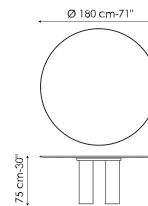

гипнотической визуальной иллюзии, а также каплевидной форме четырех ножек он выглядит по-разному в зависимости от точки наблюдения. Сценическая эффектность Geometric Table Wood подчеркивается красотой эбенового дерева, из которого изготовлены столешница и ножки, как если бы стол был высечен из цельного пласта древесины.

Технические данные

Ширина: 200cm
Глубина: 108cm
Высота: 75cm

Ширина: 250cm
Глубина: 112cm
Высота: 75cm

Ширина: 280cm
Глубина: 115cm
Высота: 75cm

Ширина: 300cm
Глубина: 120cm
Высота: 75cm

Ширина: 300cm
Глубина: 140cm
Высота: 75cm

Ширина: 120cm
Глубина: 120cm
Высота: 75cm

Ширина: 140cm
Глубина: 140cm
Высота: 75cm

Ширина: 160cm
Глубина: 160cm
Высота: 75cm

Ширина: 180cm
Глубина: 180cm
Высота: 75cm

Закругленная прямоугольная столешница | Столешница, Ножки