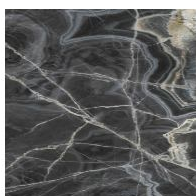

## ЗАКРУГЛЕННАЯ ПРЯМОУГОЛЬНАЯ СТОЛЕШНИЦА

дерево

Массив дерева  
Американский орех

Шпонированное  
дерево  
Черный орех

Массив дерева  
Дуб  
брашированный  
натурального  
цвета

Массив дерева  
Дуб  
брашированный  
цвета угля

## Мрамор

Мрамор  
Carrara

Мрамор  
Calacatta

Мрамор  
Emperador

Мрамор  
Marquina

Мрамор  
Saint Denis

Мрамор  
Rosso Carpazi

Мрамор  
Fior di bosco

## керамика

Матовая керамика  
Grigio Ardesia

Глянцевая  
керамика  
Calacatta

Матовая керамика  
Laurent

Керамика в  
шелковой отделке  
Calacatta macchia  
vecchia

Глянцевая  
керамика  
Imperial grey

Глянцевая  
керамика  
Rosso imperiale

Глянцевая  
керамика  
Black Onyx

Глянцевая  
керамика  
Mountain peak