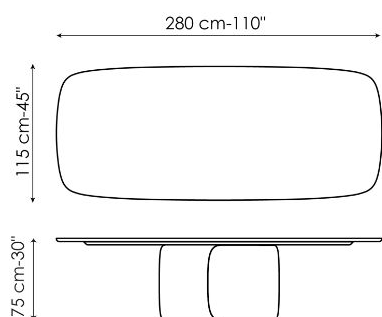

вариантах отделки из дерева, керамики или мрамора - двух форм: цилиндрической или круглой. Стол Mellow был создан, чтобы быть главным героем пространства, переосмысливая и отдавая дань уважения в современном ключе традиционных моделей объемных размеров, предназначенных для больших пространств. Для офисов и контрактных проектов предлагается так же версия стола Mellow, Mellow 400, имеющих длину 4 метра.

# Технические данные

Ширина: 180cm  
Глубина: 100cm  
Высота: ± 75cm

Ширина: 200cm  
Глубина: 108cm  
Высота: ± 75cm

Ширина: 250cm  
Глубина: 112cm  
Высота: ± 75cm

Ширина: 280cm  
Глубина: 115cm  
Высота: ± 75cm

Ширина: 300cm  
Глубина: 120cm  
Высота: ± 75cm

Ширина: 300cm  
Глубина: 140cm  
Высота: ± 75cm

Ширина: 400cm  
Глубина: 140cm  
Высота: 75cm

Ширина: 120cm  
Глубина: 120cm  
Высота: ± 75cm

Ширина: 140cm  
Глубина: 140cm  
Высота: ± 75cm

Ширина: 160cm  
Глубина: 160cm  
Высота:  $\pm 75\text{cm}$

Ширина: 180cm  
Глубина: 180cm  
Высота:  $\pm 75\text{cm}$