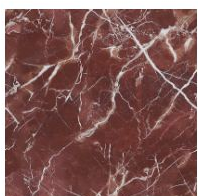

## ЗАКРУГЛЕННАЯ ПРЯМОУГОЛЬНАЯ СТОЛЕШНИЦА

дерево

Массив дерева  
Американский орех

Шпонированное  
дерево  
Черный орех

Массив дерева  
Дуб  
брашированный  
натурального  
цвета

Массив дерева  
Дуб  
брашированный  
цвета угля

## Мрамор

Мрамор  
Carrara

Мрамор  
Calacatta

Мрамор  
Emperador

Мрамор  
Marquina

Мрамор  
Saint Denis

Мрамор  
Rosso Carpazi

Мрамор  
Fior di bosco

## керамика

Матовая керамика  
Grigio Ardesia

Глянцевая  
керамика  
Calacatta

Матовая керамика  
Laurent

Керамика в  
шелковой отделке  
Calacatta macchia  
vecchia

Глянцевая  
керамика  
Imperial grey

Глянцевая  
керамика  
Rosso imperiale