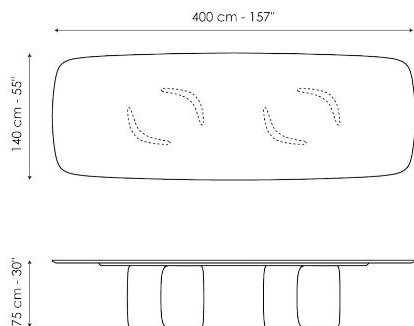

вариантах отделки из дерева, керамики или мрамора - двух форм: цилиндрической или круглой. Стол Mellow был создан, чтобы быть главным героем пространства, переосмысливая и отдавая дань уважения в современном ключе традиционных моделей объемных размеров, предназначенных для больших пространств. Для офисов и контрактных проектов предлагается так же версия стола Mellow, Mellow 400, имеющих длину 4 метра.

# Технические данные

Ширина: 180cm  
Глубина: 100cm  
Высота: ± 75cm

Ширина: 200cm  
Глубина: 108cm  
Высота: ± 75cm

Ширина: 250cm  
Глубина: 112cm  
Высота: ± 75cm

Ширина: 280cm  
Глубина: 115cm  
Высота: ± 75cm

Ширина: 300cm  
Глубина: 120cm  
Высота: ± 75cm

Ширина: 300cm  
Глубина: 140cm  
Высота: ± 75cm

Ширина: 400cm  
Глубина: 140cm  
Высота: 75cm

Ширина: 120cm  
Глубина: 120cm  
Высота: ± 75cm

Ширина: 140cm  
Глубина: 140cm  
Высота: ± 75cm

Ширина: 160cm  
Глубина: 160cm  
Высота:  $\pm 75\text{cm}$

Ширина: 180cm  
Глубина: 180cm  
Высота:  $\pm 75\text{cm}$