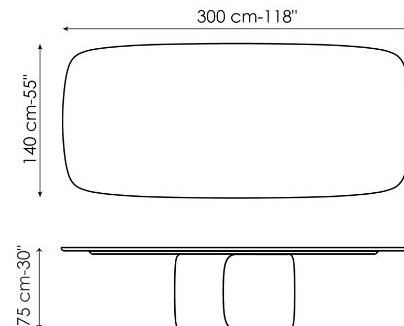

вариантах отделки из дерева, керамики или мрамора - двух форм: цилиндрической или круглой. Стол Mellow был создан, чтобы быть главным героем пространства, переосмысливая и отдавая дань уважения в современном ключе традиционных моделей объемных размеров, предназначенных для больших пространств. Для офисов и контрактных проектов предлагается так же версия стола Mellow, Mellow 400, имеющих длину 4 метра.

# Технические данные

Ширина: 180cm  
Глубина: 100cm  
Высота: ± 75cm

Ширина: 200cm  
Глубина: 108cm  
Высота: ± 75cm

Ширина: 250cm  
Глубина: 112cm  
Высота: ± 75cm

Ширина: 280cm  
Глубина: 115cm  
Высота: ± 75cm

Ширина: 300cm  
Глубина: 120cm  
Высота: ± 75cm

Ширина: 300cm  
Глубина: 140cm  
Высота: ± 75cm

Ширина: 400cm  
Глубина: 140cm  
Высота: 75cm

Ширина: 120cm  
Глубина: 120cm  
Высота: ± 75cm

Ширина: 140cm  
Глубина: 140cm  
Высота: ± 75cm

Ширина: 160cm  
Глубина: 160cm  
Высота:  $\pm 75\text{cm}$

Ширина: 180cm  
Глубина: 180cm  
Высота:  $\pm 75\text{cm}$