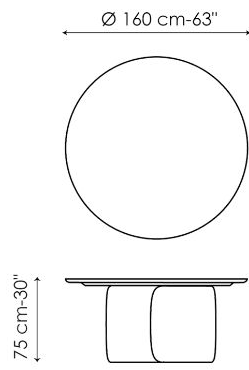

# Технические данные

Ширина: 180cm  
Глубина: 100cm  
Высота: ± 75cm

Ширина: 200cm  
Глубина: 108cm  
Высота: ± 75cm

Ширина: 250cm  
Глубина: 112cm  
Высота: ± 75cm

Ширина: 280cm  
Глубина: 115cm  
Высота: ± 75cm

Ширина: 300cm  
Глубина: 120cm  
Высота: ± 75cm

Ширина: 300cm  
Глубина: 140cm  
Высота: ± 75cm

Ширина: 400cm  
Глубина: 140cm  
Высота: 75cm

Ширина: 120cm  
Глубина: 120cm  
Высота: ± 75cm

Ширина: 140cm  
Глубина: 140cm  
Высота: ± 75cm

Ширина: 160cm  
Глубина: 160cm  
Высота:  $\pm 75\text{cm}$

Ширина: 180cm  
Глубина: 180cm  
Высота:  $\pm 75\text{cm}$