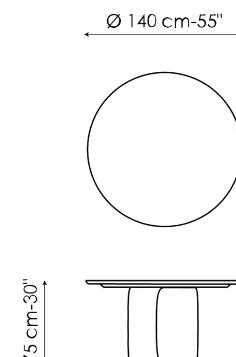

# Технические данные

Ширина: 180cm  
Глубина: 100cm  
Высота: ± 75cm

Ширина: 200cm  
Глубина: 108cm  
Высота: ± 75cm

Ширина: 250cm  
Глубина: 112cm  
Высота: ± 75cm

Ширина: 280cm  
Глубина: 115cm  
Высота: ± 75cm

Ширина: 300cm  
Глубина: 120cm  
Высота: ± 75cm

Ширина: 300cm  
Глубина: 140cm  
Высота: ± 75cm

Ширина: 400cm  
Глубина: 140cm  
Высота: 75cm

Ширина: 120cm  
Глубина: 120cm  
Высота: ± 75cm

Ширина: 140cm  
Глубина: 140cm  
Высота: ± 75cm

Ширина: 160cm  
Глубина: 160cm  
Высота:  $\pm 75\text{cm}$

Ширина: 180cm  
Глубина: 180cm  
Высота:  $\pm 75\text{cm}$