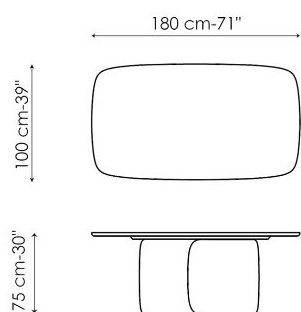

вариантах отделки из дерева, керамики или мрамора - двух форм: цилиндрической или круглой. Стол Mellow был создан, чтобы быть главным героем пространства, переосмысливая и отдавая дань уважения в современном ключе традиционных моделей объемных размеров, предназначенных для больших пространств. Для офисов и контрактных проектов предлагается так же версия стола Mellow, Mellow 400, имеющих длину 4 метра.

# Технические данные

Ширина: 180cm  
Глубина: 100cm  
Высота: ± 75cm

Ширина: 200cm  
Глубина: 108cm  
Высота: ± 75cm

Ширина: 250cm  
Глубина: 112cm  
Высота: ± 75cm

Ширина: 280cm  
Глубина: 115cm  
Высота: ± 75cm

Ширина: 300cm  
Глубина: 120cm  
Высота: ± 75cm

Ширина: 300cm  
Глубина: 140cm  
Высота: ± 75cm

Ширина: 400cm  
Глубина: 140cm  
Высота: 75cm

Ширина: 120cm  
Глубина: 120cm  
Высота: ± 75cm

Ширина: 140cm  
Глубина: 140cm  
Высота: ± 75cm

Ширина: 160cm  
Глубина: 160cm  
Высота:  $\pm 75\text{cm}$

Ширина: 180cm  
Глубина: 180cm  
Высота:  $\pm 75\text{cm}$