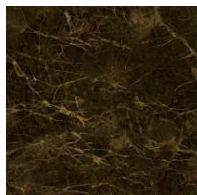

## ЗАКРУГЛЕННАЯ ПРЯМОУГОЛЬНАЯ СТОЛЕШНИЦА

дерево

Массив дерева  
Американский орех

Шпонированное  
дерево  
Черный орех

Массив дерева  
Дуб  
брашированный  
натурального  
цвета

Массив дерева  
Дуб  
брашированный  
цвета угля

## Мрамор

Мрамор  
Carrara

Мрамор  
Calacatta

Мрамор  
Emperador

Мрамор  
Marquina

Мрамор  
Saint Denis

Мрамор  
Rosso Carpazi

Мрамор  
Fior di bosco

## керамика

Матовая керамика  
Grigio Ardesia

Глянцевая  
керамика  
Calacatta

Матовая керамика  
Laurent

Керамика в  
шелковой отделке  
Calacatta macchia  
vecchia

Глянцевая  
керамика  
Imperial grey

Глянцевая  
керамика  
Rosso imperiale