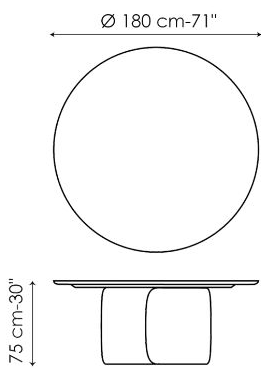

# Технические данные

Ширина: 180cm  
Глубина: 100cm  
Высота: ± 75cm

Ширина: 200cm  
Глубина: 108cm  
Высота: ± 75cm

Ширина: 250cm  
Глубина: 112cm  
Высота: ± 75cm

Ширина: 280cm  
Глубина: 115cm  
Высота: ± 75cm

Ширина: 300cm  
Глубина: 120cm  
Высота: ± 75cm

Ширина: 300cm  
Глубина: 140cm  
Высота: ± 75cm

Ширина: 400cm  
Глубина: 140cm  
Высота: 75cm

Ширина: 120cm  
Глубина: 120cm  
Высота: ± 75cm

Ширина: 140cm  
Глубина: 140cm  
Высота: ± 75cm

Ширина: 160cm  
Глубина: 160cm  
Высота:  $\pm 75\text{cm}$

Ширина: 180cm  
Глубина: 180cm  
Высота:  $\pm 75\text{cm}$