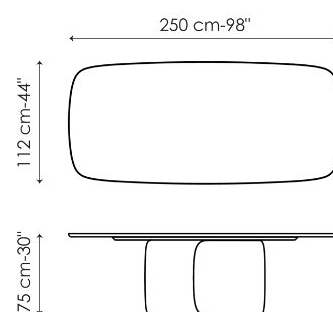

вариантах отделки из дерева, керамики или мрамора - двух форм: цилиндрической или круглой. Стол Mellow был создан, чтобы быть главным героем пространства, переосмысливая и отдавая дань уважения в современном ключе традиционных моделей объемных размеров, предназначенных для больших пространств. Для офисов и контрактных проектов предлагается так же версия стола Mellow, Mellow 400, имеющих длину 4 метра.

# Технические данные

Ширина: 180cm  
Глубина: 100cm  
Высота: ± 75cm

Ширина: 200cm  
Глубина: 108cm  
Высота: ± 75cm

Ширина: 250cm  
Глубина: 112cm  
Высота: ± 75cm

Ширина: 280cm  
Глубина: 115cm  
Высота: ± 75cm

Ширина: 300cm  
Глубина: 120cm  
Высота: ± 75cm

Ширина: 300cm  
Глубина: 140cm  
Высота: ± 75cm

Ширина: 400cm  
Глубина: 140cm  
Высота: 75cm

Ширина: 120cm  
Глубина: 120cm  
Высота: ± 75cm

Ширина: 140cm  
Глубина: 140cm  
Высота: ± 75cm

Ширина: 160cm  
Глубина: 160cm  
Высота:  $\pm 75\text{cm}$

Ширина: 180cm  
Глубина: 180cm  
Высота:  $\pm 75\text{cm}$