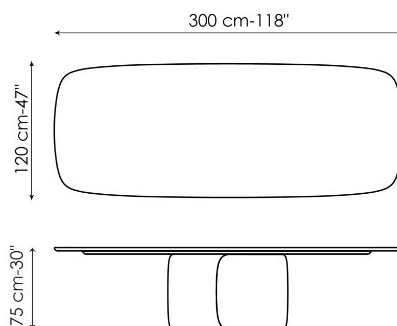

вариантах отделки из дерева, керамики или мрамора - двух форм: цилиндрической или круглой. Стол Mellow был создан, чтобы быть главным героем пространства, переосмысливая и отдавая дань уважения в современном ключе традиционных моделей объемных размеров, предназначенных для больших пространств. Для офисов и контрактных проектов предлагается так же версия стола Mellow, Mellow 400, имеющих длину 4 метра.

# Технические данные

Ширина: 180cm  
Глубина: 100cm  
Высота: ± 75cm

Ширина: 200cm  
Глубина: 108cm  
Высота: ± 75cm

Ширина: 250cm  
Глубина: 112cm  
Высота: ± 75cm

Ширина: 280cm  
Глубина: 115cm  
Высота: ± 75cm

Ширина: 300cm  
Глубина: 120cm  
Высота: ± 75cm

Ширина: 300cm  
Глубина: 140cm  
Высота: ± 75cm

Ширина: 400cm  
Глубина: 140cm  
Высота: 75cm

Ширина: 120cm  
Глубина: 120cm  
Высота: ± 75cm

Ширина: 140cm  
Глубина: 140cm  
Высота: ± 75cm

Ширина: 160cm  
Глубина: 160cm  
Высота:  $\pm 75\text{cm}$

Ширина: 180cm  
Глубина: 180cm  
Высота:  $\pm 75\text{cm}$