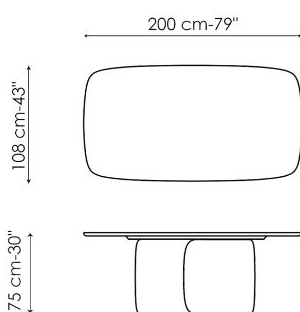

вариантах отделки из дерева, керамики или мрамора - двух форм: цилиндрической или круглой. Стол Mellow был создан, чтобы быть главным героем пространства, переосмысливая и отдавая дань уважения в современном ключе традиционных моделей объемных размеров, предназначенных для больших пространств. Для офисов и контрактных проектов предлагается так же версия стола Mellow, Mellow 400, имеющих длину 4 метра.

# Технические данные

Ширина: 180cm  
Глубина: 100cm  
Высота: ± 75cm

Ширина: 200cm  
Глубина: 108cm  
Высота: ± 75cm

Ширина: 250cm  
Глубина: 112cm  
Высота: ± 75cm

Ширина: 280cm  
Глубина: 115cm  
Высота: ± 75cm

Ширина: 300cm  
Глубина: 120cm  
Высота: ± 75cm

Ширина: 300cm  
Глубина: 140cm  
Высота: ± 75cm

Ширина: 400cm  
Глубина: 140cm  
Высота: 75cm

Ширина: 120cm  
Глубина: 120cm  
Высота: ± 75cm

Ширина: 140cm  
Глубина: 140cm  
Высота: ± 75cm

Ширина: 160cm  
Глубина: 160cm  
Высота:  $\pm 75\text{cm}$

Ширина: 180cm  
Глубина: 180cm  
Высота:  $\pm 75\text{cm}$