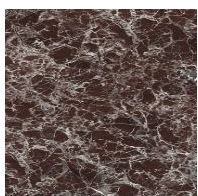

## ЗАКРУГЛЕННАЯ ПРЯМОУГОЛЬНАЯ СТОЛЕШНИЦА

дерево

Массив дерева  
Американский орех

Шпонированное  
дерево  
Черный орех

Массив дерева  
Дуб  
брашированный  
натурального  
цвета

Массив дерева  
Дуб  
брашированный  
цвета угля

## Мрамор

Мрамор  
Carrara

Мрамор  
Calacatta

Мрамор  
Emperador

Мрамор  
Marquina

Мрамор  
Saint Denis

Мрамор  
Rosso Carpazi

Мрамор  
Fior di bosco

## керамика

Матовая керамика  
Grigio Ardesia

Глянцевая  
керамика  
Calacatta

Матовая керамика  
Laurent

Керамика в  
шелковой отделке  
Calacatta macchia  
vecchia

Глянцевая  
керамика  
Imperial grey

Глянцевая  
керамика  
Rosso imperiale

Глянцевая  
керамика  
Black Onyx

Глянцевая  
керамика  
Mountain peak