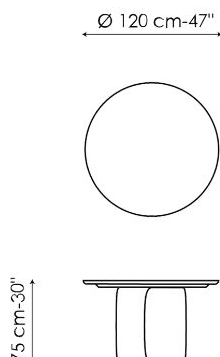

вариантах отделки из дерева, керамики или мрамора - двух форм: цилиндрической или круглой. Стол Mellow был создан, чтобы быть главным героем пространства, переосмысливая и отдавая дань уважения в современном ключе традиционных моделей объемных размеров, предназначенных для больших пространств. Для офисов и контрактных проектов предлагается так же версия стола Mellow, Mellow 400, имеющих длину 4 метра.

# Технические данные

Ширина: 180cm  
Глубина: 100cm  
Высота: ± 75cm

Ширина: 200cm  
Глубина: 108cm  
Высота: ± 75cm

Ширина: 250cm  
Глубина: 112cm  
Высота: ± 75cm

Ширина: 280cm  
Глубина: 115cm  
Высота: ± 75cm

Ширина: 300cm  
Глубина: 120cm  
Высота: ± 75cm

Ширина: 300cm  
Глубина: 140cm  
Высота: ± 75cm

Ширина: 400cm  
Глубина: 140cm  
Высота: 75cm

Ширина: 120cm  
Глубина: 120cm  
Высота: ± 75cm

Ширина: 140cm  
Глубина: 140cm  
Высота: ± 75cm

Ширина: 160cm  
Глубина: 160cm  
Высота:  $\pm 75\text{cm}$

Ширина: 180cm  
Глубина: 180cm  
Высота:  $\pm 75\text{cm}$