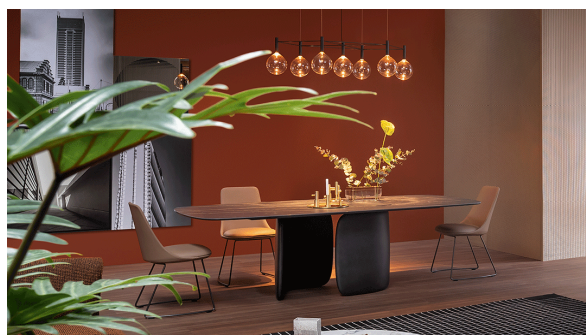

BONALDO

Mellow

Designer: Bartoli Design

Mellow - это фиксированный стол, разработанный Bartoli Design, характеризующийся мягкими и криволинейными, внушительными и скульптурными формами, как следует из названия, английского прилагательного, означающего «убедительный, спокойный». Оригинальное пластиковое и объёмное основание, состоит из двух разных элементов, отлитых из полиуретана высокой плотности, имитируя объятия. И столь же изысканный вид столешницы

представлен в белом матовом лаке или в различных вариантах отделки из дерева, керамики или мрамора - двух форм: цилиндрической или круглой. Стол Mellow был создан, чтобы быть главным героем пространства, переосмысливая и отдавая дань уважения в современном ключе традиционных моделей объёмных размеров, предназначенных для больших пространств.