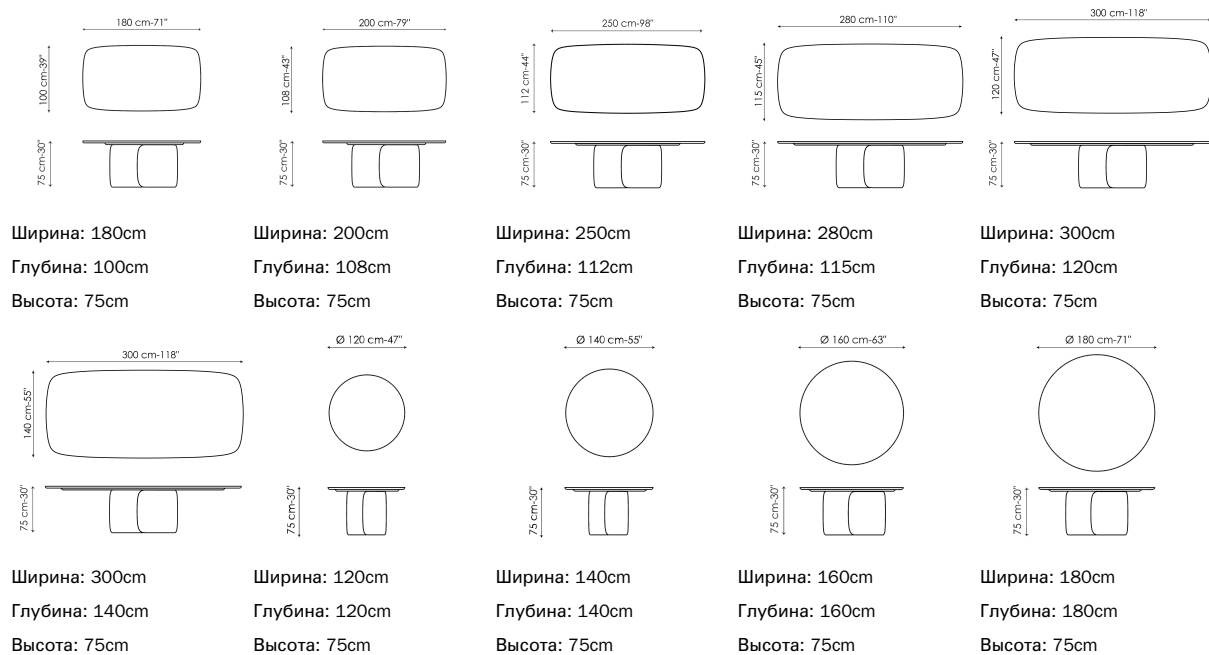

Технические данные