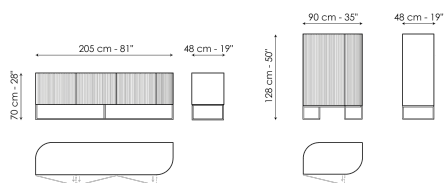

Технические данные

Dune

Ширина: 205cm

Глубина: 48cm

Высота: 70cm

Dune high

Ширина: 90cm

Глубина: 48cm

Высота: 128cm

Структура

дерево

Лакированное
дерево

Матовый свинец

Лакированное
дерево

Матовый
бронзовый

Двери