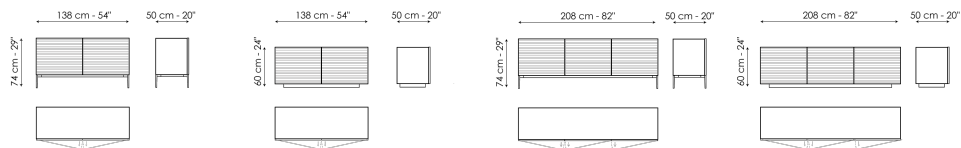

BONALDO

Ruler

Этот буфет, как следует из его названия, черпает вдохновение в мире геометрии. Дизайн буфета Ruler основан на концепции формальной простоты, которая находит свое максимальное выражение в строгой конструкции самого буфета. Внимание привлекают непрерывные продольные линии, украшающие дверцы

и подчеркивающие горизонтальность этого мебельного элемента. Другим отличительным элементом буфета Ruler является гармоничное сочетание дерева конструкции с металлом и алюминием дверей и основания.

Технические данные

Ruler 138

Ширина: 138cm

Глубина: 50cm

Высота: 74cm

Ruler 138

Ширина: 138cm

Глубина: 50cm

Высота: 60cm

Ruler 208

Ширина: 208cm

Глубина: 50cm

Высота: 74cm

Ruler 208

Ширина: 208cm

Глубина: 50cm

Высота: 60cm