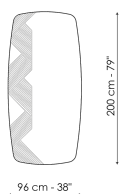

Технические данные

Sign

Ширина: 96см

Глубина: -см

Высота: 200см

Зеркало

Матовое стекло

Стекло

Бронзированное

зеркало

Стекло

Зеркало

свинцового

оттенка

Ткани, экокожа, кожа и наждачная кожа, показанные на сайте, являются примерными. Цвета и отделки являются приблизительными и могут незначительно отличаться от реальных. Приглашаем Вас посетить дилеров Bonaldo для ознакомления с полной коллекцией.