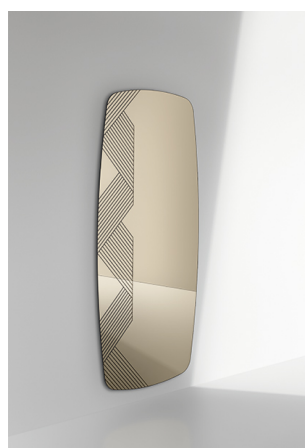

BONALDO

Sign

Настенное зеркало Sign имеет бочкообразную форму, что превращает этот предмет интерьера в яркий декоративный акцент. Геометрический орнамент, нанесенный методом шелкотрафаретной печати на часть стекла, наделяет зеркало Sign

яркой индивидуальностью, делая этот элемент не только функциональным и универсальным, но и необыкновенно эффектным. Зеркало Sign доступно с эффектом бронзы или с эффектом свинца.

Технические данные

Sign

Ширина: 96см

Глубина: -см

Высота: 200см

Зеркало

Матовое стекло

Стекло

Бронзированное

зеркало

Стекло

Зеркало

свинцового

оттенка

Ткани, экокожа, кожа и наждачная кожа, показанные на сайте, являются примерными. Цвета и отделки являются приблизительными и могут незначительно отличаться от реальных. Приглашаем Вас посетить дилеров Bonaldo для ознакомления с полной коллекцией.