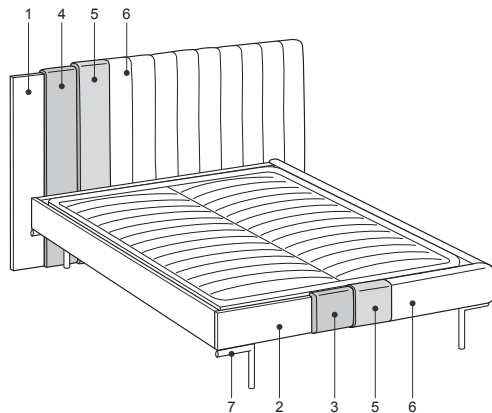

Available versions (by selected dimensions)

Versions disponibles (pour les tailles sélectionnées)

	MIDI	AIR	CLOUD
	13 216 32-34		
Box			
Easy			

Available for mattress:

Disponible pour matelas de: