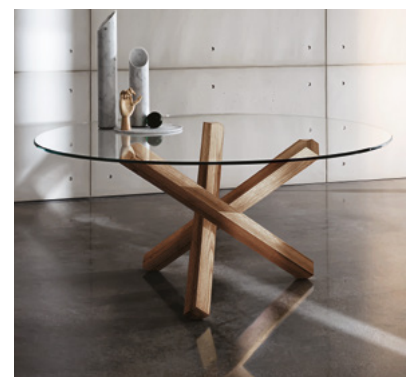

Aikido

SOVET

ITALIA

Aikido

Design by Studio Sovet

L'essenziale design del tavolo Aikido lo rende protagonista dello spazio e della vita quotidiana grazie al calore e al prestigio dei materiali che lo compongono. La base è singola quando associata al top tondo, ovale o quadrato, oppure doppia per il piano rettangolare o shaped, adatto soprattutto a grandi ambienti casa e ufficio.

Aikido is a dining table of essential design which becomes protagonist of daily life and of any space thanks to its warm and prestigious materials. The single base matches with the round, oval or square top while the double base completed by the rectangular or shaped top is the ideal solution for big home spaces and meeting rooms.

Gallery

Tavolo con base in legno, varie finiture, o in metallo cromato lucido, laccato o brunito.
Top temperato o stratificato in varie misure, materiali e finiture.

Dining table with base in wood, various finishes, or in metal, polished chrome, lacquered or
burnished finish. Tempered or laminated top in different measures, materials and finishes.