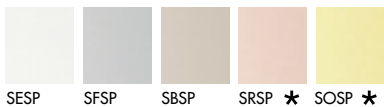

Customizable sideboard system. Structure and doors available in mirror or ceramic, various finishes, with or without brass finish profile. Base in lacquered metal, embossed black or brass finish.

Models & Dimensions

Specchio/Mirror

Specchio acidato/Frosted mirror

Ceramica CE1/Ceramic CE1

Ceramica CE2/Ceramic CE2

Finiture struttura / Structure finishes

Specchio/Mirror

Specchio acidato/Frosted mirror

Ceramica CE1/Ceramic CE1

Ceramica CE2/Ceramic CE2

Finiture base / Base finishes

GN

OF

★

Gli specchi oro e rosa potrebbero presentare delle piccole imperfezioni dovute alle caratteristiche tecniche del materiale. Non possono essere utilizzati in luoghi umidi. Pulire solo con panni asciutti.