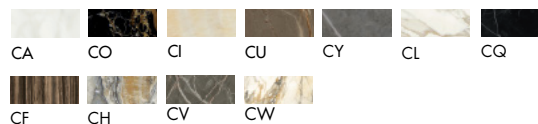

Specchio/Mirror

Specchio acidato/Frosted mirror

Ceramica CE1/Ceramic CE1

Ceramica CE2/Ceramic CE2

Finiture struttura / Structure finishes

Specchio/Mirror

Specchio acidato/Frosted mirror

Ceramica CE1/Ceramic CE1

Ceramica CE2/Ceramic CE2

Finiture base / Base finishes

GN

OF

★

Gli specchi oro e rosa potrebbero presentare delle piccole imperfezioni dovute alle caratteristiche tecniche del materiale. Non possono essere utilizzati in luoghi umidi. Pulire solo con panni asciutti.