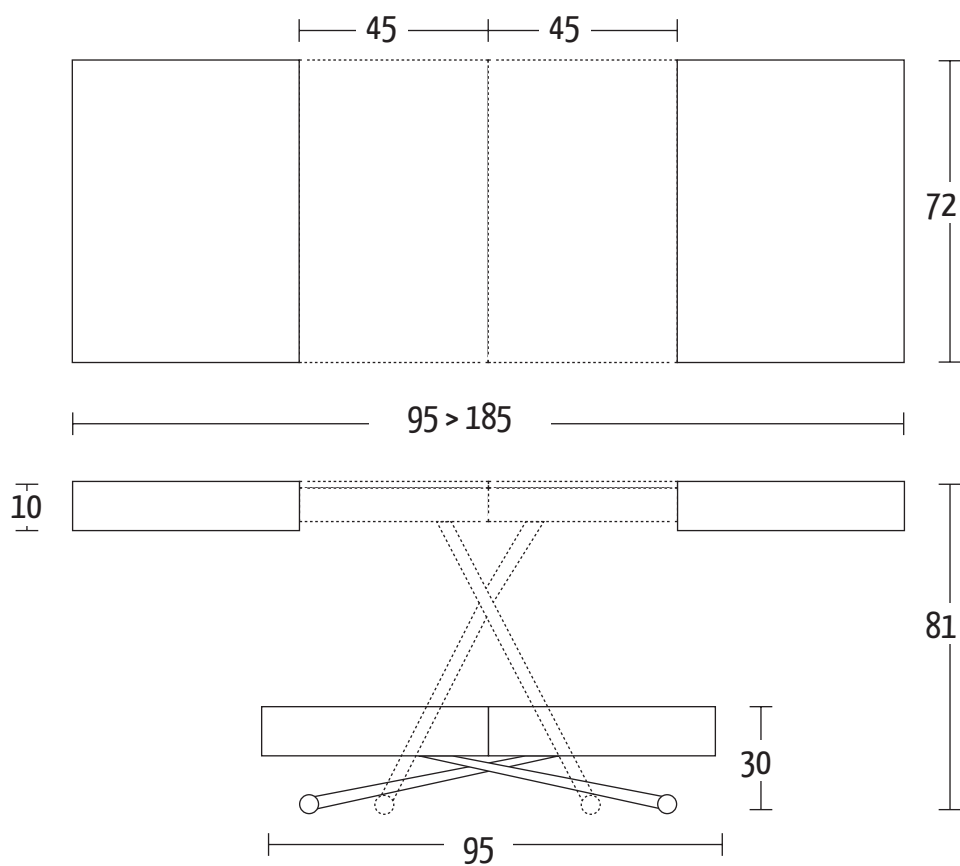

Misure (cm)

Finiture | Finitions | Finishes
Legno impiallacciato | Placage bois | Veneer wood

W02 Rovere grigio W06 Rovere juta
 W03 Rovere tabacco W07 Rovere fumé
 W04 Rovere nodato W10 Noce Canaletto

Legno massiccio | Boiss massif | Solid wood