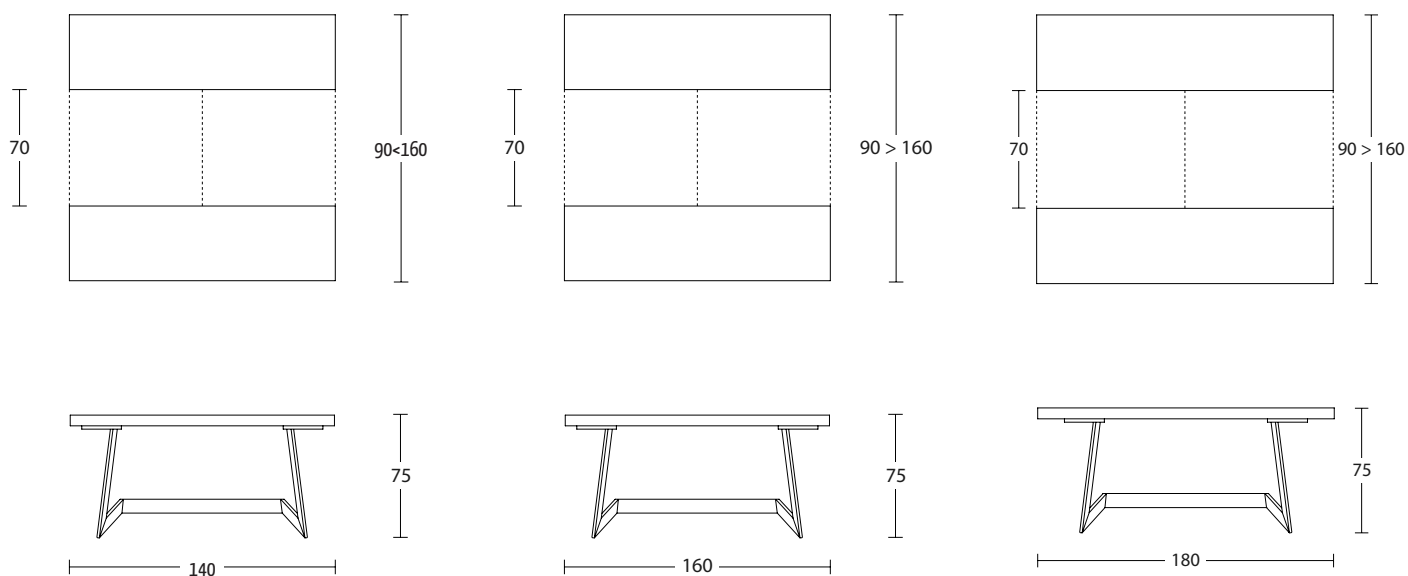

Misure (cm)

Finiture | Finitions | Finishes
Legno impiallacciato | Placage bois | Veneer wood

W02 Rovere grigio	W06 Rovere juta
W03 Rovere tabacco	W07 Rovere fumé
W04 Rovere nodato	W10 Noce Canaletto

Nobilitato | Mélamine | Melamine