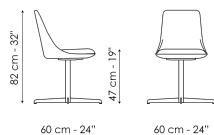

## Технические данные

Itala

Ширина: 48cm

Глубина: 57cm

Высота: 82cm

Itala covered

Ширина: 48cm

Глубина: 57cm

Высота: 82cm

Itala si

Ширина: 51cm

Глубина: 57cm

Высота: 82cm

Miss Itala

Ширина: 60cm

Глубина: 58cm

Высота: 82cm

Miss Itala covered

Ширина: 60cm

Глубина: 58cm

Высота: 82cm

Miss Itala si

Ширина: 60cm

Глубина: 58cm

Высота: 82cm

Itala office

Ширина: 60cm

Глубина: 60cm

Высота: 82cm

Miss Itala office

Ширина: 60cm

Глубина: 60cm