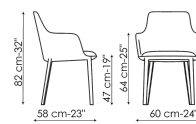

## Технические данные

Itala

Ширина: 48cm

Глубина: 57cm

Высота: 82cm

Itala covered

Ширина: 48cm

Глубина: 57cm

Высота: 82cm

Itala si

Ширина: 51cm

Глубина: 57cm

Высота: 82cm

Miss Itala

Ширина: 60cm

Глубина: 58cm

Высота: 82cm

Miss Itala covered

Ширина: 60cm

Глубина: 58cm

Высота: 82cm

Miss Itala si

Ширина: 60cm

Глубина: 58cm

Высота: 82cm

Itala office

Ширина: 60cm

Глубина: 60cm

Высота: 82cm

Miss Itala office

Ширина: 60cm

Глубина: 60cm