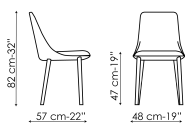

## Технические данные

Itala

Ширина: 48cm

Глубина: 57cm

Высота: 82cm

Itala covered

Ширина: 48cm

Глубина: 57cm

Высота: 82cm

Itala si

Ширина: 51cm

Глубина: 57cm

Высота: 82cm

Miss Itala

Ширина: 60cm

Глубина: 58cm

Высота: 82cm

Miss Itala covered

Ширина: 60cm

Глубина: 58cm

Высота: 82cm

Miss Itala si

Ширина: 60cm

Глубина: 58cm

Высота: 82cm

Itala office

Ширина: 60cm

Глубина: 60cm

Высота: 82cm

Miss Itala office

Ширина: 60cm

Глубина: 60cm