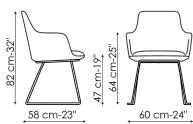

## Технические данные

Itala

Ширина: 48cm

Глубина: 57cm

Высота: 82cm

Itala covered

Ширина: 48cm

Глубина: 57cm

Высота: 82cm

Itala si

Ширина: 51cm

Глубина: 57cm

Высота: 82cm

Miss Itala

Ширина: 60cm

Глубина: 58cm

Высота: 82cm

Miss Itala covered

Ширина: 60cm

Глубина: 58cm

Высота: 82cm

Miss Itala si

Ширина: 60cm

Глубина: 58cm

Высота: 82cm

Itala office

Ширина: 60cm

Глубина: 60cm

Высота: 82cm

Miss Itala office

Ширина: 60cm

Глубина: 60cm