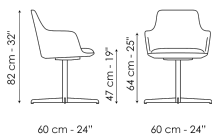

## Технические данные

Itala

Ширина: 48cm

Глубина: 57cm

Высота: 82cm

Itala covered

Ширина: 48cm

Глубина: 57cm

Высота: 82cm

Itala si

Ширина: 51cm

Глубина: 57cm

Высота: 82cm

Miss Itala

Ширина: 60cm

Глубина: 58cm

Высота: 82cm

Miss Itala covered

Ширина: 60cm

Глубина: 58cm

Высота: 82cm

Miss Itala si

Ширина: 60cm

Глубина: 58cm

Высота: 82cm

Itala office

Ширина: 60cm

Глубина: 60cm

Высота: 82cm

Miss Itala office

Ширина: 60cm

Глубина: 60cm