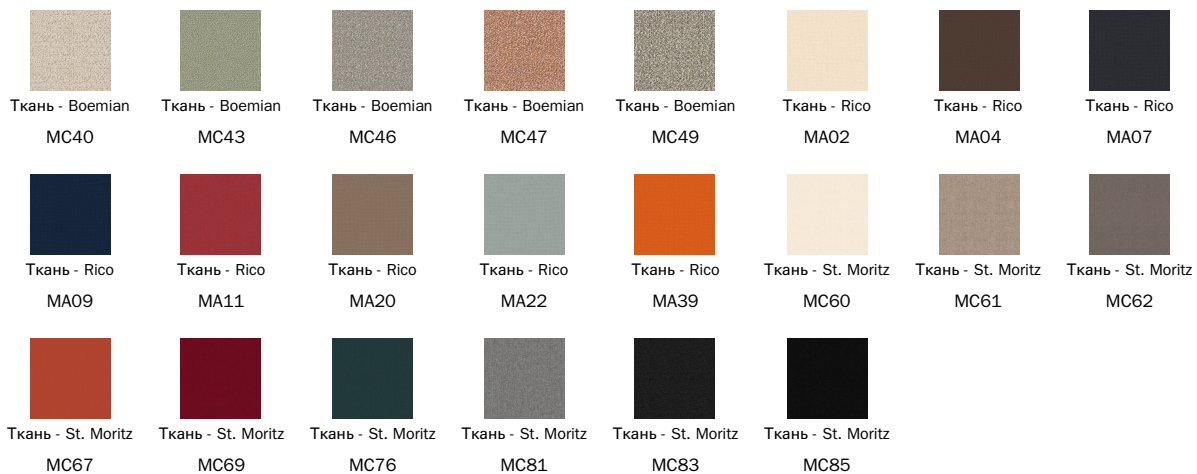

Ткань - Must