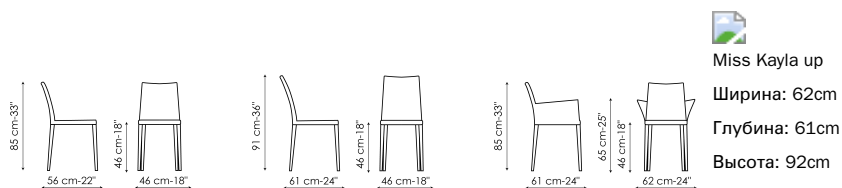

## Технические данные

Miss Kaуla up  
Ширина: 62cm  
Глубина: 61cm  
Высота: 92cm

Каула

Ширина: 46cm

Глубина: 56cm

Высота: 85cm

Каула up

Ширина: 46cm

Глубина: 61cm

Высота: 91cm

Miss Kaуla

Ширина: 62cm

Глубина: 61cm

Высота: 85cm