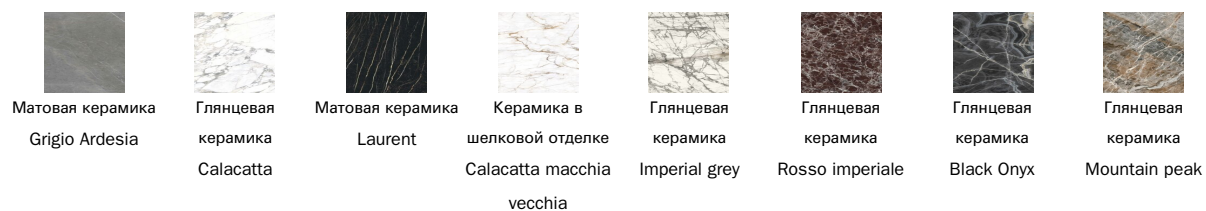

### керамика

## Круглая столешница

дерево

Мрамор

керамика

## Основание

Металл категория Special

Металлическая  
отделка  
Brunito

Металлическая  
отделка  
Матовая медь

Металлическая  
отделка  
Матовая латунь

Металлическая  
отделка  
Clouded chrome

Металлическая  
отделка  
Brown nickel

Металлическая  
отделка  
Dark nickel

металл

Крашенный металл  
Матовый белый

Крашенный металл  
Матовый  
коричневый

Крашенный металл  
Матовый серый  
антрацит

Крашенный металл  
Матовый черный

Крашенный металл  
Матовый светло-  
коричневый с  
серым оттенком