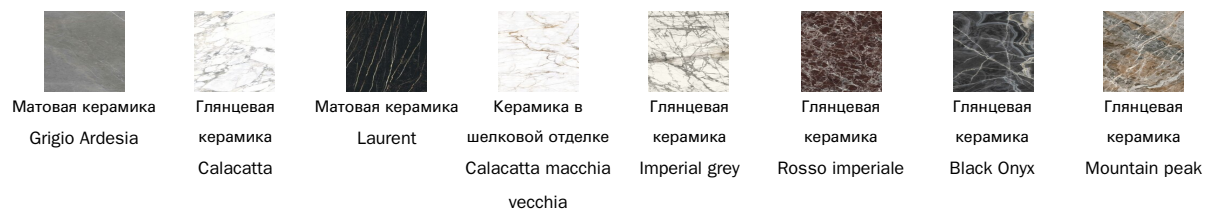

### дерево

Массив дерева  
Американский  
орех

Шпонированное  
дерево  
Черный орех

Массив дерева  
Дуб  
брашированный  
натурального  
цвета

Массив дерева  
Дуб  
брашированный  
цвета угля

### Мрамор

Мрамор  
Carrara

Мрамор  
Calacatta

Мрамор  
Emperador

Мрамор  
Marquina

Мрамор  
Saint Denis

Мрамор  
Rosso Carpazi

Мрамор  
Fior di bosco

### керамика

металл  
Supreme  
anthracite

Металл категория Plus

Крашенный металл  
Матовый  
бронзовый

Крашенный металл  
Матовый свинец

Металл крашенный  
Матовое  
перламутровое  
золото

Ткани, экокожа, кожа и наждачная кожа, показанные на сайте, являются примерными. Цвета и отделки являются приблизительными и могут незначительно отличаться от реальных. Приглашаем Вас посетить дилеров Bonaldo для ознакомления с полной коллекцией.