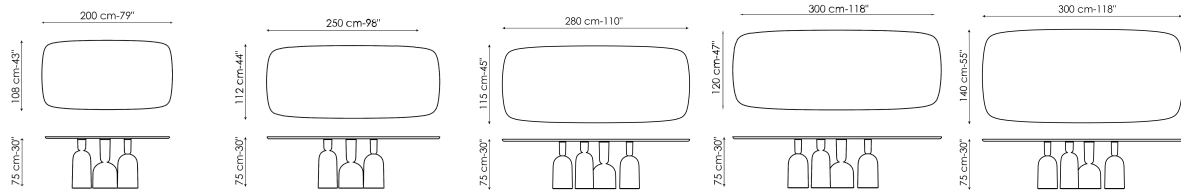

время и разделительная линия отраженного мира. Плавные линии и тщательное формальное исследование стола, призванного объединить людей и идеи. Основание Cop изготовлено из окрашенного металла, цветовой комбинации или полированной матовой латуни или меди. Верхняя часть предлагается из массива, керамики или мрамора и может быть как бочкообразной так или круглой формы.

## Технические данные

Ширина: 200cm  
Глубина: 108cm  
Высота: ± 75cm

Ширина: 250cm  
Глубина: 112cm  
Высота: ± 75cm

Ширина: 280cm  
Глубина: 115cm  
Высота: ± 75cm

Ширина: 300cm  
Глубина: 120cm  
Высота: ± 75cm

Ширина: 300cm  
Глубина: 140cm  
Высота: ± 75cm

Ширина: 140cm  
Глубина: 140cm  
Высота: ± 75cm

Ширина: 160cm  
Глубина: 160cm  
Высота: ± 75cm

Ширина: 180cm  
Глубина: 180cm  
Высота: ± 75cm