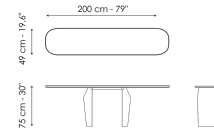

Технические данные

Ширина: 140cm
Глубина: 49cm
Высота: ± 75cm

Ширина: 160cm
Глубина: 49cm
Высота: ± 75cm

Ширина: 180cm
Глубина: 49cm
Высота: ± 75cm

Ширина: 200cm
Глубина: 49cm
Высота: ± 75cm

Столешница

дерево