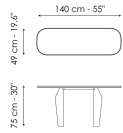

Технические данные

Ширина: 140cm
Глубина: 49cm
Высота: ± 75cm

Ширина: 160cm
Глубина: 49cm
Высота: ± 75cm

Ширина: 180cm
Глубина: 49cm
Высота: ± 75cm

Ширина: 200cm
Глубина: 49cm
Высота: ± 75cm

Столешница

дерево