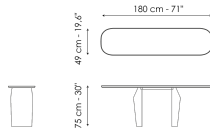

Технические данные

Ширина: 140cm
Глубина: 49cm
Высота: ± 75cm

Ширина: 160cm
Глубина: 49cm
Высота: ± 75cm

Ширина: 180cm
Глубина: 49cm
Высота: ± 75cm

Ширина: 200cm
Глубина: 49cm
Высота: ± 75cm

Столешница

дерево