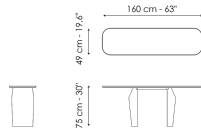

Технические данные

Ширина: 140cm
Глубина: 49cm
Высота: ± 75cm

Ширина: 160cm
Глубина: 49cm
Высота: ± 75cm

Ширина: 180cm
Глубина: 49cm
Высота: ± 75cm

Ширина: 200cm
Глубина: 49cm
Высота: ± 75cm

Столешница

дерево