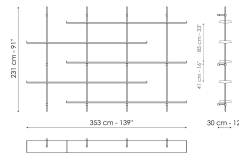

Ширина: 177cm
Глубина: 30cm
Высота: 132cm

Ширина: 265cm
Глубина: 30cm
Высота: 231cm

Ширина: 265cm
Глубина: 30cm
Высота: 231cm

Ширина: 265cm
Глубина: 30cm
Высота: 231cm

Ширина: 353cm
Глубина: 30cm
Высота: 231cm

Ширина: 353cm
Глубина: 30cm
Высота: 231cm

Upright

Металл категория Plus

Крашенный металл
Матовый
бронзовый

Крашенный металл
Матовый свинец

Shelf

Металл категория Plus

Крашенный
алюминий
Матовый
бронзовый