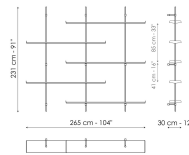

Ширина: 177cm
Глубина: 30cm
Высота: 132cm

Ширина: 265cm
Глубина: 30cm
Высота: 231cm

Ширина: 265cm
Глубина: 30cm
Высота: 231cm

Ширина: 265cm
Глубина: 30cm
Высота: 231cm

Ширина: 353cm
Глубина: 30cm
Высота: 231cm

Ширина: 353cm
Глубина: 30cm
Высота: 231cm

Upright

Металл категория Plus

Крашенный металл
Матовый
бронзовый

Крашенный металл
Матовый свинец

Shelf

Металл категория Plus

Крашенный
алюминий
Матовый
бронзовый