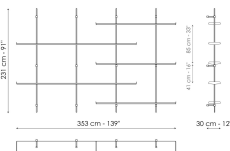

Ширина: 177cm
Глубина: 30cm
Высота: 132cm

Ширина: 265cm
Глубина: 30cm
Высота: 231cm

Ширина: 265cm
Глубина: 30cm
Высота: 231cm

Ширина: 265cm
Глубина: 30cm
Высота: 231cm

Ширина: 353cm
Глубина: 30cm
Высота: 231cm

Ширина: 353cm
Глубина: 30cm
Высота: 231cm

Upright

Металл категория Plus

Крашенный металл
Матовый
бронзовый

Крашенный металл
Матовый свинец

Shelf

Металл категория Plus

Крашенный
алюминий
Матовый
бронзовый