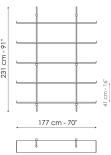

Ширина: 177cm
Глубина: 30cm
Высота: 132cm

Ширина: 265cm
Глубина: 30cm
Высота: 231cm

Ширина: 265cm
Глубина: 30cm
Высота: 231cm

Ширина: 265cm
Глубина: 30cm
Высота: 231cm

Ширина: 353cm
Глубина: 30cm
Высота: 231cm

Ширина: 353cm
Глубина: 30cm
Высота: 231cm

Upright

Металл категория Plus

Крашенный металл
Матовый
бронзовый

Крашенный металл
Матовый свинец

Shelf

Металл категория Plus

Крашенный
алюминий
Матовый
бронзовый