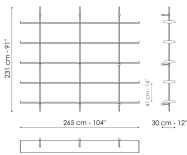

Ширина: 177cm
Глубина: 30cm
Высота: 132cm

Ширина: 265cm
Глубина: 30cm
Высота: 231cm

Ширина: 265cm
Глубина: 30cm
Высота: 231cm

Ширина: 265cm
Глубина: 30cm
Высота: 231cm

Ширина: 353cm
Глубина: 30cm
Высота: 231cm

Ширина: 353cm
Глубина: 30cm
Высота: 231cm

Upright

Металл категория Plus

Крашенный металл
Матовый
бронзовый

Крашенный металл
Матовый свинец

Shelf

Металл категория Plus

Крашенный
алюминий
Матовый
бронзовый