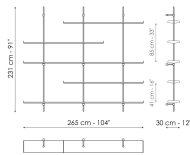

Ширина: 177cm
Глубина: 30cm
Высота: 132cm

Ширина: 265cm
Глубина: 30cm
Высота: 231cm

Ширина: 265cm
Глубина: 30cm
Высота: 231cm

Ширина: 265cm
Глубина: 30cm
Высота: 231cm

Ширина: 353cm
Глубина: 30cm
Высота: 231cm

Ширина: 353cm
Глубина: 30cm
Высота: 231cm

Upright

Металл категория Plus

Крашенный металл
Матовый
бронзовый

Крашенный металл
Матовый свинец

Shelf

Металл категория Plus

Крашенный
алюминий
Матовый
бронзовый