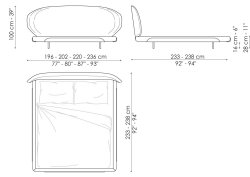

## Olos bed

Ширина: 196-202-220-236cm

Глубина: 233-238cm

Высота: 100cm