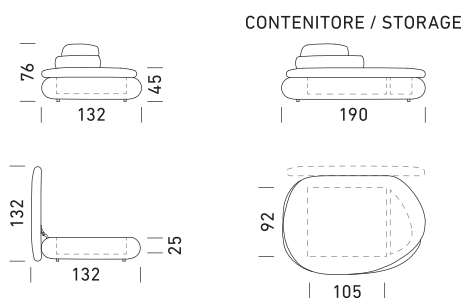

DIVANI / SOFAS

FINITURE TOP CONTENITORE E SCRIVANIA / STORAGE AND DESK TOP FINISHES

Noce
EH3325

Rovere
EH1180

IT_
 Pouf letto trasformabile con contenitore e uno schienale "volante". **Meccanismo:** rete standard elettrosaldata senza porta guanciaie con cover per la meccanica. **Struttura:** agglomerato di legno, multistrato e listelli in abete **Materasso standard:** poliuretano stretch D.30 h 13 cm. **Seduta:** poliuretano densità 35 kg/m³. **Spalla:** poliuretano densità 24 kg/m³. **Piedi:** neri in plastica. **Optional:** schienale aggiuntivo, materassi. **Rivestimento:** tessuto completamente sfoderabile. **Il tessuto VGT 2462 categoria F è disponibile esclusivamente per il modello Petra.** Top contenitore e scrivania disponibile in varie finiture.

EN_
 Convertible pouf bed with storage and one floating backrest. **Mechanism:** standard electrowelded bed base without pillow holder with cover for the mechanism. **Frame:** wood agglomerate, plywood and fir battens **Standard mattress:** polyurethane stretch D.30 h 16 cm. **Seat:** polyurethane density 35 kg/m³. **Shoulder:** polyurethane density 24 kg/m³. **Feet:** black plastic. **Optional:** additional backrest, mattresses. **Upholstery:** fully removable fabric. **VGT 2462 fabric cat. F available exclusively for Petra model.** Storage top and desk available in various finishes.

RU_
 Трансформируемая кровать-пуф с контейнером и одна плавающая спинка. **Механизм:** стандартная электросварная сетка без держателя подушки с крышкой механизма. **Каркас:** древесный агломерат, фанера и рейки из пихтовой древесины **Стандартный матрас:** вспененный полиуретан D.30 выс. 16 см. **Сиденье:** полиуретан плотностью 35 кг/м³. **Подлокотник:** полиуретан плотностью 24 кг/м³. **Ножки:** черный пластик. **Дополнительно:** дополнительная спинка, матрасы. **Обшивка:** полностью съемная ткань. **ткань VGT 2462 кат. F доступна исключительно для модели Petra.** Верхняя часть контейнера и стол доступны в различных отделках.