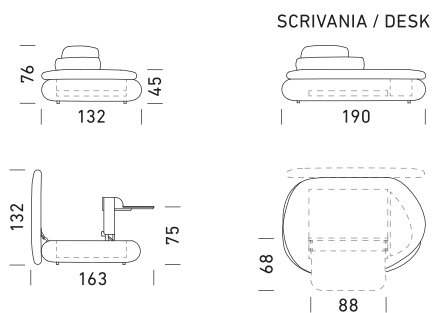

DIVANI / SOFAS

FINITURE TOP CONTENITORE E SCRIVANIA / STORAGE AND DESK TOP FINISHES

Noce
EH3325

Rovere
EH1180

IT_
 Pouf letto trasformabile con contenitore e uno schienale "volante". **Meccanismo:** rete standard elettrosaldata senza porta guanciaie con cover per la meccanica. **Struttura:** agglomerato di legno, multistrato e listelli in abete **Materasso standard:** poliuretano stretch D.30 h 13 cm. **Seduta:** poliuretano densità 35 kg/m³. **Spalla:** poliuretano densità 24 kg/m³. **Piedi:** neri in plastica. **Optional:** schienale aggiuntivo, materassi. **Rivestimento:** tessuto completamente sfoderabile. **Il tessuto VGT 2462 categoria F è disponibile esclusivamente per il modello Petra.** Top contenitore e scrivania disponibile in varie finiture.

EN_
 Convertible pouf bed with storage and one floating backrest. **Mechanism:** standard electrowelded bed base without pillow holder with cover for the mechanism. **Frame:** wood agglomerate, plywood and fir battens **Standard mattress:** polyurethane stretch D.30 h 16 cm. **Seat:** polyurethane density 35 kg/m³. **Shoulder:** polyurethane density 24 kg/m³. **Feet:** black plastic. **Optional:** additional backrest, mattresses. **Upholstery:** fully removable fabric. **VGT 2462 fabric cat. F available exclusively for Petra model.** Storage top and desk available in various finishes.