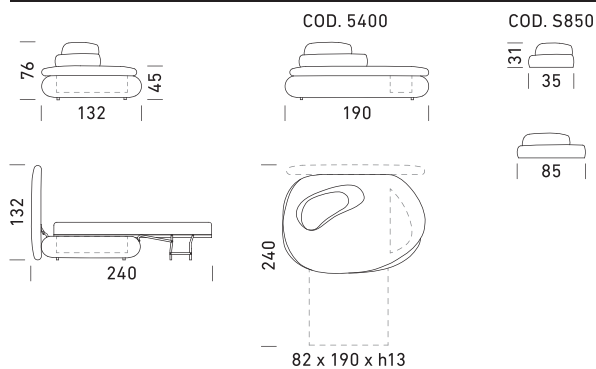

DIVANI / SOFAS

FINITURE TOP CONTENITORE E SCRIVANIA / STORAGE AND DESK TOP FINISHES

Noce
EH3325

Rovere
EH1180

IT_
 Pouf letto trasformabile con contenitore e uno schienale "volante". **Meccanismo:** rete standard elettrosaldata senza porta guanciaie con cover per la meccanica. **Struttura:** agglomerato di legno, multistrato e listelli in abete **Materasso standard:** poliuretano stretch D.30 h 13 cm. **Seduta:** poliuretano densità 35 kg/m³. **Spalla:** poliuretano densità 24 kg/m³. **Piedi:** neri in plastica. **Optional:** schienale aggiuntivo, materassi. **Rivestimento:** tessuto completamente sfoderabile. **Il tessuto VGT 2462 categoria F è disponibile esclusivamente per il modello Petra.** Top contenitore e scrivania disponibile in varie finiture.

EN_
 Convertible pouf bed with storage and one floating backrest. **Mechanism:** standard electrowelded bed base without pillow holder with cover for the mechanism. **Frame:** wood agglomerate, plywood and fir battens **Standard mattress:** polyurethane stretch D.30 h 16 cm. **Seat:** polyurethane density 35 kg/m³. **Shoulder:** polyurethane density 24 kg/m³. **Feet:** black plastic. **Optional:** additional backrest, mattresses. **Upholstery:** fully removable fabric. **VGT 2462 fabric cat. F available exclusively for Petra model.** Storage top and desk available in various finishes.