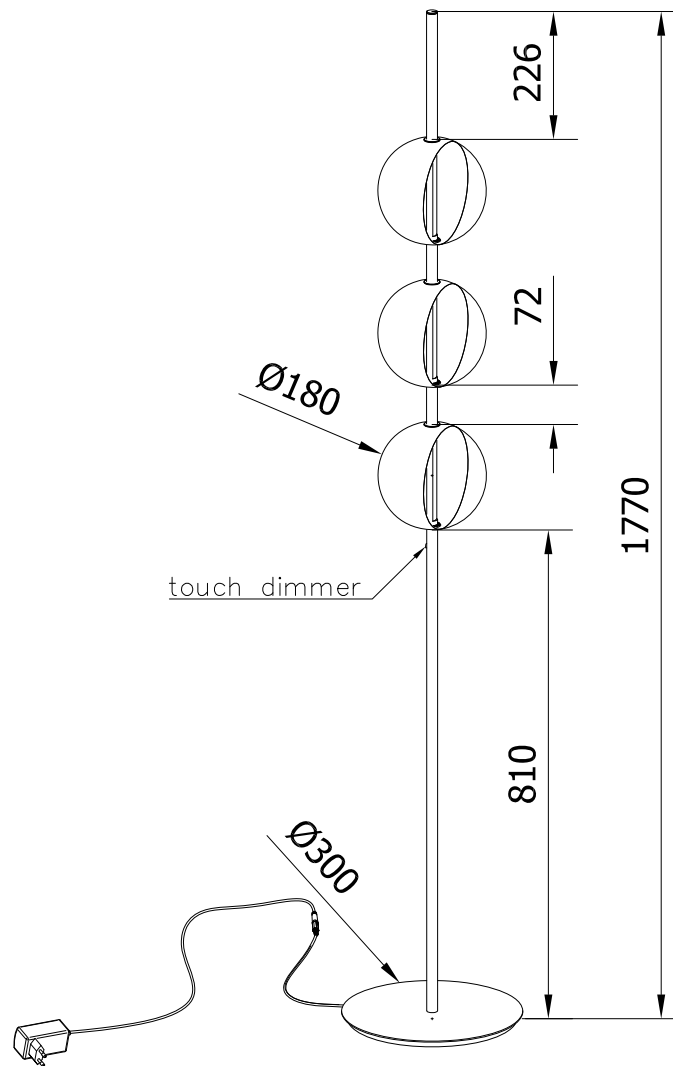

MODELLO: SFERATUS

ARTICOLO: 56.50

STRIP LED COB 17 watt 2100 lm 3000K

N° DIS.: C346_301

DATA: 23-Dic-22

DISEGNATORE: CARPINETI E.

REV.: -

DATA: -