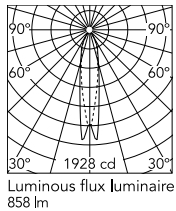

### Physical

Colour	Chrome
Length (mm)	600
Cord length (mm)	2700
Net weight (kg)	2.65
Package height (mm)	170
Package width (mm)	655
Package length (mm)	655
Package volume (m3)	0.07
IP internal	20

### Technical Drawings

[2D](#)  ZIP

[3D](#)  ZIP

IK	IP
00	20

## Schematic light drawing

h(m)	E(lx)	D(m)
1	1929	0.36
2	482	0.72
3	214	1.08
4	121	1.44
5	77	1.80