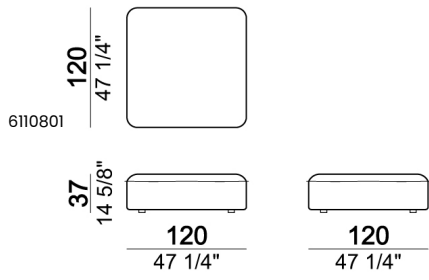

Seduta A1

Seduta A2

Seduta A3

Seduta B1

Seduta C1

Schienale S1