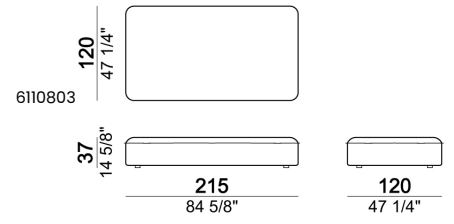

Seduta A1

Seduta A2

Seduta A3

Seduta B1

Seduta C1

Schienale S1