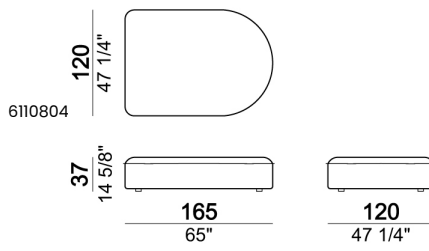

Seduta A1

Seduta A2

Seduta A3

Seduta B1

Seduta C1

Schienale S1