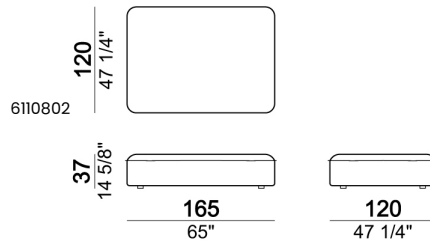

Seduta A1

Seduta A2

Seduta A3

Seduta B1

Seduta C1

Schienale S1