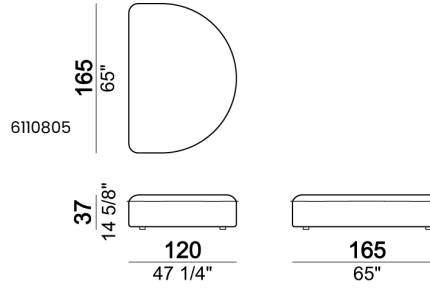

Seduta A1

Seduta A2

Seduta A3

Seduta B1

Seduta C1

Schienale S1