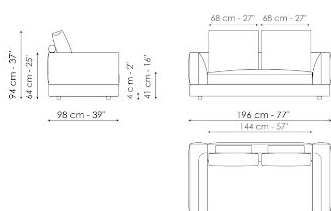

Технические данные

Sofa 268

Ширина: 268cm
Глубина: 98cm
Высота: 94cm

Sofa 244

Ширина: 244cm
Глубина: 98cm
Высота: 94cm

Sofa 220

Ширина: 220cm
Глубина: 98cm
Высота: 94cm

Sofa 196

End section sofa 170

Ширина: 170cm
Глубина: 98cm
Высота: 94cm

End section sofa with tray 266

Ширина: 266cm
Глубина: 98cm
Высота: 94cm

End section sofa with tray 218

Ширина: 218cm
Глубина: 98cm
Высота: 94cm

Inclined end section 276

Ширина: 276cm
Глубина: 98cm
Высота: 94cm

Center section 216

Ширина: 216cm
Глубина: 98cm
Высота: 94cm

Center section 192

Ширина: 192cm
Глубина: 98cm
Высота: 94cm

Center section 144

Ширина: 144cm
Глубина: 98cm
Высота: 94cm

Ширина: 338cm

Глубина: 242cm

Высота: 94cm

Composition 06

Ширина: 312cm

Глубина: 218cm

Высота: 94cm

Finishes