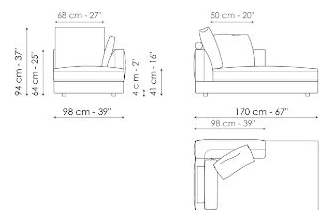

Center section with tray 264

Ширина: 264cm
Глубина: 98cm
Высота: 94cm

Center section with tray 240

Ширина: 240cm
Глубина: 98cm
Высота: 94cm

Center section with tray 192

Ширина: 192cm
Глубина: 98cm
Высота: 94cm

Dormeuse 242

Ширина: 242cm
Глубина: 98cm
Высота: 94cm

Dormeuse 218
 Ширина: 218cm
 Глубина: 98cm
 Высота: 94cm

Dormeuse 170
 Ширина: 170cm
 Глубина: 98cm
 Высота: 94cm

Penisola 216
 Ширина: 216cm
 Глубина: 98cm
 Высота: 94cm

Penisola 192
 Ширина: 192cm
 Глубина: 98cm
 Высота: 94cm

Penisola 144
 Ширина: 144cm
 Глубина: 98cm
 Высота: 94cm

Meridiana
 Ширина: 242cm
 Глубина: 98cm
 Высота: 94cm

Chaise longue 170 x 98
 Ширина: 170cm
 Глубина: 98cm
 Высота: 94cm

Ширина: 24cm
Глубина: 95cm
Высота: 27cm

Coffee table

Ширина: 24cm
Глубина: 68cm
Высота: 27cm

Armrest 68

Ширина: -cm
Глубина: 68cm
Высота: 31cm

Armrest 116

Ширина: -cm
Глубина: 116cm
Высота: 31cm

Composition 01