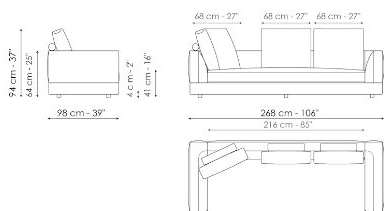

Технические данные

Sofa 268

Ширина: 268cm
Глубина: 98cm
Высота: 94cm

Sofa 244

Ширина: 244cm
Глубина: 98cm
Высота: 94cm

Sofa 220

Ширина: 220cm
Глубина: 98cm
Высота: 94cm

Sofa 196

Ширина: 24cm
Глубина: 95cm
Высота: 27cm

Coffee table

Ширина: 24cm
Глубина: 68cm
Высота: 27cm

Armrest 68

Ширина: -cm
Глубина: 68cm
Высота: 31cm

Armrest 116

Ширина: -cm
Глубина: 116cm
Высота: 31cm

Composition 01

Ширина: 396cm

Глубина: 170cm

Высота: 94cm

Composition 04

Ширина: 362cm

Глубина: 170cm

Высота: 94cm

Composition 05

Ширина: 338cm

Глубина: 242cm

Высота: 94cm

Composition 06

Ширина: 312cm

Глубина: 218cm

Высота: 94cm

Finishes