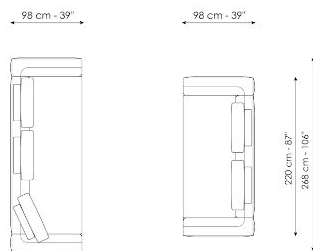

Ширина: 24cm
Глубина: 95cm
Высота: 27cm

Coffee table

Ширина: 24cm
Глубина: 68cm
Высота: 27cm

Armrest 68

Ширина: -cm
Глубина: 68cm
Высота: 31cm

Armrest 116

Ширина: -cm
Глубина: 116cm
Высота: 31cm

Composition 01

Ширина: 98 + 98cm

Глубина: 268cm

Высота: 94cm

Composition 02

Ширина: 302cm

Глубина: 154cm

Высота: 94cm

Composition 03

Ширина: 396cm

Глубина: 170cm

Высота: 94cm

Composition 04

Ширина: 362cm

Глубина: 170cm

Высота: 94cm

Composition 05

Ширина: 338cm

Глубина: 242cm

Высота: 94cm

Composition 06

Ширина: 312cm

Глубина: 218cm

Высота: 94cm

Finishes