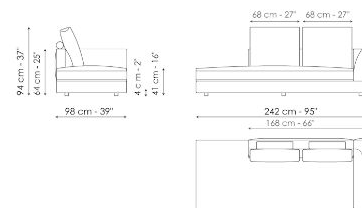

Inclined end section 276

Ширина: 276cm
Глубина: 98cm
Высота: 94cm

Center section 216

Ширина: 216cm
Глубина: 98cm
Высота: 94cm

Center section 192

Ширина: 192cm
Глубина: 98cm
Высота: 94cm

Center section 144

Ширина: 144cm
Глубина: 98cm
Высота: 94cm

Center section with tray 264

Ширина: 264cm
Глубина: 98cm
Высота: 94cm

Center section with tray 240

Ширина: 240cm
Глубина: 98cm
Высота: 94cm

Center section with tray 192

Ширина: 192cm
Глубина: 98cm
Высота: 94cm

Ширина: 24cm
Глубина: 95cm
Высота: 27cm

Coffee table

Ширина: 24cm
Глубина: 68cm
Высота: 27cm

Armrest 68

Ширина: -cm
Глубина: 68cm
Высота: 31cm

Armrest 116

Ширина: -cm
Глубина: 116cm
Высота: 31cm

Composition 01

Ширина: 338cm

Глубина: 242cm

Высота: 94cm

Composition 06

Ширина: 312cm

Глубина: 218cm

Высота: 94cm

Finishes