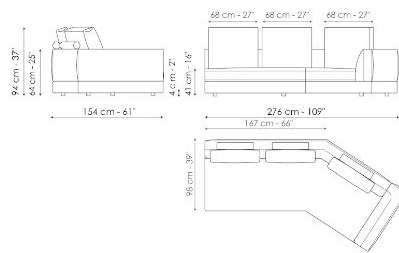

End section sofa 170

Ширина: 170cm
Глубина: 98cm
Высота: 94cm

End section sofa with tray 266

Ширина: 266cm
Глубина: 98cm
Высота: 94cm

End section sofa with tray 218

Ширина: 218cm
Глубина: 98cm
Высота: 94cm

Inclined end section 276

Ширина: 276cm
Глубина: 98cm
Высота: 94cm

Center section 216

Ширина: 216cm
Глубина: 98cm
Высота: 94cm

Center section 192

Ширина: 192cm
Глубина: 98cm
Высота: 94cm

Center section 144

Ширина: 144cm
Глубина: 98cm
Высота: 94cm

Center section with tray 264

Ширина: 264cm
Глубина: 98cm
Высота: 94cm

Center section with tray 240

Ширина: 240cm
Глубина: 98cm
Высота: 94cm

Center section with tray 192

Ширина: 192cm
Глубина: 98cm
Высота: 94cm

Ширина: 338cm

Глубина: 242cm

Высота: 94cm

Composition 06

Ширина: 312cm

Глубина: 218cm

Высота: 94cm

Finishes