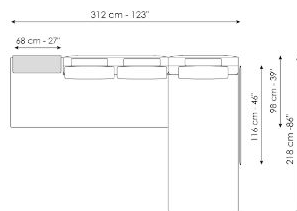

Ширина: 24cm
Глубина: 95cm
Высота: 27cm

Coffee table

Ширина: 24cm
Глубина: 68cm
Высота: 27cm

Armrest 68

Ширина: -cm
Глубина: 68cm
Высота: 31cm

Armrest 116

Ширина: -cm
Глубина: 116cm
Высота: 31cm

Composition 01

Ширина: 98 + 98cm

Глубина: 268cm

Высота: 94cm

Composition 02

Ширина: 302cm

Глубина: 154cm

Высота: 94cm

Composition 03

Ширина: 396cm

Глубина: 170cm

Высота: 94cm

Composition 04

Ширина: 362cm

Глубина: 170cm

Высота: 94cm

Composition 05

Ширина: 338cm

Глубина: 242cm

Высота: 94cm

Composition 06

Ширина: 312cm

Глубина: 218cm

Высота: 94cm

Finishes