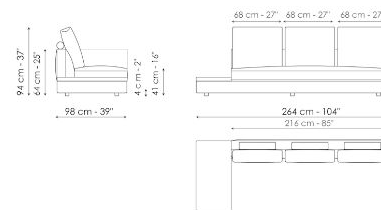

End section sofa 170

Ширина: 170cm
Глубина: 98cm
Высота: 94cm

End section sofa with tray 266

Ширина: 266cm
Глубина: 98cm
Высота: 94cm

End section sofa with tray 218

Ширина: 218cm
Глубина: 98cm
Высота: 94cm

Inclined end section 276

Ширина: 276cm
Глубина: 98cm
Высота: 94cm

Center section 216

Ширина: 216cm
Глубина: 98cm
Высота: 94cm

Center section 192

Ширина: 192cm
Глубина: 98cm
Высота: 94cm

Center section 144

Ширина: 144cm
Глубина: 98cm
Высота: 94cm

Center section with tray 264

Ширина: 264cm
Глубина: 98cm
Высота: 94cm

Center section with tray 240

Ширина: 240cm
Глубина: 98cm
Высота: 94cm

Center section with tray 192

Ширина: 192cm
Глубина: 98cm
Высота: 94cm

Ширина: 338cm

Глубина: 242cm

Высота: 94cm

Composition 06

Ширина: 312cm

Глубина: 218cm

Высота: 94cm

Finishes