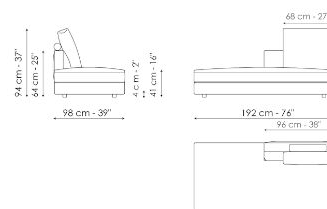

Inclined end section 276

Ширина: 276cm
Глубина: 98cm
Высота: 94cm

Center section 216

Ширина: 216cm
Глубина: 98cm
Высота: 94cm

Center section 192

Ширина: 192cm
Глубина: 98cm
Высота: 94cm

Center section 144

Ширина: 144cm
Глубина: 98cm
Высота: 94cm

Center section with tray 264

Ширина: 264cm
Глубина: 98cm
Высота: 94cm

Center section with tray 240

Ширина: 240cm
Глубина: 98cm
Высота: 94cm

Center section with tray 192

Ширина: 192cm
Глубина: 98cm
Высота: 94cm

Dormeuse 242

Ширина: 242cm
Глубина: 98cm
Высота: 94cm

Dormeuse 218
 Ширина: 218cm
 Глубина: 98cm
 Высота: 94cm

Dormeuse 170
 Ширина: 170cm
 Глубина: 98cm
 Высота: 94cm

Penisola 216
 Ширина: 216cm
 Глубина: 98cm
 Высота: 94cm

Penisola 192
 Ширина: 192cm
 Глубина: 98cm
 Высота: 94cm

Penisola 144
 Ширина: 144cm
 Глубина: 98cm
 Высота: 94cm

Meridiana
 Ширина: 242cm
 Глубина: 98cm
 Высота: 94cm

Chaise longue 170 x 98
 Ширина: 170cm
 Глубина: 98cm
 Высота: 94cm