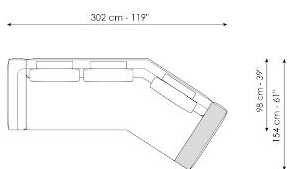

Ширина: 24cm
Глубина: 95cm
Высота: 27cm

Coffee table

Ширина: 24cm
Глубина: 68cm
Высота: 27cm

Armrest 68

Ширина: -cm
Глубина: 68cm
Высота: 31cm

Armrest 116

Ширина: -cm
Глубина: 116cm
Высота: 31cm

Composition 01

Ширина: 98 + 98cm

Глубина: 268cm

Высота: 94cm

Composition 02

Ширина: 302cm

Глубина: 154cm

Высота: 94cm

Composition 03

Ширина: 396cm

Глубина: 170cm

Высота: 94cm

Composition 04

Ширина: 362cm

Глубина: 170cm

Высота: 94cm

Composition 05

Ширина: 338cm

Глубина: 242cm

Высота: 94cm

Composition 06

Ширина: 312cm

Глубина: 218cm

Высота: 94cm

Finishes