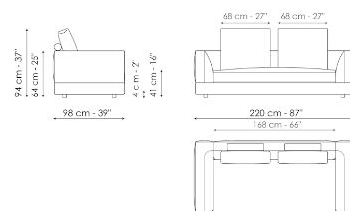

Технические данные

Sofa 268

Ширина: 268cm
Глубина: 98cm
Высота: 94cm

Sofa 244

Ширина: 244cm
Глубина: 98cm
Высота: 94cm

Sofa 220

Ширина: 220cm
Глубина: 98cm
Высота: 94cm

Sofa 196

End section sofa 170

Ширина: 170cm
Глубина: 98cm
Высота: 94cm

End section sofa with tray 266

Ширина: 266cm
Глубина: 98cm
Высота: 94cm

End section sofa with tray 218

Ширина: 218cm
Глубина: 98cm
Высота: 94cm

Inclined end section 276

Ширина: 276cm
Глубина: 98cm
Высота: 94cm

Center section 216

Ширина: 216cm
Глубина: 98cm
Высота: 94cm

Center section 192

Ширина: 192cm
Глубина: 98cm
Высота: 94cm

Center section 144

Ширина: 144cm
Глубина: 98cm
Высота: 94cm

Ширина: 338cm

Глубина: 242cm

Высота: 94cm

Composition 06

Ширина: 312cm

Глубина: 218cm

Высота: 94cm

Finishes