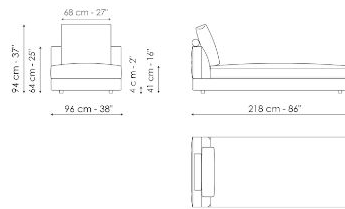

Center section with tray 264

Ширина: 264cm
Глубина: 98cm
Высота: 94cm

Center section with tray 240

Ширина: 240cm
Глубина: 98cm
Высота: 94cm

Center section with tray 192

Ширина: 192cm
Глубина: 98cm
Высота: 94cm

Penisola 192
 Ширина: 192cm
 Глубина: 98cm
 Высота: 94cm

Penisola 144
 Ширина: 144cm
 Глубина: 98cm
 Высота: 94cm

Meridiana
 Ширина: 242cm
 Глубина: 98cm
 Высота: 94cm

Chaise longue 170 x 98
 Ширина: 170cm
 Глубина: 98cm
 Высота: 94cm

Chaise longue 170 x 120

Ширина: 170cm
Глубина: 120cm
Высота: 94cm

Chaise large 170 x 120

Ширина: 170cm
Глубина: 120cm
Высота: 94cm

Chaise large 218 x 96

Ширина: 218cm
Глубина: 96cm
Высота: 94cm

Magazine holder armrest

Ширина: 24cm
Глубина: 95cm
Высота: 27cm

Coffee table

Ширина: 24cm
Глубина: 68cm
Высота: 27cm

Armrest 68

Ширина: -cm
Глубина: 68cm
Высота: 31cm

Armrest 116

Ширина: -cm
Глубина: 116cm
Высота: 31cm

Composition 01