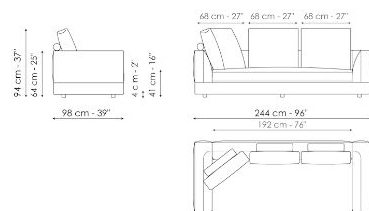

Технические данные

Sofa 268

Ширина: 268cm
Глубина: 98cm
Высота: 94cm

Sofa 244

Ширина: 244cm
Глубина: 98cm
Высота: 94cm

Sofa 220

Ширина: 220cm
Глубина: 98cm
Высота: 94cm

Sofa 196

Inclined end section 276

Ширина: 276cm
Глубина: 98cm
Высота: 94cm

Center section 216

Ширина: 216cm
Глубина: 98cm
Высота: 94cm

Center section 192

Ширина: 192cm
Глубина: 98cm
Высота: 94cm

Center section 144

Ширина: 144cm
Глубина: 98cm
Высота: 94cm

Ширина: 396cm

Глубина: 170cm

Высота: 94cm

Composition 04

Ширина: 362cm

Глубина: 170cm

Высота: 94cm

Composition 05

Ширина: 338cm

Глубина: 242cm

Высота: 94cm

Composition 06

Ширина: 312cm

Глубина: 218cm

Высота: 94cm

Finishes