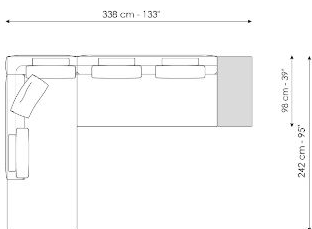

Ширина: 24cm
Глубина: 95cm
Высота: 27cm

Coffee table

Ширина: 24cm
Глубина: 68cm
Высота: 27cm

Armrest 68

Ширина: -cm
Глубина: 68cm
Высота: 31cm

Armrest 116

Ширина: -cm
Глубина: 116cm
Высота: 31cm

Composition 01

Ширина: 98 + 98cm

Глубина: 268cm

Высота: 94cm

Composition 02

Ширина: 302cm

Глубина: 154cm

Высота: 94cm

Composition 03

Ширина: 396cm

Глубина: 170cm

Высота: 94cm

Composition 04

Ширина: 362cm

Глубина: 170cm

Высота: 94cm

Composition 05

Ширина: 338cm

Глубина: 242cm

Высота: 94cm

Composition 06

Ширина: 312cm

Глубина: 218cm

Высота: 94cm

Finishes