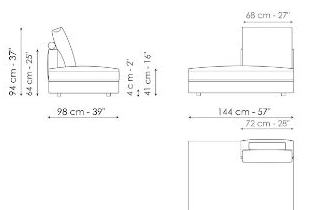

Center section with tray 264

Ширина: 264cm
Глубина: 98cm
Высота: 94cm

Center section with tray 240

Ширина: 240cm
Глубина: 98cm
Высота: 94cm

Center section with tray 192

Ширина: 192cm
Глубина: 98cm
Высота: 94cm

Dormeuse 242

Ширина: 242cm
Глубина: 98cm
Высота: 94cm

Dormeuse 218
 Ширина: 218cm
 Глубина: 98cm
 Высота: 94cm

Dormeuse 170
 Ширина: 170cm
 Глубина: 98cm
 Высота: 94cm

Penisola 216
 Ширина: 216cm
 Глубина: 98cm
 Высота: 94cm

Penisola 192
 Ширина: 192cm
 Глубина: 98cm
 Высота: 94cm

Penisola 144
 Ширина: 144cm
 Глубина: 98cm
 Высота: 94cm

Meridiana
 Ширина: 242cm
 Глубина: 98cm
 Высота: 94cm

Chaise longue 170 x 98
 Ширина: 170cm
 Глубина: 98cm
 Высота: 94cm

Ширина: 24cm
Глубина: 95cm
Высота: 27cm

Coffee table

Ширина: 24cm
Глубина: 68cm
Высота: 27cm

Armrest 68

Ширина: -cm
Глубина: 68cm
Высота: 31cm

Armrest 116

Ширина: -cm
Глубина: 116cm
Высота: 31cm

Composition 01