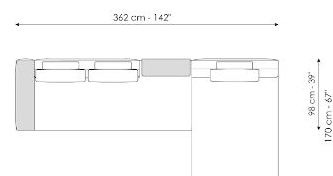

Ширина: 24cm
Глубина: 95cm
Высота: 27cm

Coffee table

Ширина: 24cm
Глубина: 68cm
Высота: 27cm

Armrest 68

Ширина: -cm
Глубина: 68cm
Высота: 31cm

Armrest 116

Ширина: -cm
Глубина: 116cm
Высота: 31cm

Composition 01

Ширина: 98 + 98cm

Глубина: 268cm

Высота: 94cm

Composition 02

Ширина: 302cm

Глубина: 154cm

Высота: 94cm

Composition 03

Ширина: 396cm

Глубина: 170cm

Высота: 94cm

Composition 04

Ширина: 362cm

Глубина: 170cm

Высота: 94cm

Composition 05

Ширина: 338cm

Глубина: 242cm

Высота: 94cm

Composition 06

Ширина: 312cm

Глубина: 218cm

Высота: 94cm

Finishes