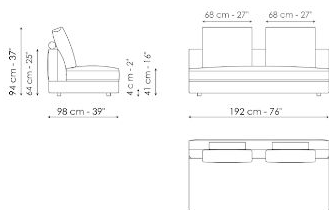

Технические данные

Sofa 268

Ширина: 268cm
Глубина: 98cm
Высота: 94cm

Sofa 244

Ширина: 244cm
Глубина: 98cm
Высота: 94cm

Sofa 220

Ширина: 220cm
Глубина: 98cm
Высота: 94cm

Sofa 196

End section sofa 170

Ширина: 170cm
Глубина: 98cm
Высота: 94cm

End section sofa with tray 266

Ширина: 266cm
Глубина: 98cm
Высота: 94cm

End section sofa with tray 218

Ширина: 218cm
Глубина: 98cm
Высота: 94cm

Inclined end section 276

Ширина: 276cm
Глубина: 98cm
Высота: 94cm

Center section 216

Ширина: 216cm
Глубина: 98cm
Высота: 94cm

Center section 192

Ширина: 192cm
Глубина: 98cm
Высота: 94cm

Center section 144

Ширина: 144cm
Глубина: 98cm
Высота: 94cm

Center section with tray 264

Ширина: 264cm
Глубина: 98cm
Высота: 94cm

Center section with tray 240

Ширина: 240cm
Глубина: 98cm
Высота: 94cm

Center section with tray 192

Ширина: 192cm
Глубина: 98cm
Высота: 94cm