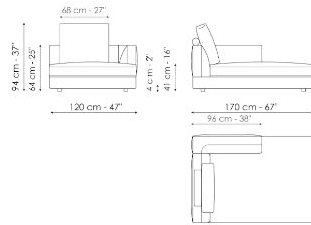

Center section with tray 264

Ширина: 264cm
Глубина: 98cm
Высота: 94cm

Center section with tray 240

Ширина: 240cm
Глубина: 98cm
Высота: 94cm

Center section with tray 192

Ширина: 192cm
Глубина: 98cm
Высота: 94cm

Penisola 192
 Ширина: 192cm
 Глубина: 98cm
 Высота: 94cm

Penisola 144
 Ширина: 144cm
 Глубина: 98cm
 Высота: 94cm

Meridiana
 Ширина: 242cm
 Глубина: 98cm
 Высота: 94cm

Chaise longue 170 x 98
 Ширина: 170cm
 Глубина: 98cm
 Высота: 94cm

Chaise longue 170 x 120

Ширина: 170cm
Глубина: 120cm
Высота: 94cm

Chaise large 170 x 120

Ширина: 170cm
Глубина: 120cm
Высота: 94cm

Chaise large 218 x 96

Ширина: 218cm
Глубина: 96cm
Высота: 94cm

Magazine holder armrest

Ширина: 24cm
Глубина: 95cm
Высота: 27cm

Coffee table

Ширина: 24cm
Глубина: 68cm
Высота: 27cm

Armrest 68

Ширина: -cm
Глубина: 68cm
Высота: 31cm

Armrest 116

Ширина: -cm
Глубина: 116cm
Высота: 31cm

Composition 01