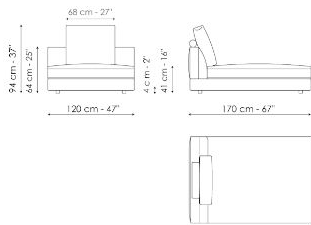

Center section with tray 264

Ширина: 264cm
Глубина: 98cm
Высота: 94cm

Center section with tray 240

Ширина: 240cm
Глубина: 98cm
Высота: 94cm

Center section with tray 192

Ширина: 192cm
Глубина: 98cm
Высота: 94cm

Penisola 192
 Ширина: 192cm
 Глубина: 98cm
 Высота: 94cm

Penisola 144
 Ширина: 144cm
 Глубина: 98cm
 Высота: 94cm

Meridiana
 Ширина: 242cm
 Глубина: 98cm
 Высота: 94cm

Chaise longue 170 x 98
 Ширина: 170cm
 Глубина: 98cm
 Высота: 94cm

Chaise longue 170 x 120

Ширина: 170cm
Глубина: 120cm
Высота: 94cm

Chaise large 170 x 120

Ширина: 170cm
Глубина: 120cm
Высота: 94cm

Chaise large 218 x 96

Ширина: 218cm
Глубина: 96cm
Высота: 94cm

Magazine holder armrest

Ширина: 24cm
Глубина: 95cm
Высота: 27cm

Coffee table

Ширина: 24cm
Глубина: 68cm
Высота: 27cm

Armrest 68

Ширина: -cm
Глубина: 68cm
Высота: 31cm

Armrest 116

Ширина: -cm
Глубина: 116cm
Высота: 31cm

Composition 01