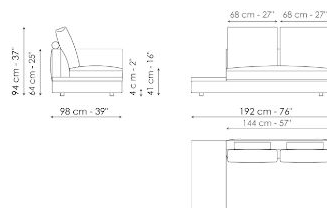

End section sofa 170

Ширина: 170cm
Глубина: 98cm
Высота: 94cm

End section sofa with tray 266

Ширина: 266cm
Глубина: 98cm
Высота: 94cm

End section sofa with tray 218

Ширина: 218cm
Глубина: 98cm
Высота: 94cm

Inclined end section 276

Ширина: 276cm
Глубина: 98cm
Высота: 94cm

Center section 216

Ширина: 216cm
Глубина: 98cm
Высота: 94cm

Center section 192

Ширина: 192cm
Глубина: 98cm
Высота: 94cm

Center section 144

Ширина: 144cm
Глубина: 98cm
Высота: 94cm

Center section with tray 264

Ширина: 264cm
Глубина: 98cm
Высота: 94cm

Center section with tray 240

Ширина: 240cm
Глубина: 98cm
Высота: 94cm

Center section with tray 192

Ширина: 192cm
Глубина: 98cm
Высота: 94cm

Ширина: 338cm

Глубина: 242cm

Высота: 94cm

Composition 06

Ширина: 312cm

Глубина: 218cm

Высота: 94cm

Finishes