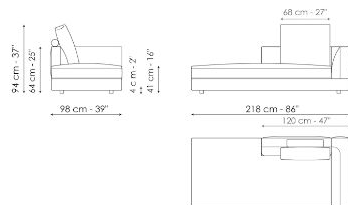

Dormeuse 218
Ширина: 218cm
Глубина: 98cm
Высота: 94cm