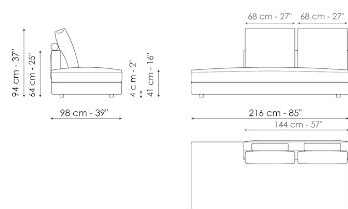

Center section with tray 264

Ширина: 264cm
Глубина: 98cm
Высота: 94cm

Center section with tray 240

Ширина: 240cm
Глубина: 98cm
Высота: 94cm

Center section with tray 192

Ширина: 192cm
Глубина: 98cm
Высота: 94cm

Dormeuse 242

Ширина: 242cm
Глубина: 98cm
Высота: 94cm

Dormeuse 218
 Ширина: 218cm
 Глубина: 98cm
 Высота: 94cm

Dormeuse 170
 Ширина: 170cm
 Глубина: 98cm
 Высота: 94cm

Penisola 216
 Ширина: 216cm
 Глубина: 98cm
 Высота: 94cm

Penisola 192
 Ширина: 192cm
 Глубина: 98cm
 Высота: 94cm

Penisola 144
 Ширина: 144cm
 Глубина: 98cm
 Высота: 94cm

Meridiana
 Ширина: 242cm
 Глубина: 98cm
 Высота: 94cm

Chaise longue 170 x 98
 Ширина: 170cm
 Глубина: 98cm
 Высота: 94cm

Ширина: 24cm
Глубина: 95cm
Высота: 27cm

Coffee table

Ширина: 24cm
Глубина: 68cm
Высота: 27cm

Armrest 68

Ширина: -cm
Глубина: 68cm
Высота: 31cm

Armrest 116

Ширина: -cm
Глубина: 116cm
Высота: 31cm

Composition 01