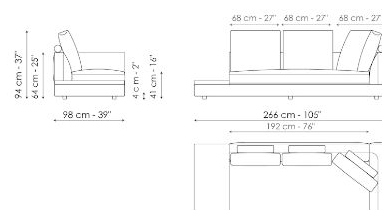

Технические данные

Sofa 268

Ширина: 268cm
Глубина: 98cm
Высота: 94cm

Sofa 244

Ширина: 244cm
Глубина: 98cm
Высота: 94cm

Sofa 220

Ширина: 220cm
Глубина: 98cm
Высота: 94cm

Sofa 196

Ширина: 196cm
Глубина: 98cm
Высота: 94cm

Inclined sofa 302

Ширина: 302cm
Глубина: 154cm
Высота: 94cm

End section sofa 242

Ширина: 242cm
Глубина: 98cm
Высота: 94cm

End section sofa 218

Ширина: 218cm
Глубина: 98cm
Высота: 94cm

End section sofa 170

Ширина: 170cm
Глубина: 98cm
Высота: 94cm

End section sofa with tray 266

Ширина: 266cm
Глубина: 98cm
Высота: 94cm

End section sofa with tray 218

Ширина: 218cm
Глубина: 98cm
Высота: 94cm

Inclined end section 276

Ширина: 276cm
Глубина: 98cm
Высота: 94cm

Center section 216

Ширина: 216cm
Глубина: 98cm
Высота: 94cm

Center section 192

Ширина: 192cm
Глубина: 98cm
Высота: 94cm

Center section 144

Ширина: 144cm
Глубина: 98cm
Высота: 94cm