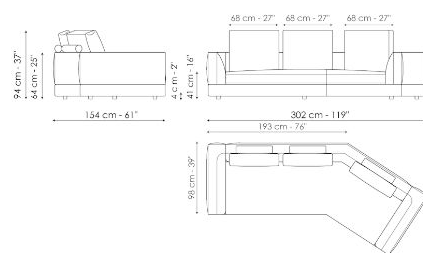

Inclined sofa 302

Ширина: 302cm
Глубина: 154cm
Высота: 94cm