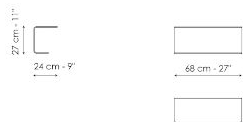

Penisola 192
 Ширина: 192cm
 Глубина: 98cm
 Высота: 94cm

Penisola 144
 Ширина: 144cm
 Глубина: 98cm
 Высота: 94cm

Meridiana
 Ширина: 242cm
 Глубина: 98cm
 Высота: 94cm

Chaise longue 170 x 98
 Ширина: 170cm
 Глубина: 98cm
 Высота: 94cm

Chaise longue 170 x 120

Ширина: 170cm
Глубина: 120cm
Высота: 94cm

Chaise large 170 x 120

Ширина: 170cm
Глубина: 120cm
Высота: 94cm

Chaise large 218 x 96

Ширина: 218cm
Глубина: 96cm
Высота: 94cm

Magazine holder armrest

Ширина: 24cm
Глубина: 95cm
Высота: 27cm

Coffee table

Ширина: 24cm
Глубина: 68cm
Высота: 27cm

Armrest 68

Ширина: -cm
Глубина: 68cm
Высота: 31cm

Armrest 116

Ширина: -cm
Глубина: 116cm
Высота: 31cm

Composition 01

Ширина: 98 + 98cm

Глубина: 268cm

Высота: 94cm

Composition 02

Ширина: 302cm

Глубина: 154cm

Высота: 94cm

Composition 03