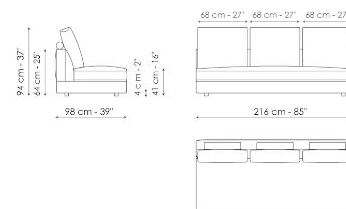

Технические данные

Sofa 268

Ширина: 268cm
Глубина: 98cm
Высота: 94cm

Sofa 244

Ширина: 244cm
Глубина: 98cm
Высота: 94cm

Sofa 220

Ширина: 220cm
Глубина: 98cm
Высота: 94cm

Sofa 196

End section sofa 170

Ширина: 170cm
Глубина: 98cm
Высота: 94cm

End section sofa with tray 266

Ширина: 266cm
Глубина: 98cm
Высота: 94cm

End section sofa with tray 218

Ширина: 218cm
Глубина: 98cm
Высота: 94cm

Inclined end section 276

Ширина: 276cm
Глубина: 98cm
Высота: 94cm

Center section 216

Ширина: 216cm
Глубина: 98cm
Высота: 94cm

Center section 192

Ширина: 192cm
Глубина: 98cm
Высота: 94cm

Center section 144

Ширина: 144cm
Глубина: 98cm
Высота: 94cm

Center section with tray 264

Ширина: 264cm
Глубина: 98cm
Высота: 94cm

Center section with tray 240

Ширина: 240cm
Глубина: 98cm
Высота: 94cm

Center section with tray 192

Ширина: 192cm
Глубина: 98cm
Высота: 94cm