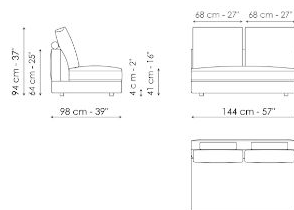

End section sofa 170

Ширина: 170cm
Глубина: 98cm
Высота: 94cm

End section sofa with tray 266

Ширина: 266cm
Глубина: 98cm
Высота: 94cm

End section sofa with tray 218

Ширина: 218cm
Глубина: 98cm
Высота: 94cm

Inclined end section 276

Ширина: 276cm
Глубина: 98cm
Высота: 94cm

Center section 216

Ширина: 216cm
Глубина: 98cm
Высота: 94cm

Center section 192

Ширина: 192cm
Глубина: 98cm
Высота: 94cm

Center section 144

Ширина: 144cm
Глубина: 98cm
Высота: 94cm

Center section with tray 264

Ширина: 264cm
Глубина: 98cm
Высота: 94cm

Center section with tray 240

Ширина: 240cm
Глубина: 98cm
Высота: 94cm

Center section with tray 192

Ширина: 192cm
Глубина: 98cm
Высота: 94cm

Ширина: 338cm

Глубина: 242cm

Высота: 94cm

Composition 06

Ширина: 312cm

Глубина: 218cm

Высота: 94cm

Finishes