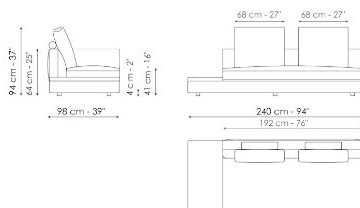

End section sofa 170

Ширина: 170cm
Глубина: 98cm
Высота: 94cm

End section sofa with tray 266

Ширина: 266cm
Глубина: 98cm
Высота: 94cm

End section sofa with tray 218

Ширина: 218cm
Глубина: 98cm
Высота: 94cm

Inclined end section 276

Ширина: 276cm
Глубина: 98cm
Высота: 94cm

Center section 216

Ширина: 216cm
Глубина: 98cm
Высота: 94cm

Center section 192

Ширина: 192cm
Глубина: 98cm
Высота: 94cm

Center section 144

Ширина: 144cm
Глубина: 98cm
Высота: 94cm

Center section with tray 264

Ширина: 264cm
Глубина: 98cm
Высота: 94cm

Center section with tray 240

Ширина: 240cm
Глубина: 98cm
Высота: 94cm

Center section with tray 192

Ширина: 192cm
Глубина: 98cm
Высота: 94cm

Ширина: 338cm

Глубина: 242cm

Высота: 94cm

Composition 06

Ширина: 312cm

Глубина: 218cm

Высота: 94cm

Finishes