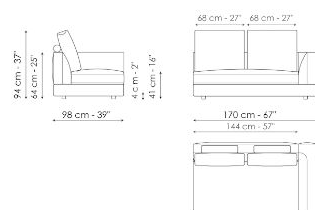

Технические данные

Sofa 268

Ширина: 268cm
Глубина: 98cm
Высота: 94cm

Sofa 244

Ширина: 244cm
Глубина: 98cm
Высота: 94cm

Sofa 220

Ширина: 220cm
Глубина: 98cm
Высота: 94cm

Sofa 196

Ширина: 196cm
Глубина: 98cm
Высота: 94cm

Inclined sofa 302

Ширина: 302cm
Глубина: 154cm
Высота: 94cm

End section sofa 242

Ширина: 242cm
Глубина: 98cm
Высота: 94cm

End section sofa 218

Ширина: 218cm
Глубина: 98cm
Высота: 94cm

End section sofa 170

Ширина: 170cm
Глубина: 98cm
Высота: 94cm

End section sofa with tray 266

Ширина: 266cm
Глубина: 98cm
Высота: 94cm

End section sofa with tray 218

Ширина: 218cm
Глубина: 98cm
Высота: 94cm

Inclined end section 276

Ширина: 276cm
Глубина: 98cm
Высота: 94cm

Center section 216

Ширина: 216cm
Глубина: 98cm
Высота: 94cm

Center section 192

Ширина: 192cm
Глубина: 98cm
Высота: 94cm

Center section 144

Ширина: 144cm
Глубина: 98cm
Высота: 94cm