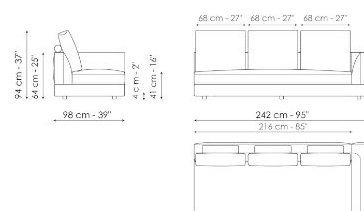

Технические данные

Sofa 268

Ширина: 268cm
Глубина: 98cm
Высота: 94cm

Sofa 244

Ширина: 244cm
Глубина: 98cm
Высота: 94cm

Sofa 220

Ширина: 220cm
Глубина: 98cm
Высота: 94cm

Sofa 196

Ширина: 196cm
Глубина: 98cm
Высота: 94cm

Inclined sofa 302

Ширина: 302cm
Глубина: 154cm
Высота: 94cm

End section sofa 242

Ширина: 242cm
Глубина: 98cm
Высота: 94cm

End section sofa 218

Ширина: 218cm
Глубина: 98cm
Высота: 94cm

End section sofa 170

Ширина: 170cm
Глубина: 98cm
Высота: 94cm

End section sofa with tray 266

Ширина: 266cm
Глубина: 98cm
Высота: 94cm

End section sofa with tray 218

Ширина: 218cm
Глубина: 98cm
Высота: 94cm

Inclined end section 276

Ширина: 276cm
Глубина: 98cm
Высота: 94cm

Center section 216

Ширина: 216cm
Глубина: 98cm
Высота: 94cm

Center section 192

Ширина: 192cm
Глубина: 98cm
Высота: 94cm

Center section 144

Ширина: 144cm
Глубина: 98cm
Высота: 94cm