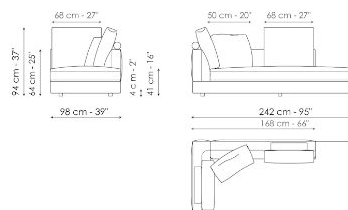

Center section with tray 264

Ширина: 264cm
Глубина: 98cm
Высота: 94cm

Center section with tray 240

Ширина: 240cm
Глубина: 98cm
Высота: 94cm

Center section with tray 192

Ширина: 192cm
Глубина: 98cm
Высота: 94cm

Dormeuse 242

Ширина: 242cm
Глубина: 98cm
Высота: 94cm

Dormeuse 218
 Ширина: 218cm
 Глубина: 98cm
 Высота: 94cm

Dormeuse 170
 Ширина: 170cm
 Глубина: 98cm
 Высота: 94cm

Penisola 216
 Ширина: 216cm
 Глубина: 98cm
 Высота: 94cm

Penisola 192
 Ширина: 192cm
 Глубина: 98cm
 Высота: 94cm

Penisola 144
 Ширина: 144cm
 Глубина: 98cm
 Высота: 94cm

Meridiana
 Ширина: 242cm
 Глубина: 98cm
 Высота: 94cm

Chaise longue 170 x 98
 Ширина: 170cm
 Глубина: 98cm
 Высота: 94cm

Ширина: 24cm
Глубина: 95cm
Высота: 27cm

Coffee table

Ширина: 24cm
Глубина: 68cm
Высота: 27cm

Armrest 68

Ширина: -cm
Глубина: 68cm
Высота: 31cm

Armrest 116

Ширина: -cm
Глубина: 116cm
Высота: 31cm

Composition 01