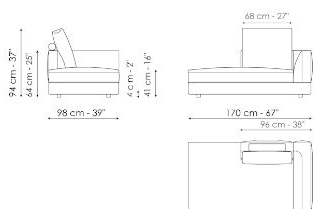

Inclined end section 276

Ширина: 276cm
Глубина: 98cm
Высота: 94cm

Center section 216

Ширина: 216cm
Глубина: 98cm
Высота: 94cm

Center section 192

Ширина: 192cm
Глубина: 98cm
Высота: 94cm

Center section 144

Ширина: 144cm
Глубина: 98cm
Высота: 94cm

Center section with tray 264

Ширина: 264cm
Глубина: 98cm
Высота: 94cm

Center section with tray 240

Ширина: 240cm
Глубина: 98cm
Высота: 94cm

Center section with tray 192

Ширина: 192cm
Глубина: 98cm
Высота: 94cm

Dormeuse 242

Ширина: 242cm
Глубина: 98cm
Высота: 94cm

Dormeuse 218
 Ширина: 218cm
 Глубина: 98cm
 Высота: 94cm

Dormeuse 170
 Ширина: 170cm
 Глубина: 98cm
 Высота: 94cm

Penisola 216
 Ширина: 216cm
 Глубина: 98cm
 Высота: 94cm

Penisola 192
 Ширина: 192cm
 Глубина: 98cm
 Высота: 94cm

Penisola 144
 Ширина: 144cm
 Глубина: 98cm
 Высота: 94cm

Meridiana
 Ширина: 242cm
 Глубина: 98cm
 Высота: 94cm

Chaise longue 170 x 98
 Ширина: 170cm
 Глубина: 98cm
 Высота: 94cm