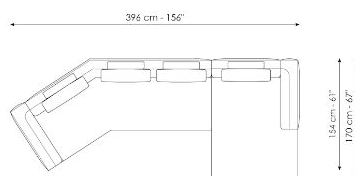

Ширина: 24cm
Глубина: 95cm
Высота: 27cm

Coffee table

Ширина: 24cm
Глубина: 68cm
Высота: 27cm

Armrest 68

Ширина: -cm
Глубина: 68cm
Высота: 31cm

Armrest 116

Ширина: -cm
Глубина: 116cm
Высота: 31cm

Composition 01

Ширина: 98 + 98cm

Глубина: 268cm

Высота: 94cm

Composition 02

Ширина: 302cm

Глубина: 154cm

Высота: 94cm

Composition 03

Ширина: 396cm

Глубина: 170cm

Высота: 94cm

Composition 04

Ширина: 362cm

Глубина: 170cm

Высота: 94cm

Composition 05

Ширина: 338cm

Глубина: 242cm

Высота: 94cm

Composition 06

Ширина: 312cm

Глубина: 218cm

Высота: 94cm

Finishes