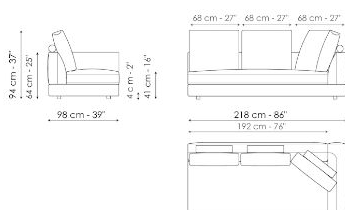

Технические данные

Sofa 268

Ширина: 268cm
Глубина: 98cm
Высота: 94cm

Sofa 244

Ширина: 244cm
Глубина: 98cm
Высота: 94cm

Sofa 220

Ширина: 220cm
Глубина: 98cm
Высота: 94cm

Sofa 196

Ширина: 196cm
Глубина: 98cm
Высота: 94cm

Inclined sofa 302

Ширина: 302cm
Глубина: 154cm
Высота: 94cm

End section sofa 242

Ширина: 242cm
Глубина: 98cm
Высота: 94cm

End section sofa 218

Ширина: 218cm
Глубина: 98cm
Высота: 94cm

End section sofa 170

Ширина: 170cm
Глубина: 98cm
Высота: 94cm

End section sofa with tray 266

Ширина: 266cm
Глубина: 98cm
Высота: 94cm

End section sofa with tray 218

Ширина: 218cm
Глубина: 98cm
Высота: 94cm

Inclined end section 276

Ширина: 276cm
Глубина: 98cm
Высота: 94cm

Center section 216

Ширина: 216cm
Глубина: 98cm
Высота: 94cm

Center section 192

Ширина: 192cm
Глубина: 98cm
Высота: 94cm

Center section 144

Ширина: 144cm
Глубина: 98cm
Высота: 94cm