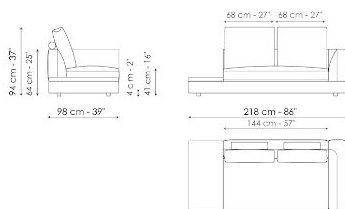

Технические данные

Sofa 268

Ширина: 268cm
Глубина: 98cm
Высота: 94cm

Sofa 244

Ширина: 244cm
Глубина: 98cm
Высота: 94cm

Sofa 220

Ширина: 220cm
Глубина: 98cm
Высота: 94cm

Sofa 196

Ширина: 196cm
Глубина: 98cm
Высота: 94cm

Inclined sofa 302

Ширина: 302cm
Глубина: 154cm
Высота: 94cm

End section sofa 242

Ширина: 242cm
Глубина: 98cm
Высота: 94cm

End section sofa 218

Ширина: 218cm
Глубина: 98cm
Высота: 94cm

End section sofa 170

Ширина: 170cm
Глубина: 98cm
Высота: 94cm

End section sofa with tray 266

Ширина: 266cm
Глубина: 98cm
Высота: 94cm

End section sofa with tray 218

Ширина: 218cm
Глубина: 98cm
Высота: 94cm

Inclined end section 276

Ширина: 276cm
Глубина: 98cm
Высота: 94cm

Center section 216

Ширина: 216cm
Глубина: 98cm
Высота: 94cm

Center section 192

Ширина: 192cm
Глубина: 98cm
Высота: 94cm

Center section 144

Ширина: 144cm
Глубина: 98cm
Высота: 94cm