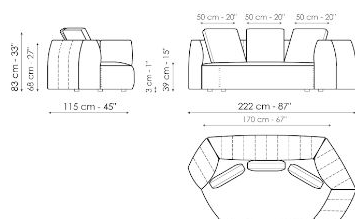

## Sofa 235

Ширина: 235cm

Глубина: 115cm

Высота: 83cm

## Sofa 205

Ширина: 205cm

Глубина: 115cm

Высота: 83cm

## Composition 01

Ширина: 305cm

Глубина: 160cm

Высота: 83cm

**Composition 06**  
 Ширина: 224cm  
 Глубина: 125cm  
 Высота: 83cm