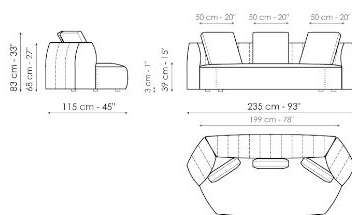

## Sofa 265

Ширина: 265cm

Глубина: 115cm

Высота: 83cm

## Sofa 235

Ширина: 235cm

Глубина: 115cm

Высота: 83cm

## Composition 01

Ширина: 305cm

Глубина: 160cm

Высота: 83cm

**Composition 06**  
 Ширина: 224cm  
 Глубина: 125cm  
 Высота: 83cm