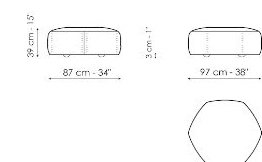

## End section sofa

Ширина: 222cm

Глубина: 115cm

Высота: 83cm

## Armchair

Ширина: 130cm

Глубина: 115cm

Высота: 83cm

## Pouf

Ширина: 87cm

Глубина: 97cm

Высота: 39cm

## Composition 01

Ширина: 305cm

Глубина: 160cm

Высота: 83cm