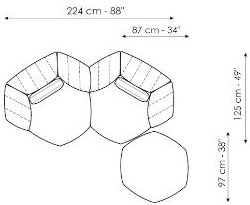

## Armchair

Ширина: 130cm

Глубина: 115cm

Высота: 83cm

## Composition 01

Ширина: 305cm

Глубина: 160cm

Высота: 83cm

## Composition 02

Ширина: 317cm

Глубина: 160cm

Высота: 83cm

**Composition 03**  
 Ширина: 205cm  
 Глубина: 115cm  
 Высота: 83cm

**Composition 04**  
 Ширина: 347cm  
 Глубина: 160cm  
 Высота: 83cm

**Composition 05**  
 Ширина: 430cm  
 Глубина: 160cm  
 Высота: 83cm

**Composition 06**  
 Ширина: 224cm  
 Глубина: 125cm  
 Высота: 83cm