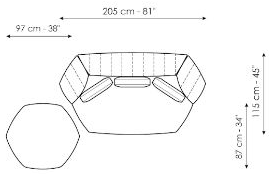

## Pouf

Ширина: 87cm

Глубина: 97cm

Высота: 39cm

## Composition 01

Ширина: 305cm

Глубина: 160cm

Высота: 83cm

## Composition 02

Ширина: 317cm

Глубина: 160cm

Высота: 83cm

**Composition 03**  
 Ширина: 205cm  
 Глубина: 115cm  
 Высота: 83cm

**Composition 04**  
 Ширина: 347cm  
 Глубина: 160cm  
 Высота: 83cm

**Composition 05**  
 Ширина: 430cm  
 Глубина: 160cm  
 Высота: 83cm

**Composition 06**  
 Ширина: 224cm  
 Глубина: 125cm  
 Высота: 83cm