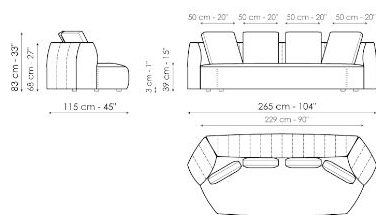

Технические данные

Sofa 265

Ширина: 265cm

Глубина: 115cm

Высота: 83cm