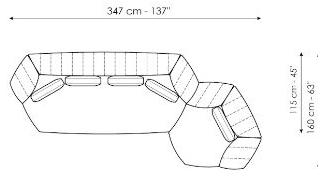

## Armchair

Ширина: 130cm

Глубина: 115cm

Высота: 83cm

## Composition 01

Ширина: 305cm

Глубина: 160cm

Высота: 83cm

## Composition 02

Ширина: 317cm

Глубина: 160cm

Высота: 83cm

**Composition 03**  
 Ширина: 205cm  
 Глубина: 115cm  
 Высота: 83cm

**Composition 04**  
 Ширина: 347cm  
 Глубина: 160cm  
 Высота: 83cm

**Composition 05**  
 Ширина: 430cm  
 Глубина: 160cm  
 Высота: 83cm

**Composition 06**  
 Ширина: 224cm  
 Глубина: 125cm  
 Высота: 83cm