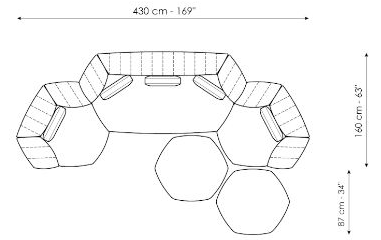

## Pouf

Ширина: 87cm

Глубина: 97cm

Высота: 39cm

## Composition 01

Ширина: 305cm

Глубина: 160cm

Высота: 83cm

## Composition 02

Ширина: 317cm

Глубина: 160cm

Высота: 83cm

**Composition 03**  
 Ширина: 205cm  
 Глубина: 115cm  
 Высота: 83cm

**Composition 04**  
 Ширина: 347cm  
 Глубина: 160cm  
 Высота: 83cm

**Composition 05**  
 Ширина: 430cm  
 Глубина: 160cm  
 Высота: 83cm

**Composition 06**  
 Ширина: 224cm  
 Глубина: 125cm  
 Высота: 83cm