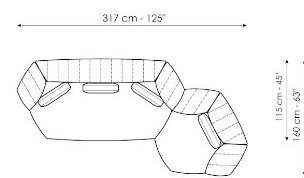

## Pouf

Ширина: 87cm

Глубина: 97cm

Высота: 39cm

## Composition 01

Ширина: 305cm

Глубина: 160cm

Высота: 83cm

## Composition 02

Ширина: 317cm

Глубина: 160cm

Высота: 83cm

**Composition 03**  
 Ширина: 205cm  
 Глубина: 115cm  
 Высота: 83cm

**Composition 04**  
 Ширина: 347cm  
 Глубина: 160cm  
 Высота: 83cm

**Composition 05**  
 Ширина: 430cm  
 Глубина: 160cm  
 Высота: 83cm