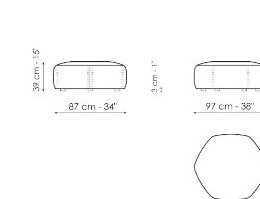

## Sofa 205

Ширина: 205cm

Глубина: 115cm

Высота: 83cm

## End section sofa

Ширина: 222cm

Глубина: 115cm

Высота: 83cm

## Armchair

Ширина: 130cm

Глубина: 115cm

Высота: 83cm

## Composition 01

Ширина: 305cm

Глубина: 160cm

Высота: 83cm