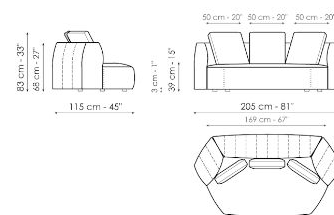

## Sofa 265

Ширина: 265cm

Глубина: 115cm

Высота: 83cm

## Sofa 235

Ширина: 235cm

Глубина: 115cm

Высота: 83cm

## Composition 01

Ширина: 305cm

Глубина: 160cm

Высота: 83cm

**Composition 06**  
 Ширина: 224cm  
 Глубина: 125cm  
 Высота: 83cm