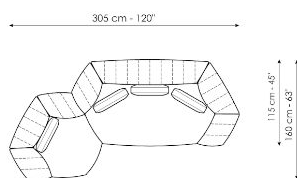

## Armchair

Ширина: 130cm

Глубина: 115cm

Высота: 83cm

## Pouf

Ширина: 87cm

Глубина: 97cm

Высота: 39cm

## Composition 01

Ширина: 305cm

Глубина: 160cm

Высота: 83cm