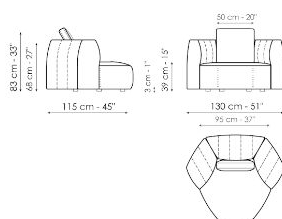

## Sofa 235

Ширина: 235cm

Глубина: 115cm

Высота: 83cm

## Sofa 205

Ширина: 205cm

Глубина: 115cm

Высота: 83cm

## End section sofa

Ширина: 222cm

Глубина: 115cm

Высота: 83cm

## Composition 01

Ширина: 305cm

Глубина: 160cm

Высота: 83cm