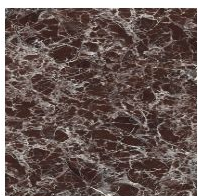

Матовая керамика
Laurent

Керамика в
шелковой отделке
Calacatta macchia
vecchia

Глянцевая
керамика
Imperial grey

Глянцевая
керамика
Rosso imperiale

Глянцевая
керамика
Black Onyx

Глянцевая
керамика
Mountain peak

Прозрачное оконное стекло

Стекло
Тонированное

Оконное стекло
Бронзированное

дерево

Массив дерева
Дуб
брашированный
цвета угля

КРУГЛАЯ СТОЛЕШНИЦА

Мрамор

Мрамор
Carrara

Глянцевая
керамика
Calacatta

Матовая керамика
Laurent

Керамика в
шелковой отделке
Calacatta macchia
vecchia

Глянцевая
керамика
Imperial grey

Глянцевая
керамика
Rosso imperiale

Глянцевая
керамика
Black Onyx

Глянцевая
керамика
Mountain peak

Прозрачное оконное стекло

Стекло
Тонированное

Оконное стекло
Бронзированное

дерево

Массив дерева
Дуб
брашированный
цвета угля

ОСНОВАНИЕ

дерево