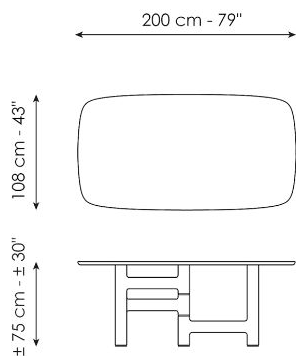

BONALDO

Pivot

Стол Pivot получил свое название из-за своеобразной формы основания: центральная ножка стола служит осью для трех ножек, расположенных по бокам. В результате получается асимметричная и совершенно оригинальная композиция, придающая интерьеру неповторимую

Технические данные

Ширина: 200cm
Глубина: 108cm
Высота: ± 75cm

Ширина: 250cm
Глубина: 112cm
Высота: ± 75cm

Ширина: 280cm
Глубина: 115cm
Высота: ± 75cm

Ширина: 300cm
Глубина: 120cm
Высота: ± 75cm

Ширина: 300cm
Глубина: 140cm
Высота: ± 75cm

Ширина: 140cm
Глубина: 140cm
Высота: ± 75cm

Ширина: 160cm
Глубина: 160cm
Высота: ± 75cm

Ширина: 180cm
Глубина: 180cm
Высота: ± 75cm

Finishes

ЗАКРУГЛЕННАЯ ПРЯМОУГОЛЬНАЯ СТОЛЕШНИЦА

Мрамор

Мрамор
Carrara

Мрамор
Calacatta