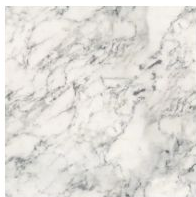

Матовая керамика
Laurent

Керамика в
шелковой отделке
Calacatta macchia
vecchia

Глянцевая
керамика
Imperial grey

Глянцевая
керамика
Rosso imperiale

Глянцевая
керамика
Black Onyx

Глянцевая
керамика
Mountain peak

Прозрачное оконное стекло

Стекло
Тонированное

Оконное стекло
Бронзированное

дерево

Массив дерева
Дуб
брашированный
цвета угля

КРУГЛАЯ СТОЛЕШНИЦА

Мрамор

Мрамор
Carrara