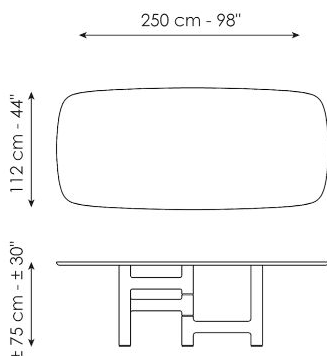

BONALDO

Pivot

Стол Pivot получил свое название из-за своеобразной формы основания: центральная ножка стола служит осью для трех ножек, расположенных по бокам. В результате получается асимметричная и совершенно оригинальная композиция, придающая интерьеру неповторимую

Технические данные

Ширина: 200cm
Глубина: 108cm
Высота: ± 75cm

Ширина: 250cm
Глубина: 112cm
Высота: ± 75cm

Ширина: 280cm
Глубина: 115cm
Высота: ± 75cm

Ширина: 300cm
Глубина: 120cm
Высота: ± 75cm

Ширина: 300cm
Глубина: 140cm
Высота: ± 75cm

Ширина: 140cm
Глубина: 140cm
Высота: ± 75cm

Ширина: 160cm
Глубина: 160cm
Высота: ± 75cm

Ширина: 180cm
Глубина: 180cm
Высота: ± 75cm

Finishes

ЗАКРУГЛЕННАЯ ПРЯМОУГОЛЬНАЯ СТОЛЕШНИЦА

Мрамор

Мрамор
Carrara

Мрамор
Calacatta