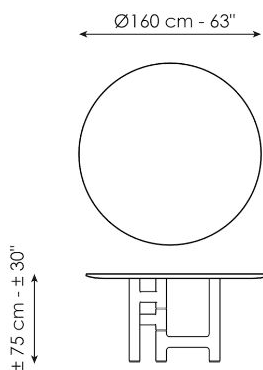

Технические данные

Ширина: 200cm
Глубина: 108cm
Высота: ± 75cm

Ширина: 250cm
Глубина: 112cm
Высота: ± 75cm

Ширина: 280cm
Глубина: 115cm
Высота: ± 75cm

Ширина: 300cm
Глубина: 120cm
Высота: ± 75cm

Ширина: 300cm
Глубина: 140cm
Высота: ± 75cm

Ширина: 140cm
Глубина: 140cm
Высота: ± 75cm

Ширина: 160cm
Глубина: 160cm
Высота: ± 75cm

Ширина: 180cm
Глубина: 180cm
Высота: ± 75cm

Finishes

ЗАКРУГЛЕННАЯ ПРЯМОУГОЛЬНАЯ СТОЛЕШНИЦА

Мрамор

Мрамор
Carrara

Мрамор
Calacatta