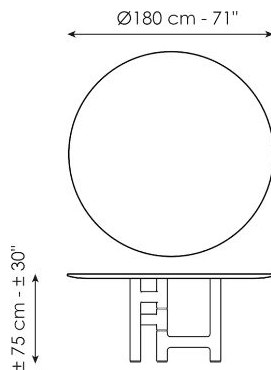

Технические данные

Ширина: 200cm
Глубина: 108cm
Высота: ± 75cm

Ширина: 250cm
Глубина: 112cm
Высота: ± 75cm

Ширина: 280cm
Глубина: 115cm
Высота: ± 75cm

Ширина: 300cm
Глубина: 120cm
Высота: ± 75cm

Ширина: 300cm
Глубина: 140cm
Высота: ± 75cm

Ширина: 140cm
Глубина: 140cm
Высота: ± 75cm

Ширина: 160cm
Глубина: 160cm
Высота: ± 75cm

Ширина: 180cm
Глубина: 180cm
Высота: ± 75cm

Finishes

ЗАКРУГЛЕННАЯ ПРЯМОУГОЛЬНАЯ СТОЛЕШНИЦА

Мрамор

Мрамор
Carrara

Мрамор
Calacatta