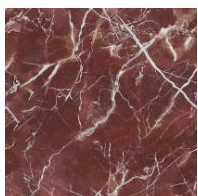

Мрамор
Rosso Carpazi