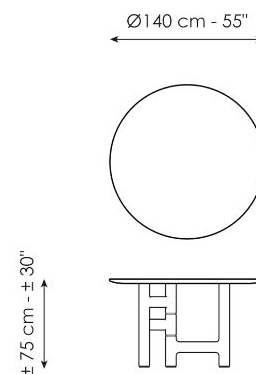

Технические данные

Ширина: 200cm
Глубина: 108cm
Высота: ± 75cm

Ширина: 250cm
Глубина: 112cm
Высота: ± 75cm

Ширина: 280cm
Глубина: 115cm
Высота: ± 75cm

Ширина: 300cm
Глубина: 120cm
Высота: ± 75cm

Ширина: 300cm
Глубина: 140cm
Высота: ± 75cm

Ширина: 140cm
Глубина: 140cm
Высота: ± 75cm

Ширина: 160cm
Глубина: 160cm
Высота: ± 75cm

Ширина: 180cm
Глубина: 180cm
Высота: ± 75cm

Finishes

ЗАКРУГЛЕННАЯ ПРЯМОУГОЛЬНАЯ СТОЛЕШНИЦА

Мрамор

Мрамор
Carrara

Мрамор
Calacatta