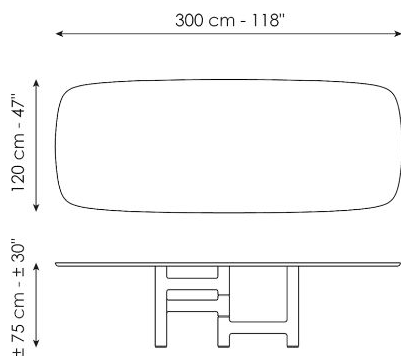

Технические данные

Ширина: 200cm
Глубина: 108cm
Высота: ± 75cm

Ширина: 250cm
Глубина: 112cm
Высота: ± 75cm

Ширина: 280cm
Глубина: 115cm
Высота: ± 75cm

Ширина: 300cm
Глубина: 120cm
Высота: ± 75cm

Ширина: 300cm
Глубина: 140cm
Высота: ± 75cm

Ширина: 140cm
Глубина: 140cm
Высота: ± 75cm

Ширина: 160cm
Глубина: 160cm
Высота: ± 75cm

Ширина: 180cm
Глубина: 180cm
Высота: ± 75cm

Finishes

ЗАКРУГЛЕННАЯ ПРЯМОУГОЛЬНАЯ СТОЛЕШНИЦА

Мрамор

Мрамор
Carrara

Мрамор
Calacatta