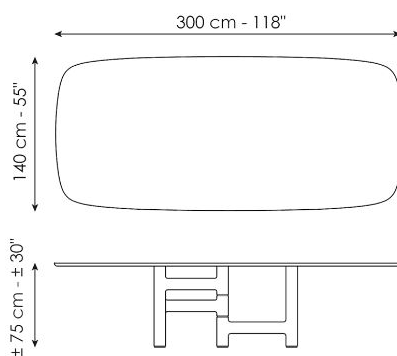

Технические данные

Ширина: 200cm
Глубина: 108cm
Высота: ± 75cm

Ширина: 250cm
Глубина: 112cm
Высота: ± 75cm

Ширина: 280cm
Глубина: 115cm
Высота: ± 75cm

Ширина: 300cm
Глубина: 120cm
Высота: ± 75cm

Ширина: 300cm
Глубина: 140cm
Высота: ± 75cm

Ширина: 140cm
Глубина: 140cm
Высота: ± 75cm

Ширина: 160cm
Глубина: 160cm
Высота: ± 75cm

Ширина: 180cm
Глубина: 180cm
Высота: ± 75cm

Finishes

ЗАКРУГЛЕННАЯ ПРЯМОУГОЛЬНАЯ СТОЛЕШНИЦА

Мрамор

Мрамор
Carrara

Мрамор
Calacatta