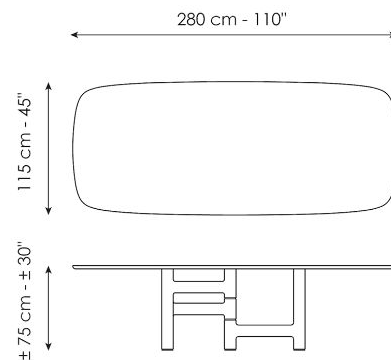

BONALDO

Pivot

Стол Pivot получил свое название из-за своеобразной формы основания: центральная ножка стола служит осью для трех ножек, расположенных по бокам. В результате получается асимметричная и совершенно оригинальная композиция, придающая интерьеру неповторимую

Технические данные

Ширина: 200cm
Глубина: 108cm
Высота: ± 75cm

Ширина: 250cm
Глубина: 112cm
Высота: ± 75cm

Ширина: 280cm
Глубина: 115cm
Высота: ± 75cm

Ширина: 300cm
Глубина: 120cm
Высота: ± 75cm

Ширина: 300cm
Глубина: 140cm
Высота: ± 75cm

Ширина: 140cm
Глубина: 140cm
Высота: ± 75cm

Ширина: 160cm
Глубина: 160cm
Высота: ± 75cm

Ширина: 180cm
Глубина: 180cm
Высота: ± 75cm

Finishes

ЗАКРУГЛЕННАЯ ПРЯМОУГОЛЬНАЯ СТОЛЕШНИЦА

Мрамор

Мрамор
Carrara

Мрамор
Calacatta