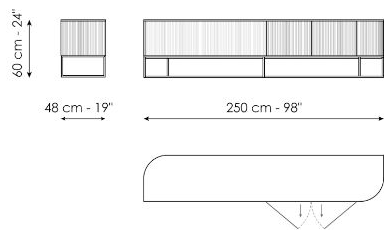

# Технические данные

**Dune TV stand**  
Ширина: 250cm  
Глубина: 48cm  
Высота: 60cm

**Dune TV stand**  
Ширина: 250cm  
Глубина: 48cm  
Высота: 43cm