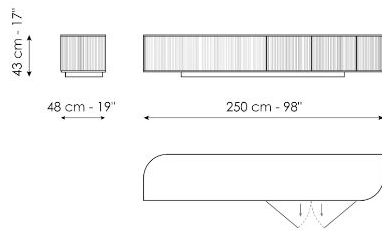

# Технические данные

**Dune TV stand**  
Ширина: 250cm  
Глубина: 48cm  
Высота: 60cm

**Dune TV stand**  
Ширина: 250cm  
Глубина: 48cm  
Высота: 43cm