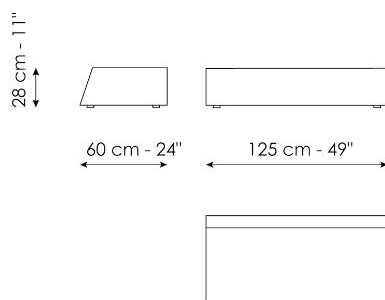

Litos high

Ширина: 46cm
Глубина: 100cm
Высота: 35cm

Litos low

Ширина: 60cm
Глубина: 125cm
Высота: 28cm

Finishes

LITOS HIGH

дерево

**Madera lacada
brillante**
Blanco