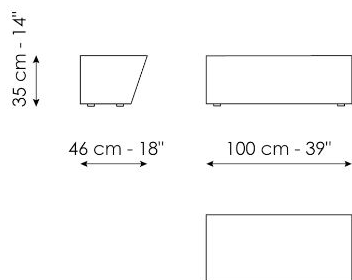

Litos high

Ширина: 46cm
Глубина: 100cm
Высота: 35cm

Litos low

Ширина: 60cm
Глубина: 125cm
Высота: 28cm

Finishes

LITOS HIGH

дерево

**Madera lacada
brillante**
Blanco