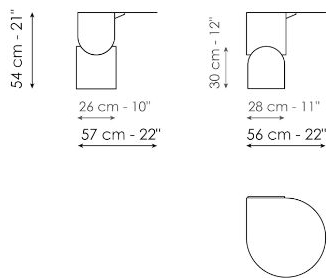

Технические данные

Vague coffee table high

Ширина: 57cm
Глубина: 56cm
Высота: 51cm

Vague coffee table low

Ширина: 57cm
Глубина: 56cm
Высота: 44cm

Finishes

СТОЛЕШНИЦА

Металл категория Plus