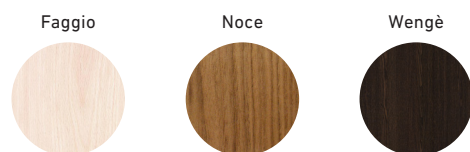

DIVANI LETTO / SOFA BEDS

FINITURE PIEDI / FOOT FINISHES

IT_
Divano letto trasformabile. **Meccanismo:** rete standard elettrosaldata. **Struttura:** agglomerato di legno, multistrato e listelli in abete. **Materasso standard:** poliuretano stretch D.35HR h 17 cm. **Seduta:** densità 35 kg/m³. **Spalla:** poliuretano densità 24 kg/m³. **Piede:** : h 8 cm in legno disponibili in varie finiture. **Optional:** rete a doghe e meccanismo con ruote. Disponibili materassi opzionali *(Materassi Topper Memory e DN pocket disponibili solamente per la versione con rete elettrosaldata). **Rivestimento:** tessuto 100% sfoderabile. Due cuscini Modello D24 in omaggio stesso colore e categoria del divano. Disponibile nella versione senza letto.

EN_
Convertible sofa bed. **Mechanism:** standard electro-welded bed base. **Structure:** wood composite, plywood, and fir slats. **Standard mattress:** stretch polyurethane D.35HR h 17 cm. **Seat:** density 35 kg/m³. **Backrest:** polyurethane density 24 kg/m³. **Foot:** h 8 cm in wood, available in various finishes. **Optional:** slatted bed base and wheel mechanism. Optional mattresses available *(Topper Memory and DN pocket mattresses available only for the version with an electro-welded bed base). **Upholstery:** 100% removable fabric. Two Model D24 cushions included, same color and category as the sofa. Available in a non-bed version.