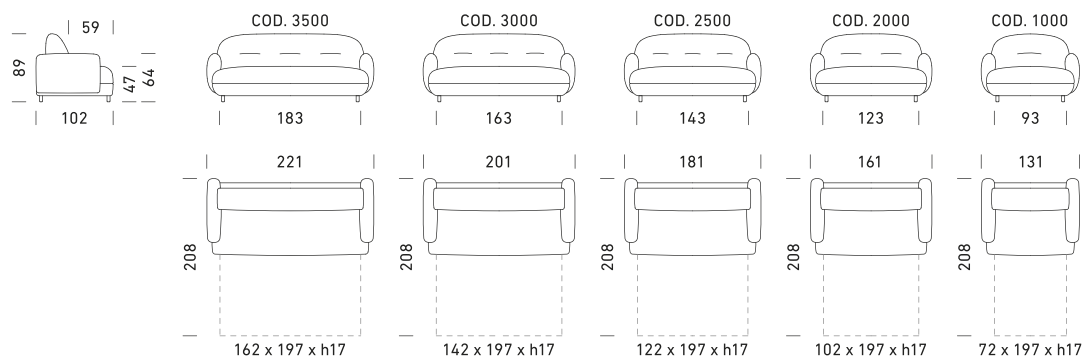

DIVANI LETTO / SOFA BEDS