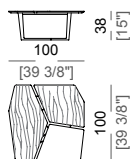

**Piani:** MDF impiallacciato ebano precomposto verniciato trasparente lucido poliesteri o sucupira o rovere moka. Nelle versioni 149x62,5 cm e 100x100 cm un piano è rivestito in Pelle Leonardo.

**Side table**  
Tavolino

5703401

**Small table**  
Tavolino

5703402

**Small table**  
Tavolino

5703403