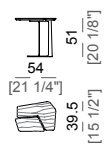

Structure: metal, micaceous brown finish.

Struttura: metallo, finitura marrone micaceo.

Tops: MDF veneered in composite ebony with glossy transparent polyester finish, or sucupira or moka oak. In the versions 149x62,5 cm and 100x100 cm one top is covered with leather Pelle Leonardo.

Piani: MDF impiallacciato ebano precomposto verniciato trasparente lucido poliesteri o sucupira o rovere moka. Nelle versioni 149x62,5 cm e 100x100 cm un piano è rivestito in Pelle Leonardo.

Side table
Tavolino

5703401