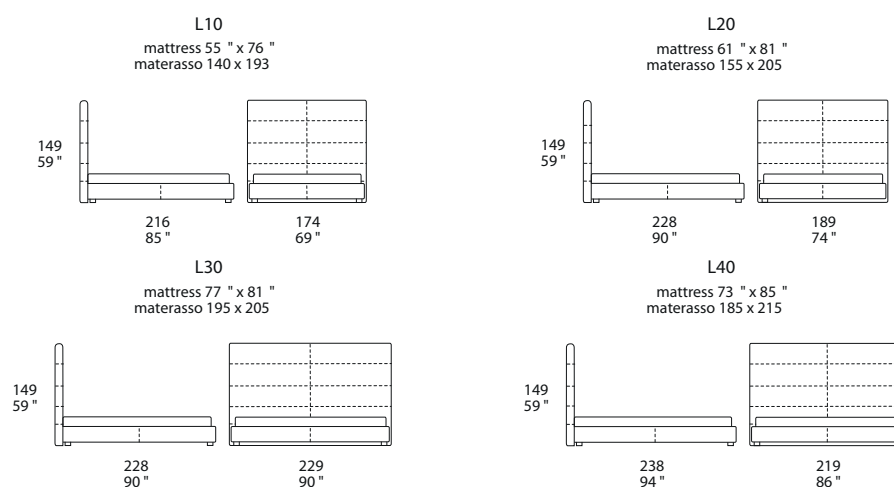

CARATTERISTICHE STANDARD

- Struttura in legno e multistrato.
- Imbottitura testiera in poliuretano.
- Imbottitura base in poliuretano rivestito in falda.
- Altezza testiera 149 cm.
- Altezza base 30 cm.
- Piedi in legno altezza 4 cm.
- Materasso non incluso nel prezzo.
- Reti letto con doghe in legno.
- Cucitura CUC 503.

SPECIAL LENGTH: LUNGHEZZE SPECIALI:

Up to 10 cm + 8% - Up to 20 cm + 15%
Fino a 10 cm + 8% - Fino a 20 cm + 15%

NOTES

- Dimensions: the first figure shows sizes in centimeters, the second in inches.
- Pillows shown are not included in the price.
- Storage base available upon request with up-charge.

NOTE

- Dimensioni: la prima cifra indica i centimetri, la seconda cifra indica i pollici.
- I cuscini presenti in foto non sono compresi nel prezzo.
- Disponibile su richiesta base contenitore con supplemento.

European sizes / Misure europee

American sizes / Misure americane

LOW HEADBOARD VERSION / VERSIONE CON TESTIERA BASSA

A special metal support allows to place the slats in different positions from 2 cm - 3/4" to 18 cm - 7" from the edge of the bed base.