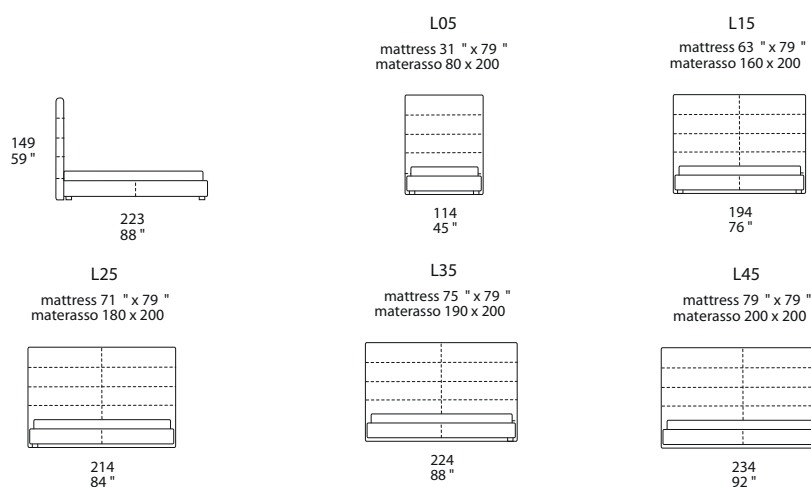

CARATTERISTICHE STANDARD

- Struttura in legno e multistrato.
- Imbottitura testiera in poliuretano.
- Imbottitura base in poliuretano rivestito in falda.
- Altezza testiera 149 cm.
- Altezza base 30 cm.
- Piedi in legno altezza 4 cm.
- Materasso non incluso nel prezzo.
- Reti letto con doghe in legno.
- Cucitura CUC 503.

SPECIAL LENGTH: LUNGHEZZE SPECIALI:

Up to 10 cm + 8% - Up to 20 cm + 15%
Fino a 10 cm + 8% - Fino a 20 cm + 15%

NOTES

- Dimensions: the first figure shows sizes in centimeters, the second in inches.
- Pillows shown are not included in the price.
- Storage base available upon request with up-charge.

NOTE

- Dimensioni: la prima cifra indica i centimetri, la seconda cifra indica i pollici.
- I cuscini presenti in foto non sono compresi nel prezzo.
- Disponibile su richiesta base contenitore con supplemento.

European sizes / Misure europee

American sizes / Misure americane

LOW HEADBOARD VERSION / VERSIONE CON TESTIERA BASSA

A special metal support allows to place the slats in different positions from 2 cm - 3/4" to 18 cm - 7" from the edge of the bed base.