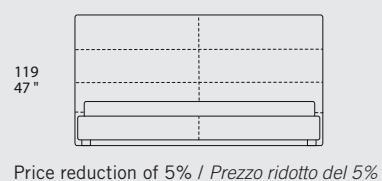

SPECIAL LENGTH: LUNGHEZZE SPECIALI:

Up to 10 cm + 8% - Up to 20 cm + 15%
Fino a 10 cm + 8% - Fino a 20 cm + 15%

NOTES

- Dimensions: the first figure shows sizes in centimeters, the second in inches.
- Pillows shown are not included in the price.
- Storage base available upon request with up-charge.

NOTE

- Dimensioni: la prima cifra indica i centimetri, la seconda cifra indica i pollici.
- I cuscini presenti in foto non sono compresi nel prezzo.
- Disponibile su richiesta base contenitore con supplemento.

European sizes / Misure europee

American sizes / Misure americane

LOW HEADBOARD VERSION / VERSIONE CON TESTIERA BASSA

A special metal support allows to place the slats in different positions from 2 cm - 3/4" to 18 cm - 7" from the edge of the bed base.