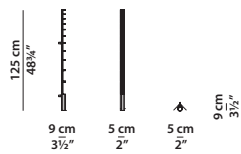

MADE IN ITALY

HUBBLE Pietro Russo

Philae 25 x 10 h9,5

Lampada da tavolo. Table lamp.

Curiosity 42 x 13 h40

Lampada da tavolo. Table lamp.

Palomar 5 x 9 h70

Applique. Wall lamp.

Hale 5 x 9 h125

Applique angolare. Corner wall lamp.

Space 200 x 8 h8

Sospensione. Hanging lamp.

Space 240 x 12 h12

Sospensione. Hanging lamp.