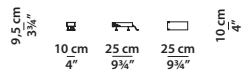

MADE IN ITALY

HUBBLE Pietro Russo

Philae 25 x 10 h9,5

Lampada da tavolo. Table lamp.

Curiosity 42 x 13 h40

Lampada da tavolo. Table lamp.

Palomar 5 x 9 h70

Applique. Wall lamp.

Hale 5 x 9 h125

Applique angolare. Corner wall lamp.

Space 200 x 8 h8

Sospensione. Hanging lamp.

Space 240 x 12 h12

Sospensione. Hanging lamp.