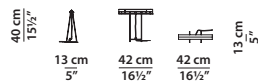

MADE IN ITALY

HUBBLE Pietro Russo

Philae 25 x 10 h9,5

Lampada da tavolo. Table lamp.

Curiosity 42 x 13 h40

Lampada da tavolo. Table lamp.

Palomar 5 x 9 h70

Applique. Wall lamp.

Hale 5 x 9 h125

Applique angolare. Corner wall lamp.

Space 200 x 8 h8

Sospensione. Hanging lamp.

Space 240 x 12 h12

Sospensione. Hanging lamp.