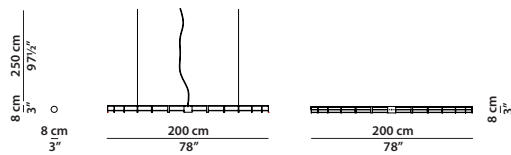

MADE IN ITALY

HUBBLE Pietro Russo

Philae 25 x 10 h9,5

Lampada da tavolo. Table lamp.

Curiosity 42 x 13 h40

Lampada da tavolo. Table lamp.

Palomar 5 x 9 h70

Applique. Wall lamp.

Hale 5 x 9 h125

Applique angolare. Corner wall lamp.

Space 200 x 8 h8

Sospensione. Hanging lamp.

Space 240 x 12 h12

Sospensione. Hanging lamp.