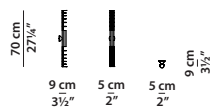

MADE IN ITALY

HUBBLE Pietro Russo

Philae 25 x 10 h9,5

Lampada da tavolo. Table lamp.

Curiosity 42 x 13 h40

Lampada da tavolo. Table lamp.

Palomar 5 x 9 h70

Applique. Wall lamp.

Hale 5 x 9 h125

Applique angolare. Corner wall lamp.

Space 200 x 8 h8

Sospensione. Hanging lamp.

Space 240 x 12 h12

Sospensione. Hanging lamp.