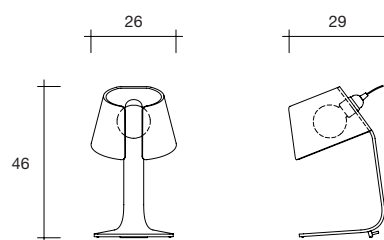

l'astra

DESIGN
LO BIANCO-MANSUETO

Lampada da tavolo in vetro trasparente curvato da 8 mm. Portalampana in alluminio brill.

Table lamp in 8 mm curved transparent glass. Brill aluminium lamp holder.

dimensioni L, P, H
dimensions L, W, H
(cm)

COD./CODE

L

P/W

H

peso netto
net weight
(kg)

peso lordo
gross weight
(kg)

volume imballo
package volume
(m³)

Lampada da tavolo in vetro trasparente.
Table lamp in transparent glass.