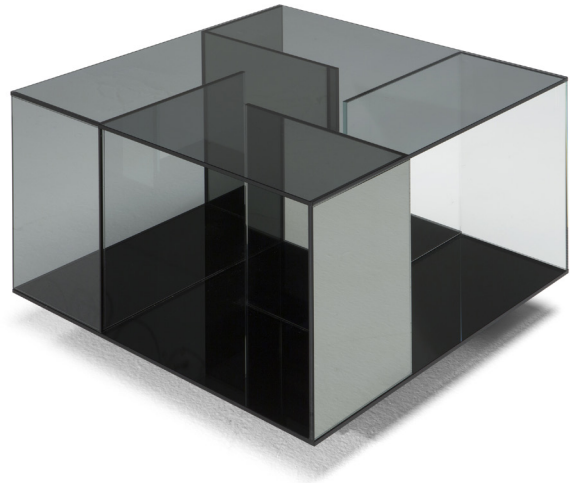

■ T140VX1

■ T140V01

■ T140VM4

■ T140V04

■ T140VX3

■ T140V03

## SCHEMATICS

### QUADRATO ANGOLARE

60cm x 60cm H 42cm  
23,62" x 23,62" H 16,54"

60cm x 60cm H 70cm  
23,62" x 23,62" H 27,56"

### QUADRATO CENTRALE

100cm x 100cm H 34cm  
39,37" x 39,37" H 13,39"