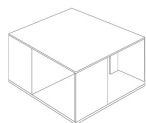

■ T140VX1

■ T140V01

■ T140VM4

■ T140V04

■ T140VX3

■ T140V03

## SCHEMATICS

### QUADRATO ANGOLARE

60cm x 60cm H 42cm  
23,62" x 23,62" H 16,54"

60cm x 60cm H 70cm  
23,62" x 23,62" H 27,56"

### QUADRATO CENTRALE

100cm x 100cm H 34cm  
39,37" x 39,37" H 13,39"