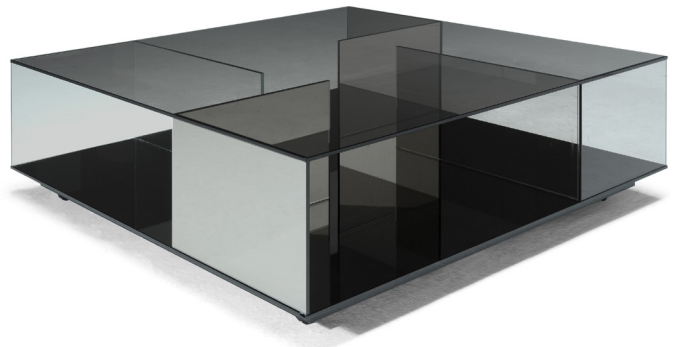

■ T140VX1

■ T140V01

■ T140VM4

■ T140V04

■ T140VX3

■ T140V03

## SCHEMATICS

### QUADRATO ANGOLARE

60cm x 60cm H 42cm  
23,62" x 23,62" H 16,54"

60cm x 60cm H 70cm  
23,62" x 23,62" H 27,56"

### QUADRATO CENTRALE

100cm x 100cm H 34cm  
39,37" x 39,37" H 13,39"